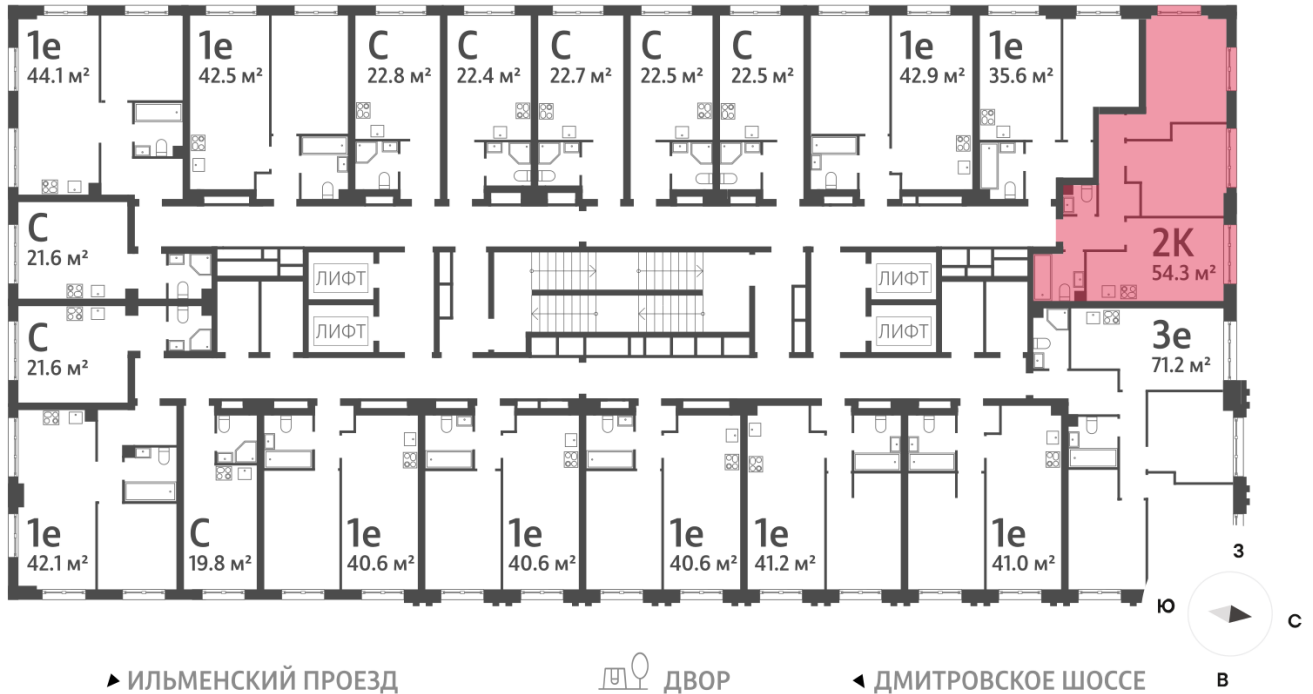

Жилой комплекс «ДМИТРОВСКОЕ НЕБО», Очередь 1, Этап 1

Адрес: Западное Дегунино район, Ильменский проезд, вл. 4

Станция метро: Верхние Лихоборы, Селигерская

2-комнатная евро квартира №470

Спецпредложение:	19 819 680 руб	Подъезд:	1
Базовая цена:	25 498 220 руб	Этаж:	24
Количество комнат	2	Всего этажей	32
Общая площадь	54.8 м ²	Тип планировки:	2eC-1-19-30
		Отделка:	с отделкой

Европланировка

Жилой комплекс «ДМИТРОВСКОЕ НЕБО», Очередь 1, Этап 1

▶ м СЕЛИГЕРСКАЯ (13 мин. пешком)

▶ м ВЕРХНИЕ ЛИХОБОРЫ (10 мин. пешком)

Информация действительна на 13.12.2024

* Данное предложение не является публичной офертой