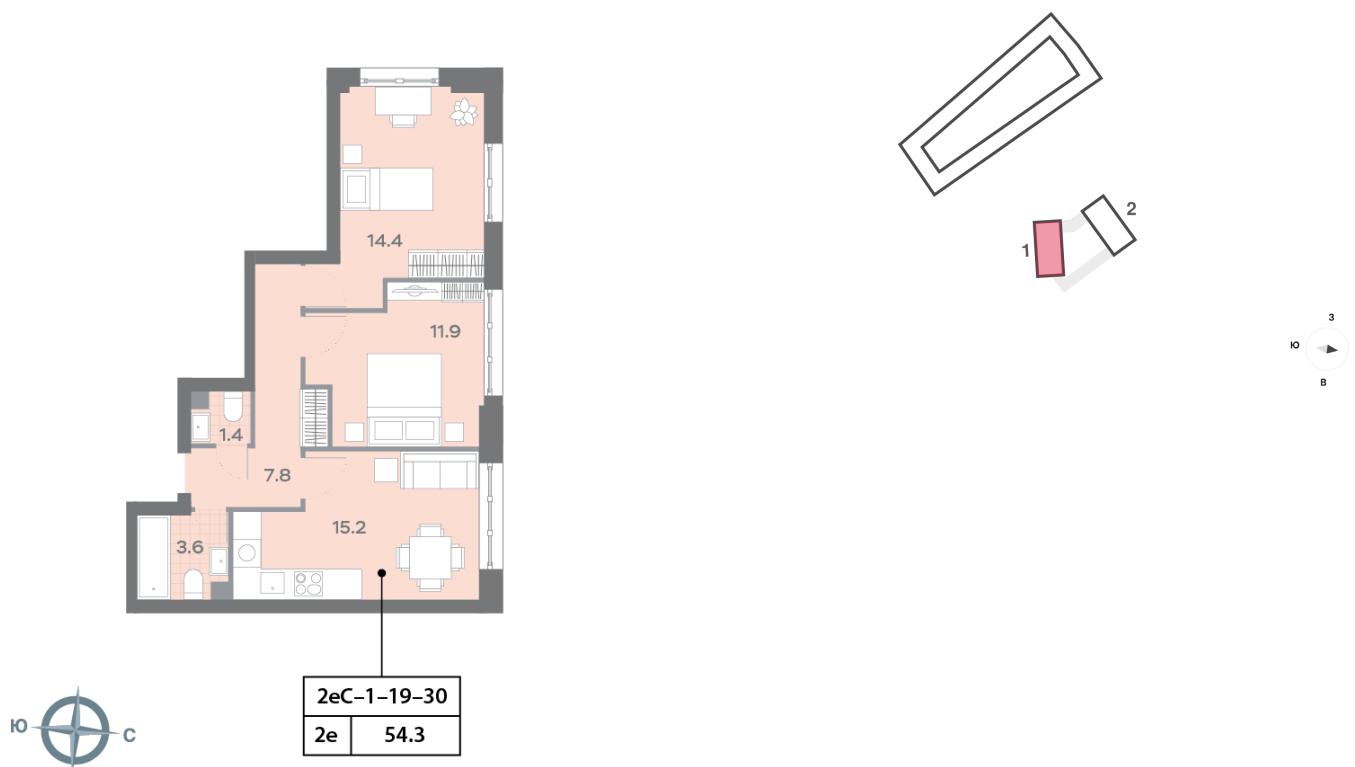

Жилой комплекс «ДМИТРОВСКОЕ НЕБО», Очередь 1, Этап 1

Адрес: Западное Дегунино район, Ильменский проезд, вл. 4

Станция метро: Верхние Лихоборы, Селигерская

2-комнатная евро квартира №470

Спецпредложение:	19 819 680 руб	Подъезд:	1
Базовая цена:	25 498 220 руб	Этаж:	24
Количество комнат	2	Всего этажей	32
Общая площадь	54.8 м ²	Тип планировки:	2eC-1-19-30
		Отделка:	с отделкой

Европланировка

Жилой комплекс «ДМИТРОВСКОЕ НЕБО», Очередь 1, Этап 1

▶ м СЕЛИГЕРСКАЯ (13 мин. пешком)

▶ м ВЕРХНИЕ ЛИХОБОРЫ (10 мин. пешком)

Информация действительна на 13.12.2024

* Данное предложение не является публичной офертой