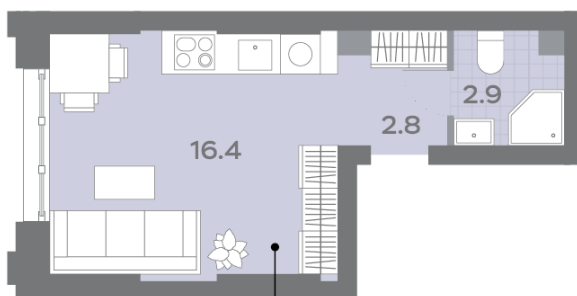

Жилой комплекс «ДМИТРОВСКОЕ НЕБО», Очередь 1, Этап 1

Адрес: Западное Дегунино район, Ильменский проезд, вл. 4

Станция метро: Верхние Лихоборы, Селигерская

Студия №1090

Спецпредложение:	8 725 270 руб	Подъезд:	2
Базовая цена:	12 543 081 руб	Этаж:	23
Количество комнат	1	Всего этажей	32
Общая площадь	22.4 м ²	Тип планировки:	StA-10-18-29
		Отделка:	без отделки