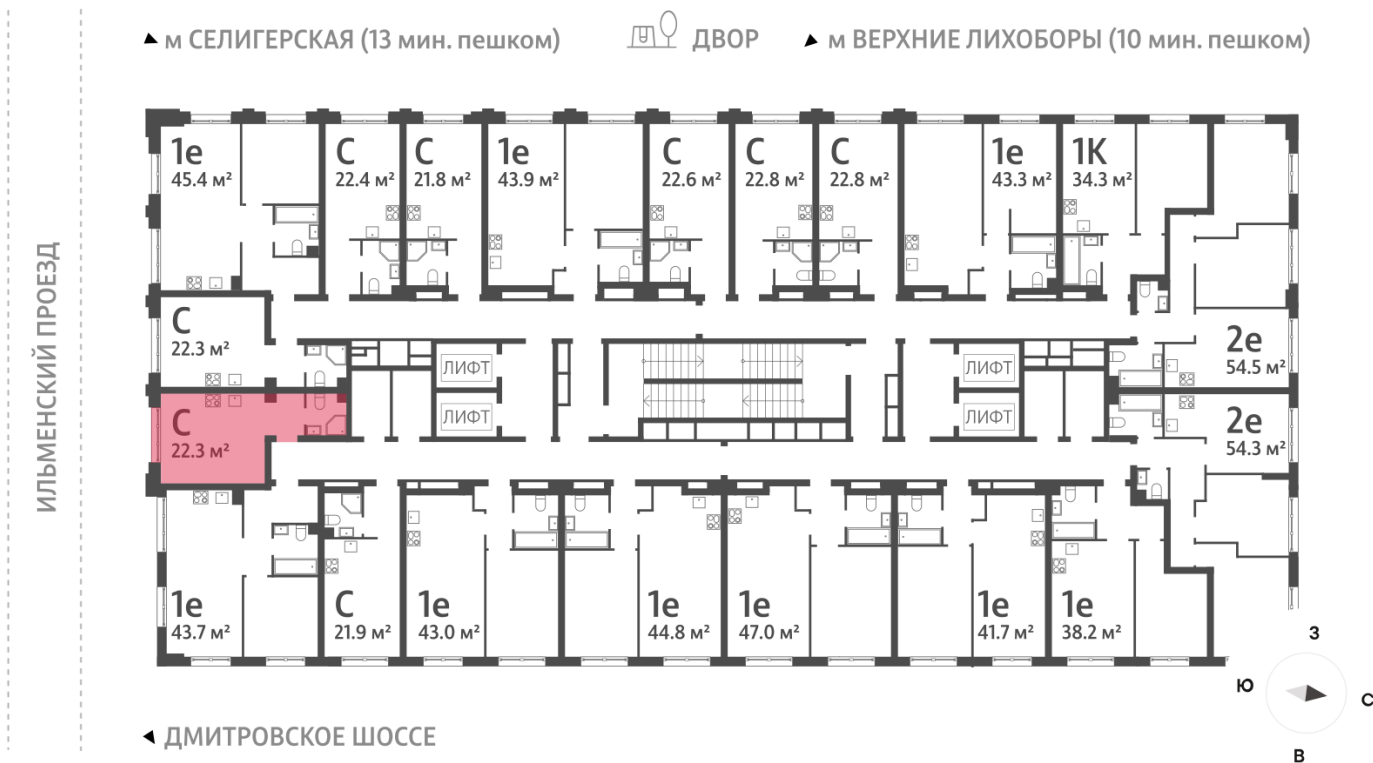

Жилой комплекс «ДМИТРОВСКОЕ НЕБО», Очередь 1, Этап 1

Адрес: Западное Дегунино район, Ильменский проезд, вл. 4

Станция метро: Верхние Лихоборы, Селигерская

Студия №1090

Спецпредложение:	8 725 270 руб	Подъезд:	2
Базовая цена:	12 543 081 руб	Этаж:	23
Количество комнат	1	Всего этажей	32
Общая площадь	22.4 м ²	Тип планировки:	StA-10-18-29
		Отделка:	без отделки

StA-10-18-29	
St	22.2

Жилой комплекс «ДМИТРОВСКОЕ НЕБО», Очередь 1, Этап 1

Информация действительна на 12.12.2024

* Данное предложение не является публичной офертой