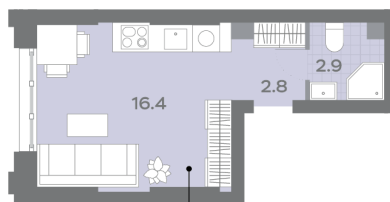

Жилой комплекс «ДМИТРОВСКОЕ НЕБО»

Адрес Западное Дегунино, Ильменский проезд, вл. 4

Очередь 1, Этап 1, этаж 22

Студия №1070

Общая площадь 22.4 м²

Тип планировки StA-10-18-29

Класс жилья Бизнес

Без отделки

10 322 032 руб.
спецпредложение

11 930 038 руб.
базовая цена

[Ссылка на квартиру на сайте](#)

StA-10-18-29
St 22.2