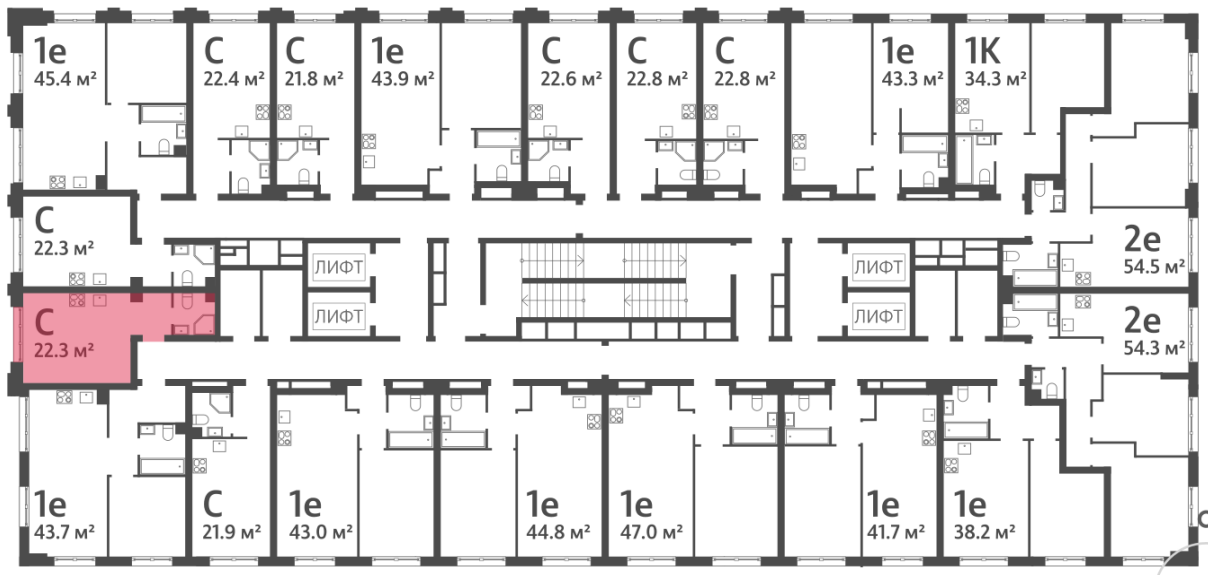

▲ м СЕЛИГЕРСКАЯ (13 мин. пешком)

ДВОР

▲ м ВЕРХНИЕ ЛИХОБОРЫ (10 мин. пешком)

ИЛЬМЕНСКИЙ ПРОЕЗД

◀ ДМИТРОВСКОЕ ШОССЕ