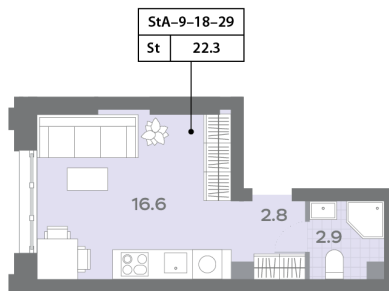

Жилой комплекс «ДМИТРОВСКОЕ НЕБО»

Адрес Западное Дегунино, Ильменский проезд, вл. 4

Очередь 1, Этап 1, этаж 22

Студия №1051

Общая площадь 22.4 м²

Тип планировки StA-9-18-29

Класс жилья Бизнес

Без отделки

10 320 598 руб.
спецпредложение

11 928 380 руб.
базовая цена

[Ссылка на квартиру на сайте](#)

*Данное предложение не является публичной офертой. Информация актуальна на 21.11.2024

Адреса и время работы офисов продаж на сайте lsr.ru в разделе Контакты