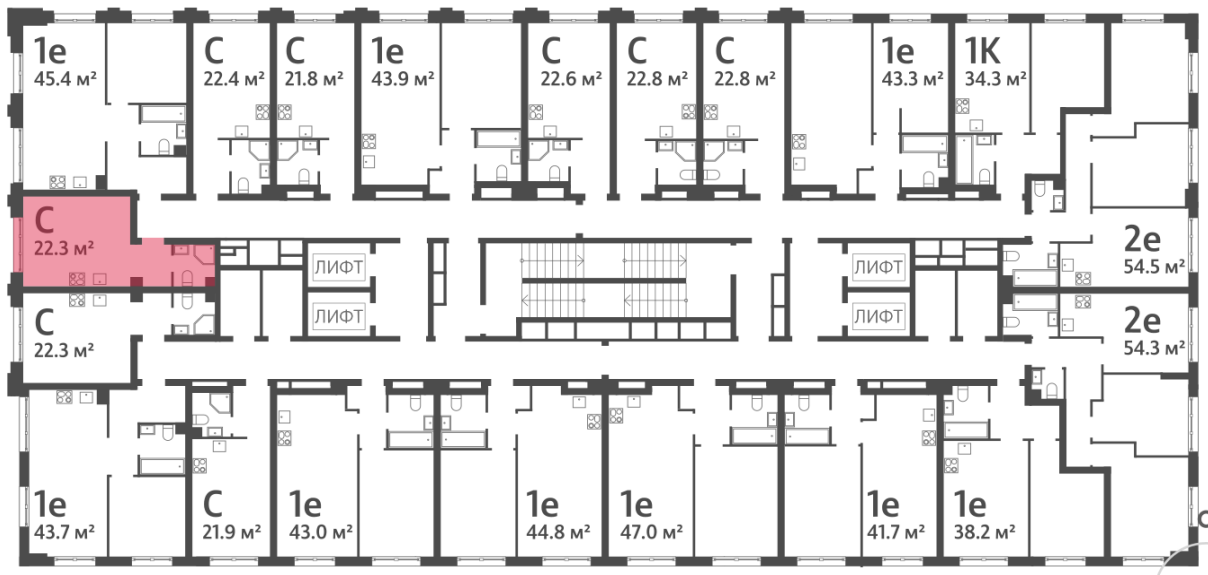

▲ м СЕЛИГЕРСКАЯ (13 мин. пешком)

ДВОР

▲ м ВЕРХНИЕ ЛИХОБОРЫ (10 мин. пешком)

ИЛЬМЕНСКИЙ ПРОЕЗД

◀ ДМИТРОВСКОЕ ШОССЕ