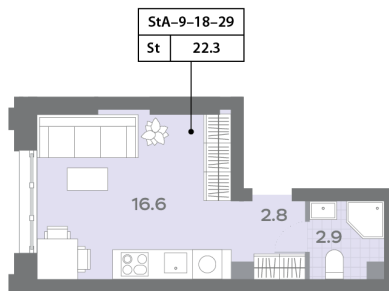

Жилой комплекс «ДМИТРОВСКОЕ НЕБО»

Адрес Западное Дегунино, Ильменский проезд, вл. 4

Очередь 1, Этап 1, этаж 21

Студия №1031

Общая площадь 22.4 м²

Тип планировки StA-9-18-29

Класс жилья Бизнес

Без отделки

10 278 105 руб.
спецпредложение

11 879 257 руб.
базовая цена

[Ссылка на квартиру на сайте](#)

*Данное предложение не является публичной офертой. Информация актуальна на 21.11.2024

Адреса и время работы офисов продаж на сайте lsr.ru в разделе Контакты