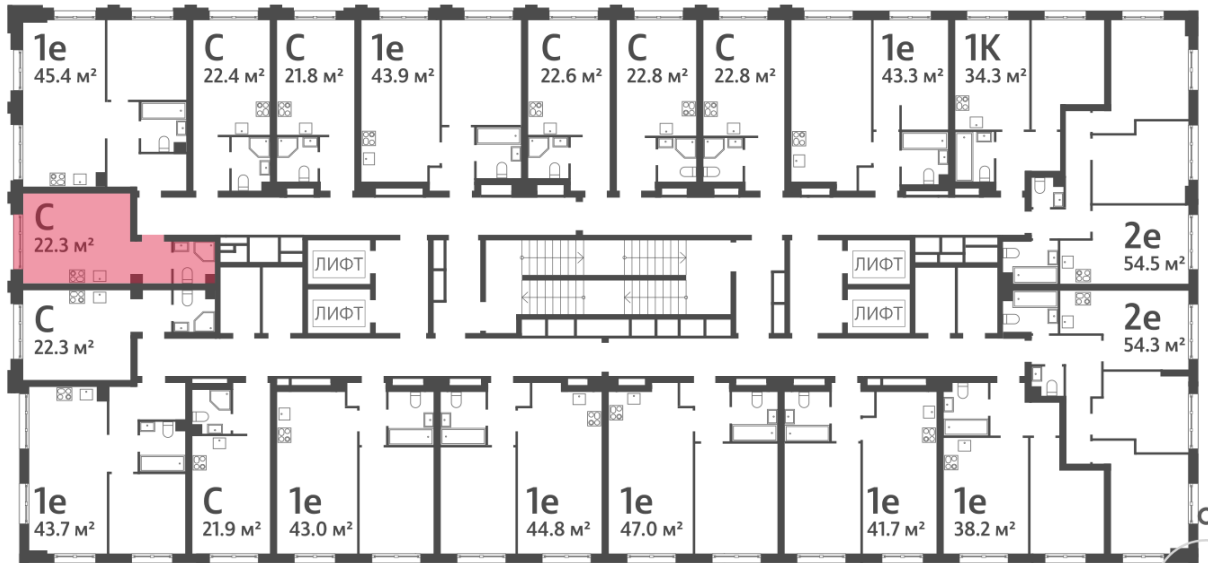

▲ м СЕЛИГЕРСКАЯ (13 мин. пешком)

ДВОР

▲ м ВЕРХНИЕ ЛИХОБОРЫ (10 мин. пешком)

ИЛЬМЕНСКИЙ ПРОЕЗД

◀ ДМИТРОВСКОЕ ШОССЕ