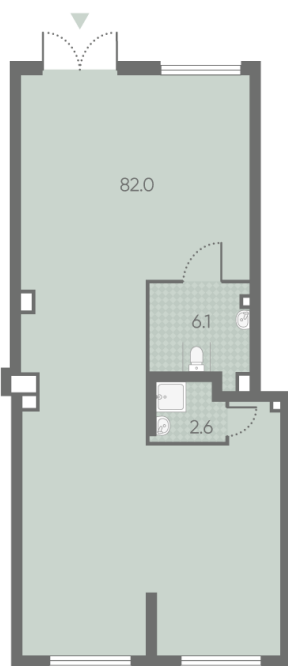

Офис №НП_36Н (36Н)

помещение на сайте:

<https://www.lsr.ru/msk/kommercheskaya-nedvizhimost/premise/luchi/49391/>

ЖК «ЛУЧИ»

к.15 (этап 1) Этаж 1

Солнцево

ул. Производственная

Общая площадь **90.2 м²**

Срок сдачи **Сдан**

Класс жилья **Комфорт**

Офис № 36
90.7

30 556 512 Р

Без отделки

Жилой комплекс «ЛУЧИ»