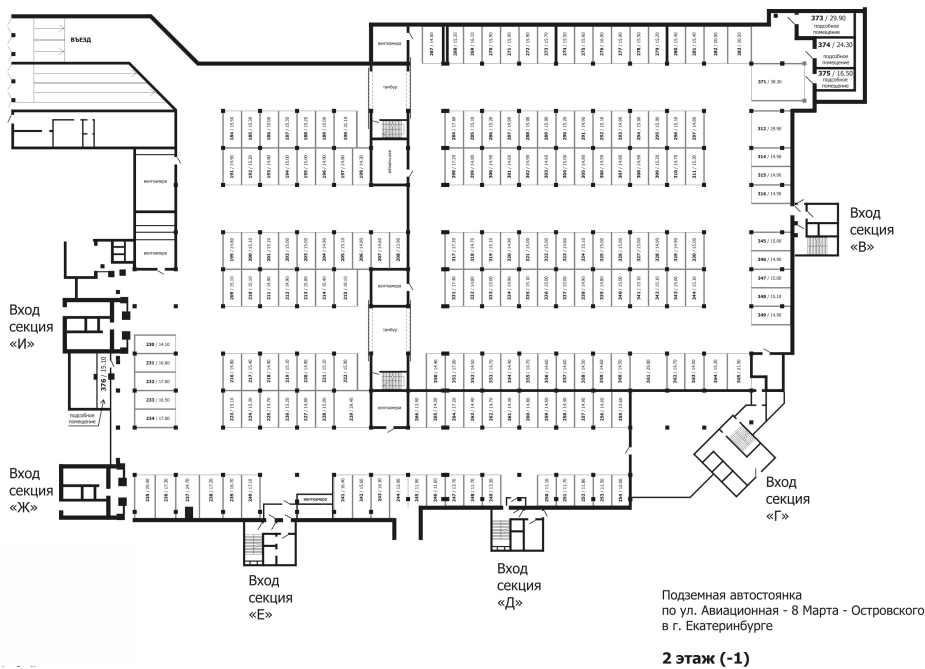

Паркинг в объекте Зеленый мыс Зеленый мыс, паркинг, этаж -1

Офисы продаж

Отдел клиентского и договорного сопровождения

ул. 8 Марта, 194Д
+7 (343) 215-9-216

Пн, Вт, Чт, Пт: 9:00-19:00 Ср:
10:00-19:00 Сб, Вс: выходной

Малахит

ул. 40 лет Комсомола, 34
8 (343) 215-9-216

Пн, Вт, Чт, Пт: 10:00-19:00 Ср:
10:30-19:00 Сб: 10:00-15:00 Вс:
выходной

Запись на показы готовых объектов

+7 (343) 215-9216

Пн-Пт: 09:00-18:00 Сб: 10:00-16:00 Вс:
выходной

Мичуринский

Евгения Савкова, 33/1
+7 (343) 215-9-216

Пн, Вт, Чт, Пт: 10:00-19:00 Ср:
10:30-19:00 Сб: 10:00-15:00 Вс:
выходной

Центральный офис продаж (вход с ул. Южная)

ул. 8 Марта, 194Д
+7 (343) 215-9-216

Пн, Вт, Чт, Пт: 09:00-19:00 Ср:
10:30-19:00 Сб: 10:00-15:00 Вс:
выходной

Азина, 16

Азина, 16
+7 (343) 215-9-216

Пн, Вт, Чт, Пт: 10:00-19:00 Ср:
10:30-19:00 Сб: 10:00-15:00 Вс:
выходной