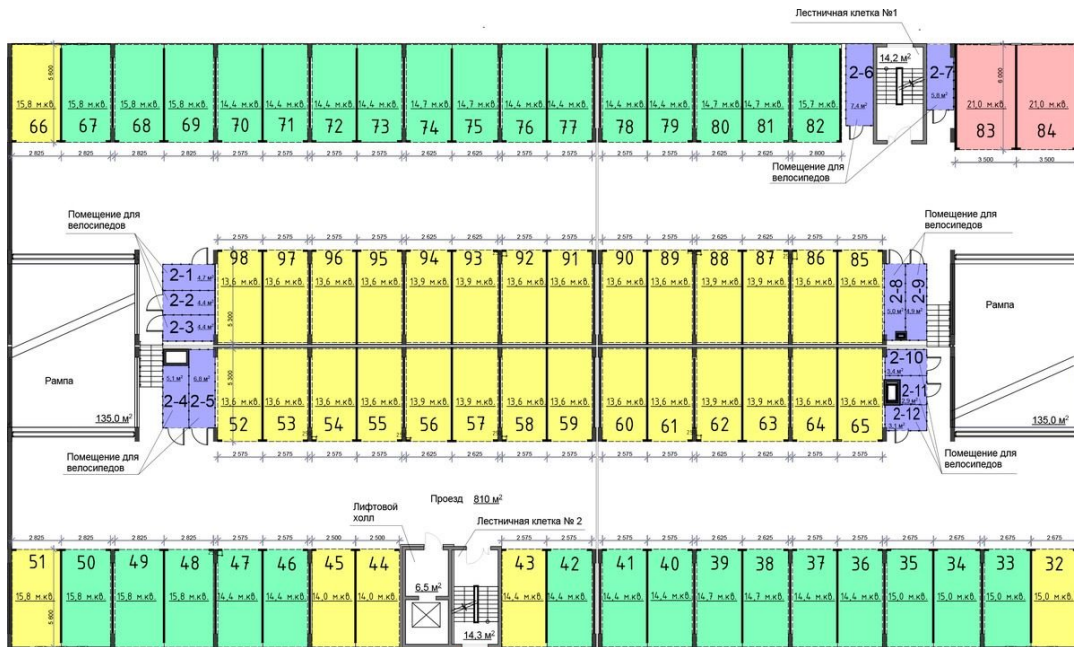

Паркинг в объекте Меридиан паркинг 1, этаж 2

Офисы продаж

Отдел клиентского и договорного сопровождения

ул. 8 Марта, 194Д
+7 (343) 215-9-216

Пн, Вт, Чт, Пт: 9:00-19:00 Ср:
10:00-19:00 Сб, Вс: выходной

Малахит