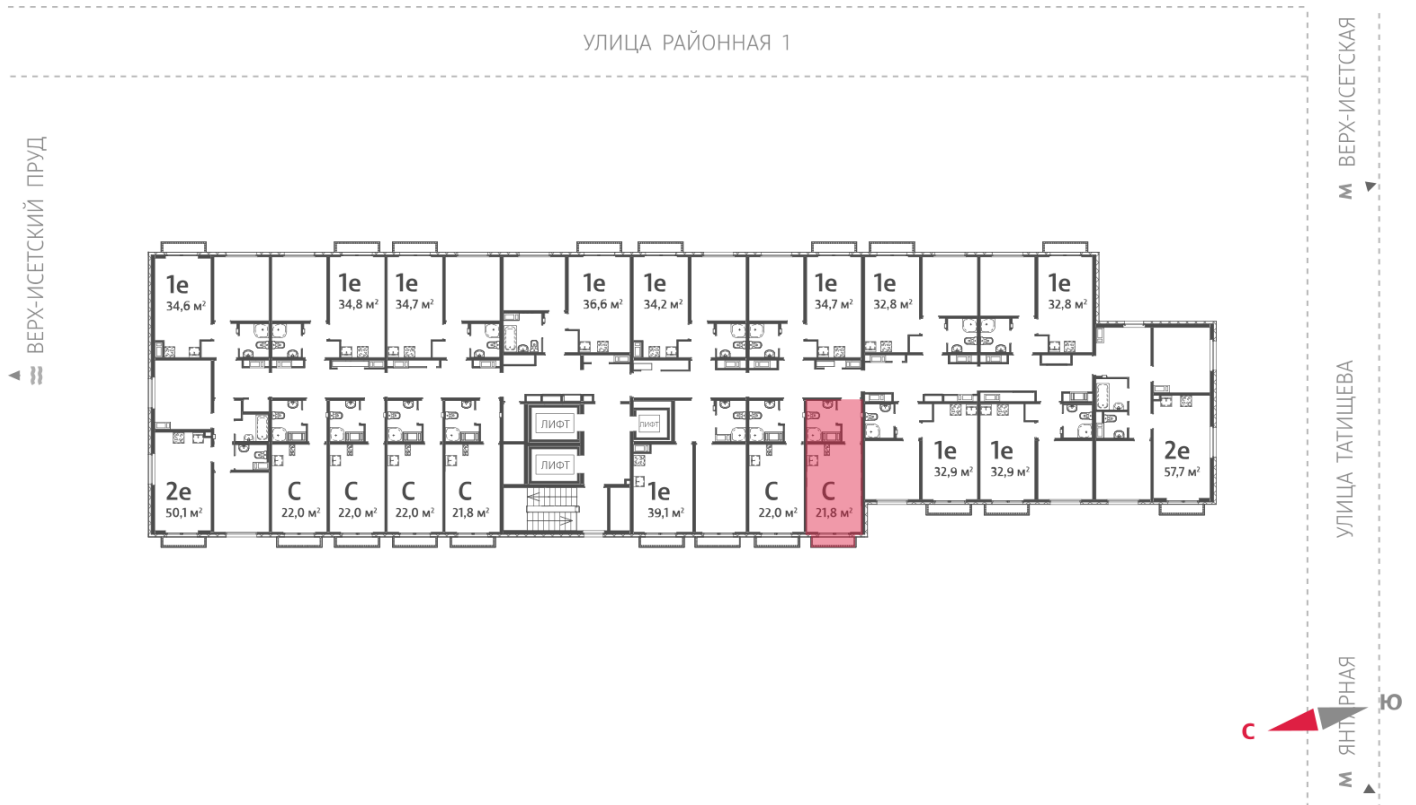

*Данное предложение не является публичной офертой. Информация актуальна на 14.12.2024