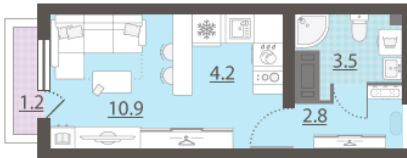

Жилой комплекс «Зеленый остров»

Адрес ВИЗ район, ул. Татищева — Срединное кольцо — Крауля — Районная, 1
дом 3, этаж 16
Студия №283

Общая площадь 21.8 м²

Срок сдачи IV кв. 2025

Тип планировки StAb-11-3-16

Класс жилья Комфорт

С отделкой

3 407 994 руб.
спецпредложение

3 786 660 руб.
базовая цена

[Ссылка на квартиру на сайте](#)