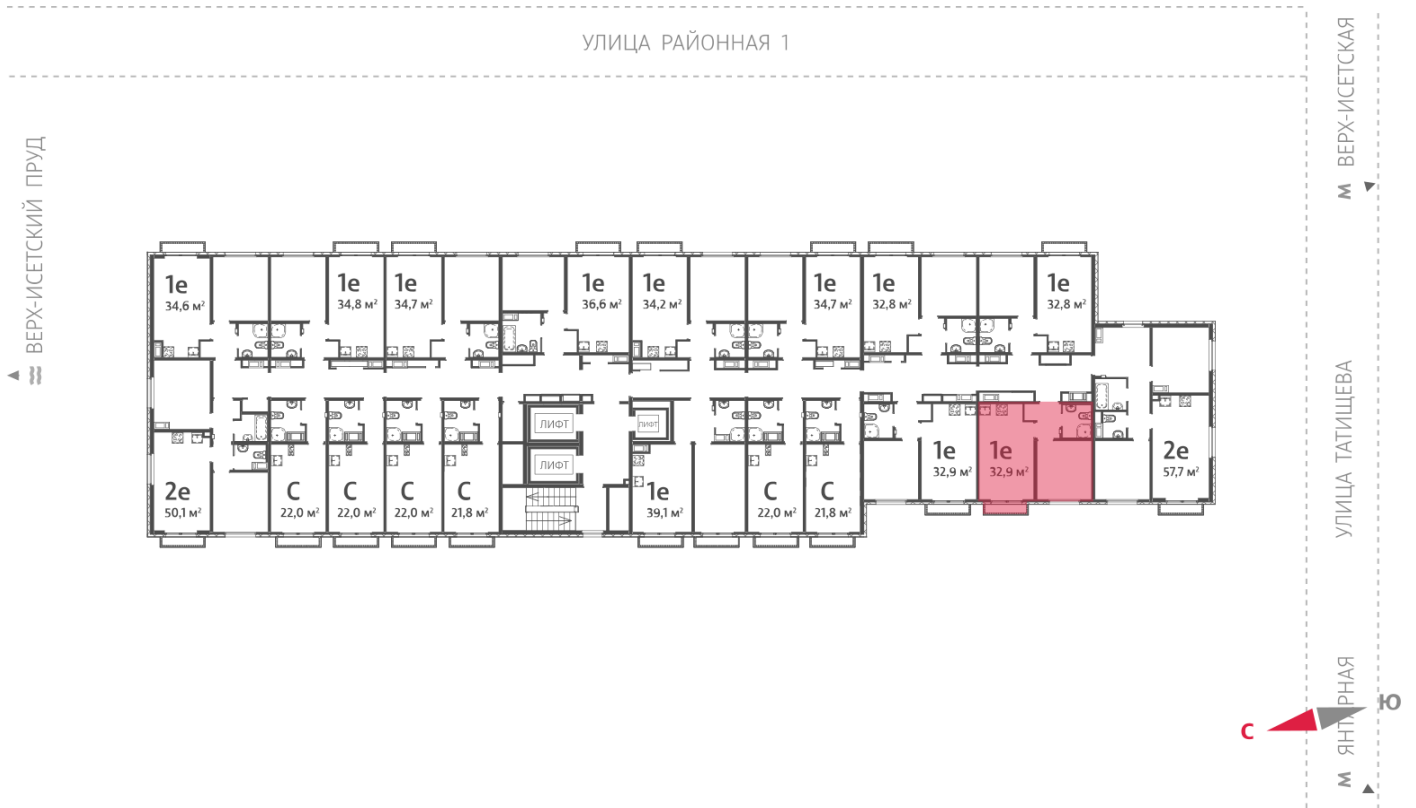

*Данное предложение не является публичной офертой. Информация актуальна на 12.12.2024