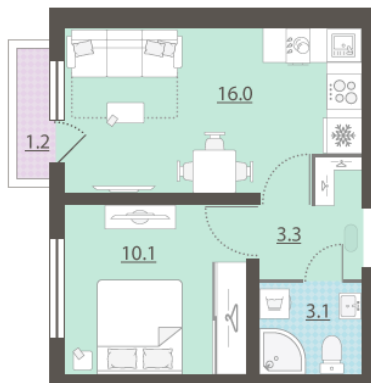

Жилой комплекс «Зеленый остров»

Адрес ВИЗ район, ул. Татищева — Срединное кольцо — Крауля — Районная, 1
дом 3, этаж 16
1-комнатная квартира №281

Общая площадь 32.9 м²

Тип планировки 1Db-7-3-16

Срок сдачи IV кв. 2025

Класс жилья Комфорт

С отделкой

4 861 962 руб.
спецпредложение

5 402 180 руб.

базовая цена

[Ссылка на квартиру на сайте](#)

*Данное предложение не является публичной офертой. Информация актуальна на 12.12.2024

Адреса и время работы офисов продаж на сайте lsr.ru в разделе Контакты