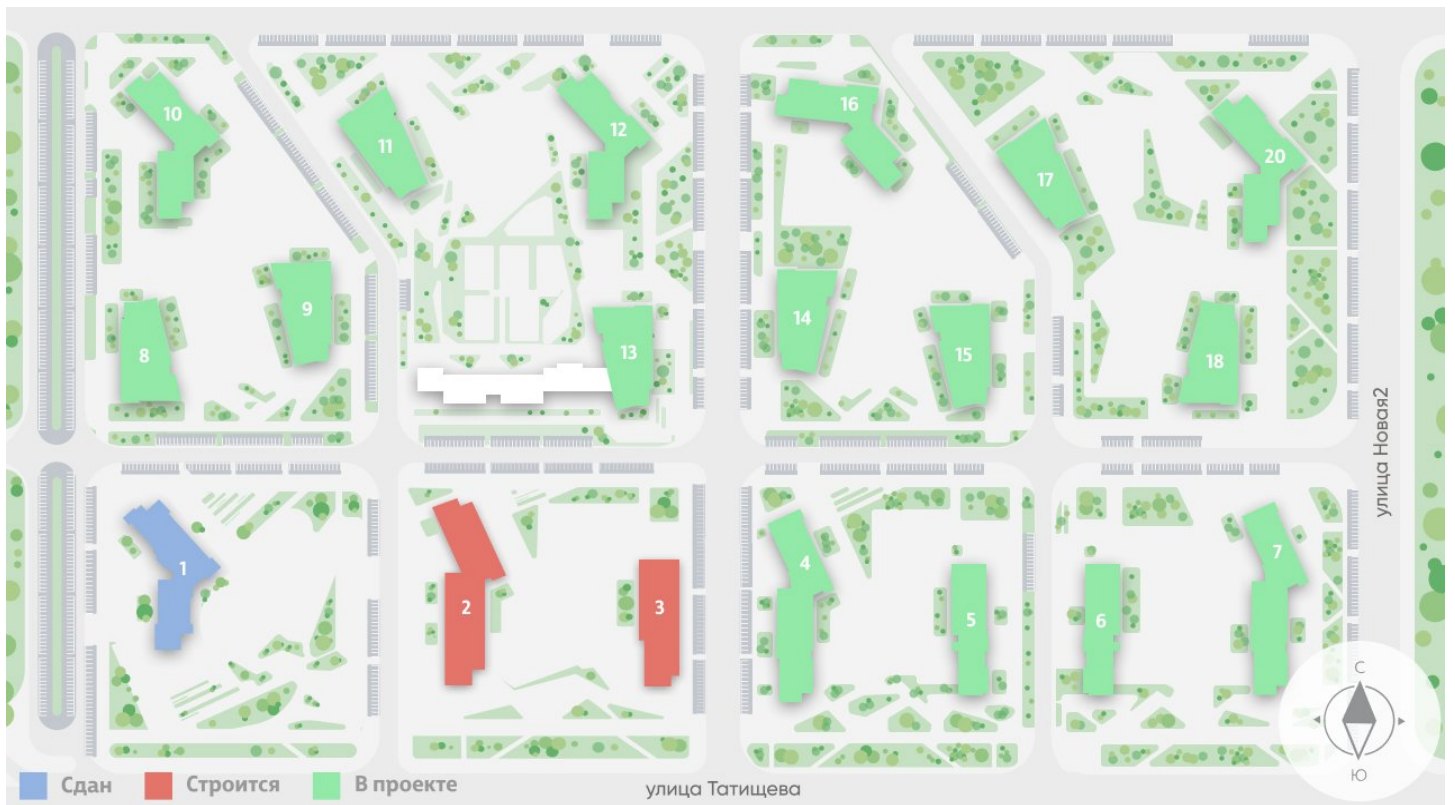

*Данное предложение не является публичной офертой. Информация актуальна на 12.12.2024