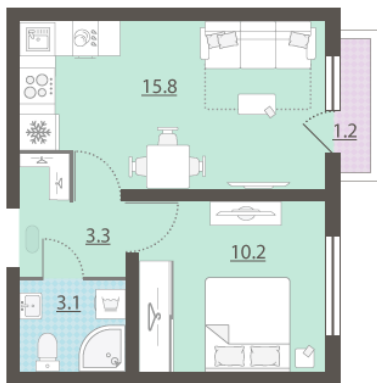

Жилой комплекс «Зеленый остров»

Адрес ВИЗ район, ул. Татищева — Срединное кольцо — Крауля — Районная, 1
дом 3, этаж 16
1-комнатная квартира №278

Общая площадь 32.8 м²

Тип планировки 1Db-5-3-16

Срок сдачи IV кв. 2025

Класс жилья Комфорт

С отделкой

4 847 184 руб.
спецпредложение

5 385 760 руб.

базовая цена

[Ссылка на квартиру на сайте](#)

*Данное предложение не является публичной офертой. Информация актуальна на 14.12.2024

Адреса и время работы офисов продаж на сайте lsr.ru в разделе Контакты