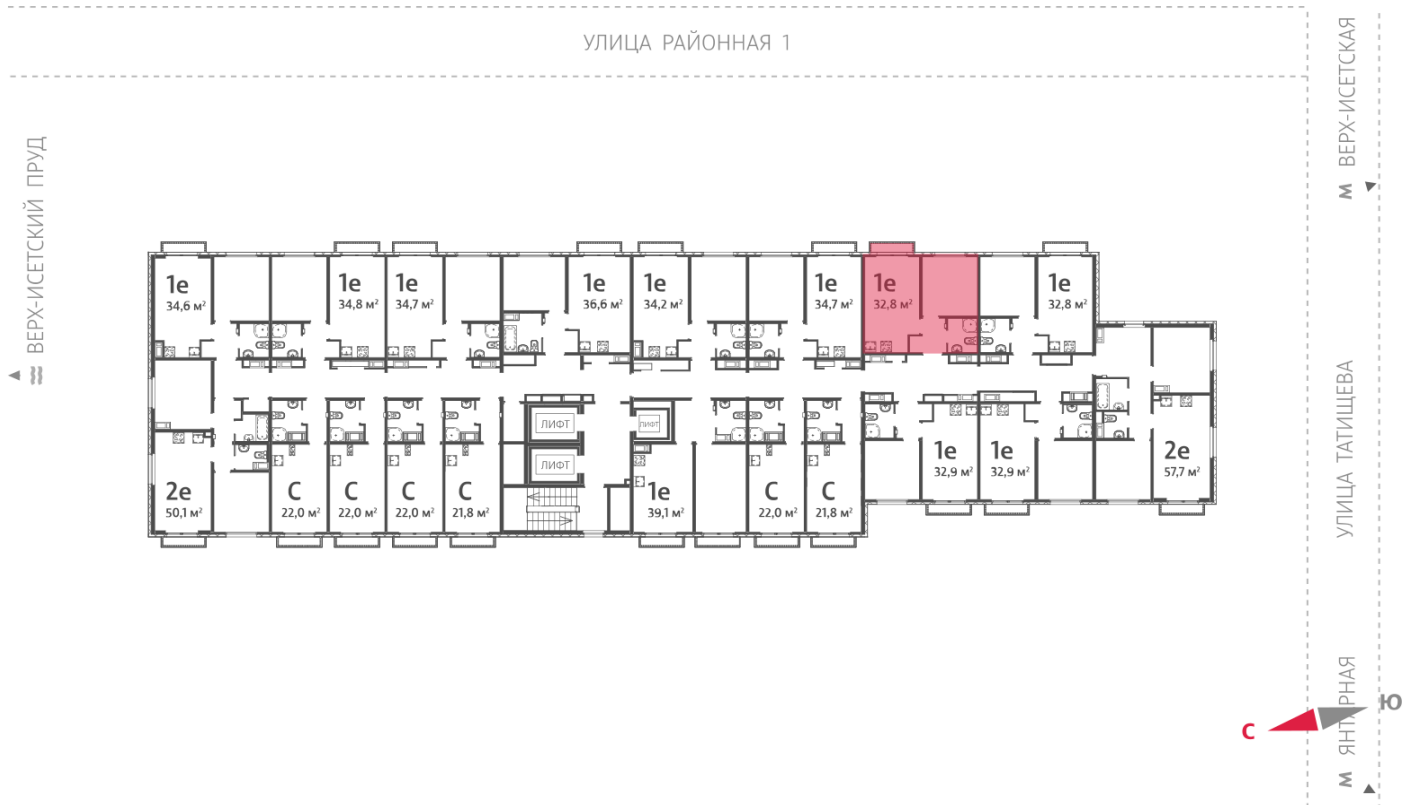

*Данное предложение не является публичной офертой. Информация актуальна на 14.12.2024

Адреса и время работы офисов продаж на сайте lsr.ru в разделе Контакты