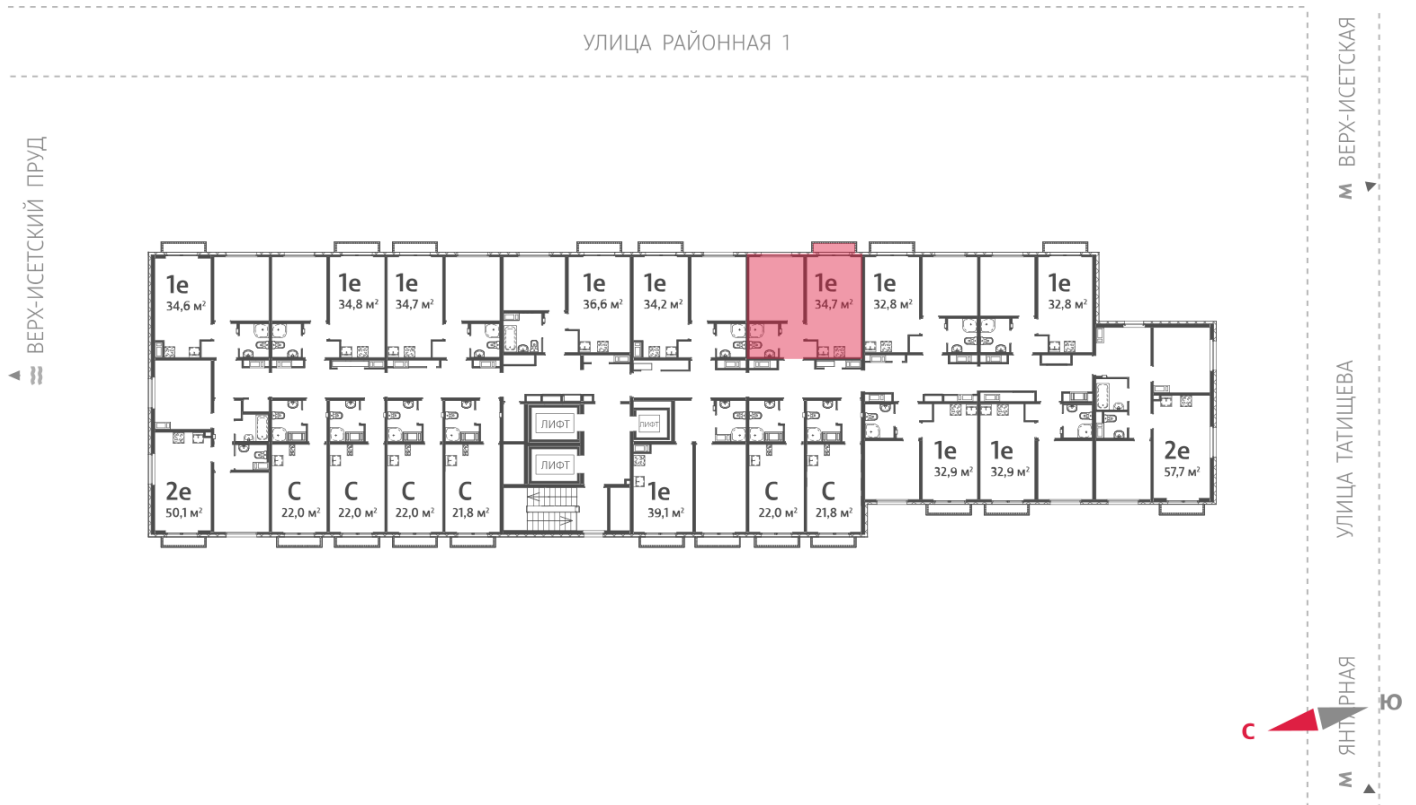

*Данное предложение не является публичной офертой. Информация актуальна на 14.12.2024