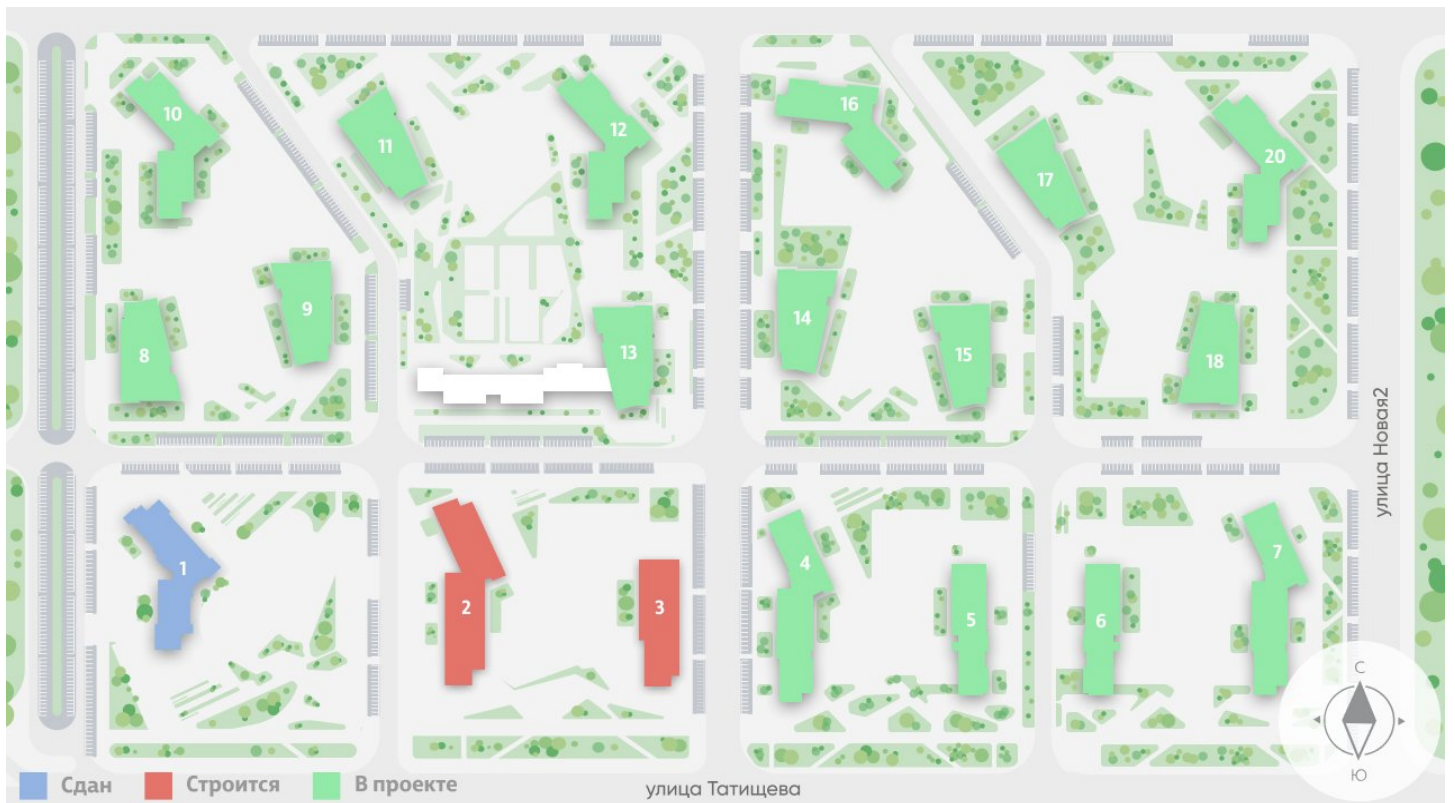

*Данное предложение не является публичной офертой. Информация актуальна на 11.12.2024

Адреса и время работы офисов продаж на сайте lsr.ru в разделе Контакты