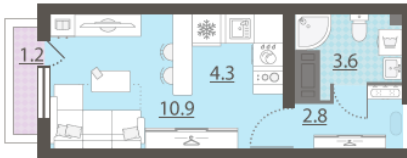

Жилой комплекс «Зеленый остров»

Адрес ВИЗ район, ул. Татищева — Срединное кольцо — Крауля — Районная, 1
дом 3, этаж 16
Студия №268

Общая площадь 22.0 м²

Тип планировки StAb-8-3-16

Срок сдачи IV кв. 2025

Класс жилья Комфорт

С отделкой

3 439 260 руб.
спецпредложение

3 821 400 руб.
базовая цена

[Ссылка на квартиру на сайте](#)