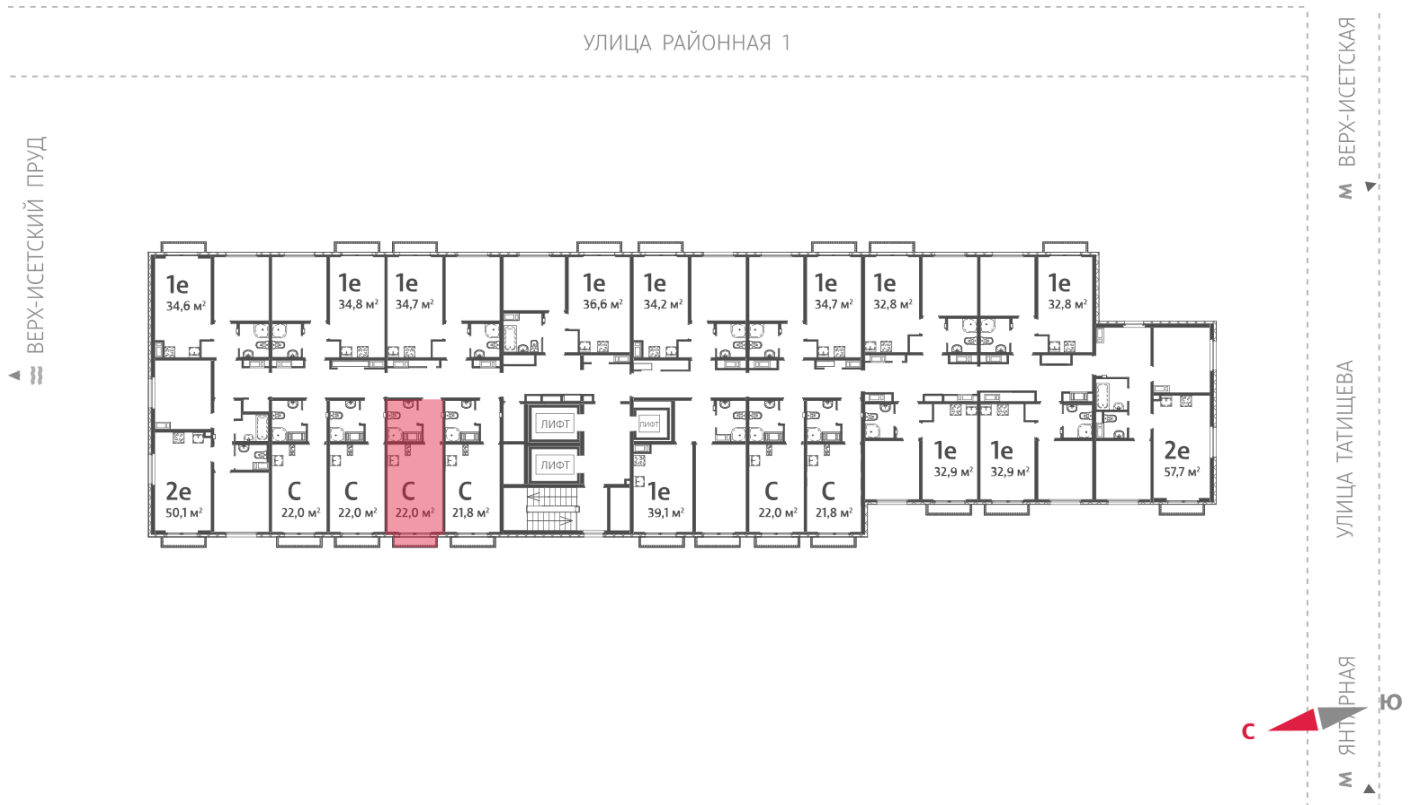

*Данное предложение не является публичной офертой. Информация актуальна на 11.12.2024

Адреса и время работы офисов продаж на сайте lsr.ru в разделе Контакты