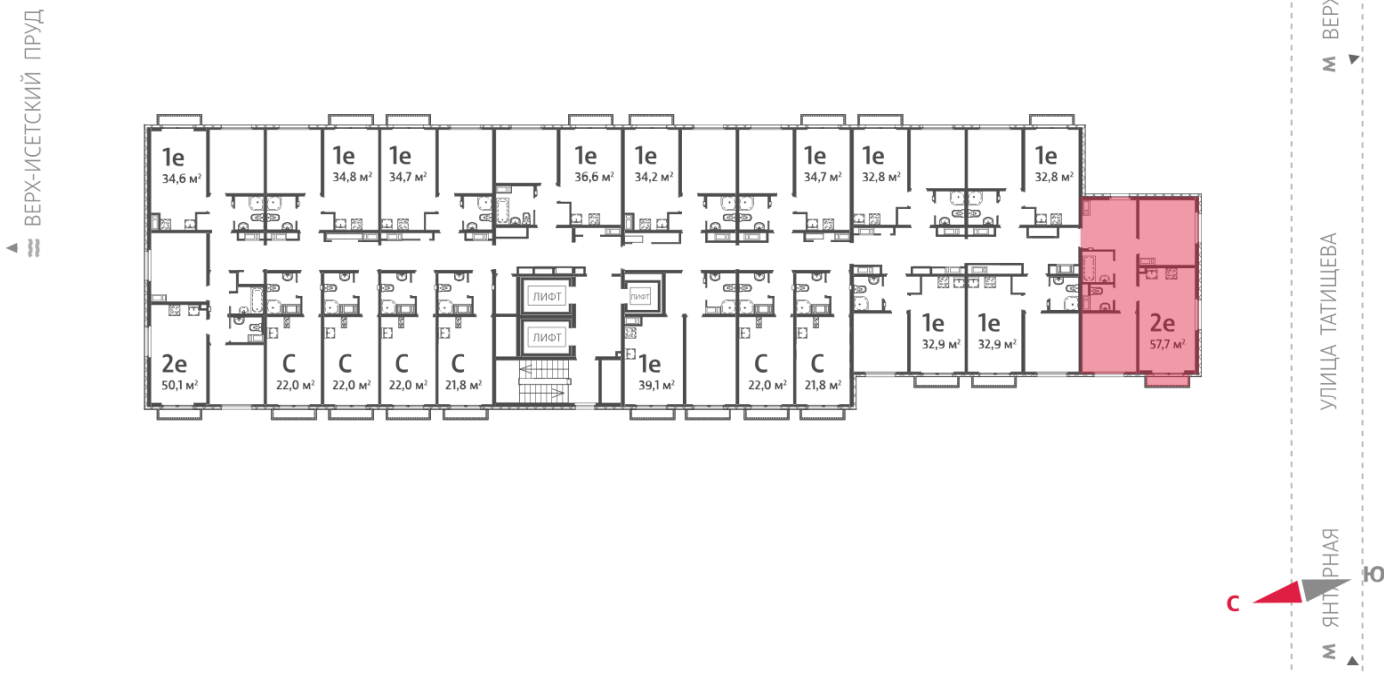

ЖК «Зеленый остров», дом 3

УЛИЦА РАЙОННАЯ 1

Информация действительна на 20.04.2025

8 (800) 200-92-16

* Данное предложение не является публичной офертой