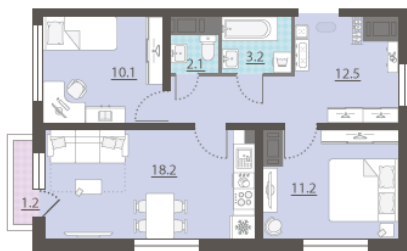

Жилой комплекс «Зеленый остров»

Адрес ВИЗ, ул. Татищева — Срединное кольцо — Крауля — Районная, 1
дом 3, этаж 15
2-комнатная квартира №261

Общая площадь 57.7 м²

Тип планировки 2Сб-2-3-16

Срок сдачи IV кв. 2025

Класс жилья Комфорт

С отделкой

7 555 815 руб.
спецпредложение

8 395 350 руб.
базовая цена

[Ссылка на квартиру на сайте](#)