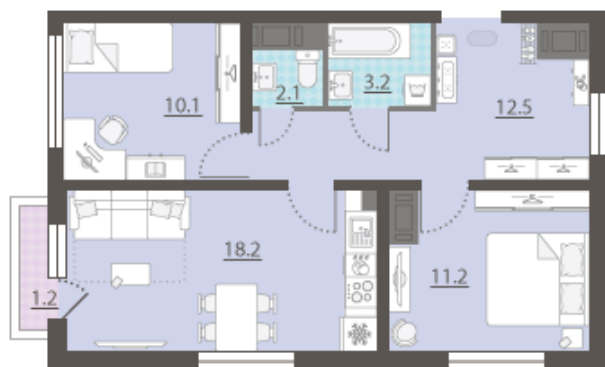

ЖК «Зеленый остров», дом 3

Срок сдачи: IV кв. 2025

Адрес: ВИЗ район, ул. Татищева — Срединное кольцо — Крауля — Районная, 1

Станция метро: До центра Екатеринбурга

2-комнатная квартира №261

При ипотеке:	8 584 894 руб	Подъезд:	1
Базовая цена:	9 433 950 руб	Этаж:	15
Количество комнат	2	Всего этажей	16
Общая площадь	57.7 м²	Тип планировки:	2Сб-2-3-16
		Отделка:	с отделкой

улица Районная 1

1

улица Татищева

Информация действительна на 20.04.2025

8 (800) 200-92-16

* Данное предложение не является публичной офертой