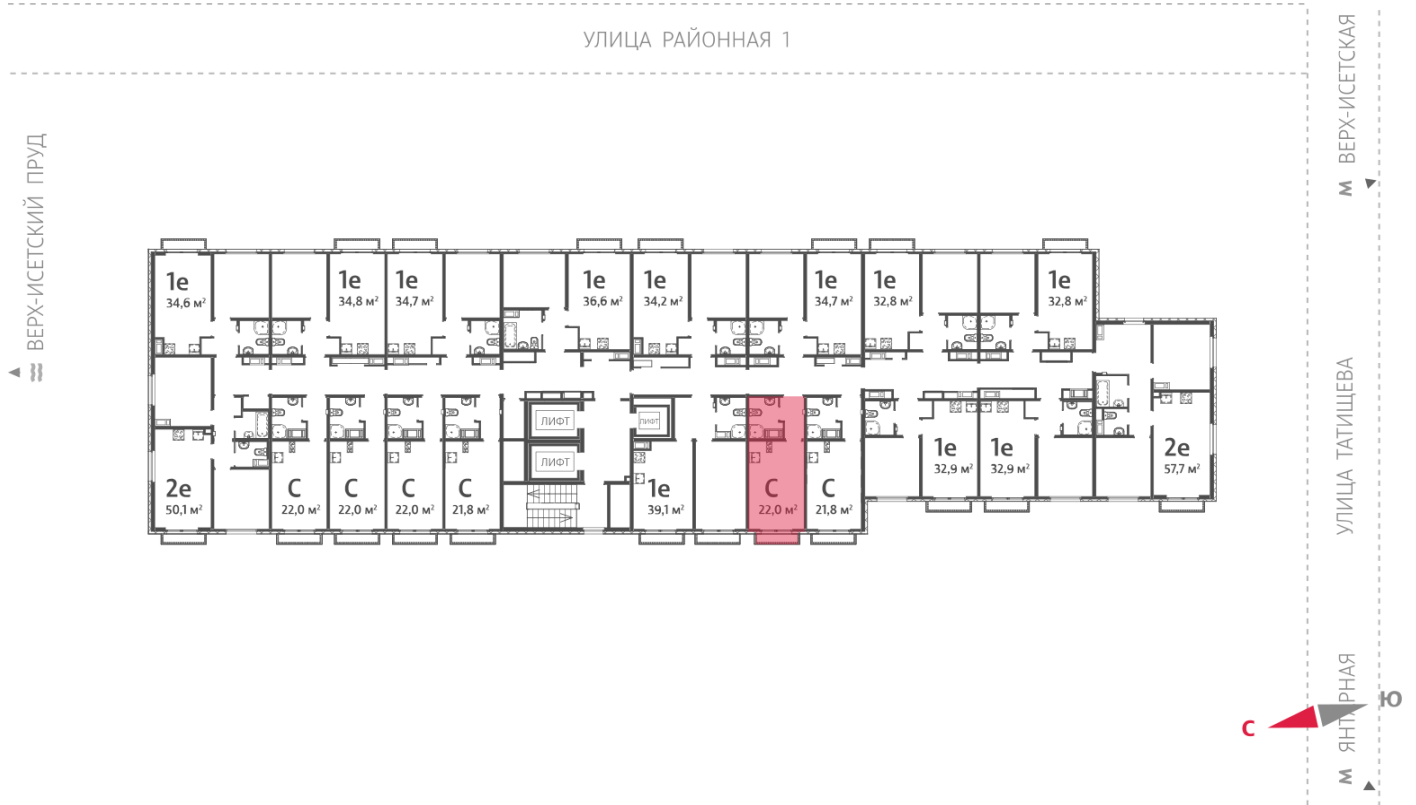

*Данное предложение не является публичной офертой. Информация актуальна на 11.12.2024