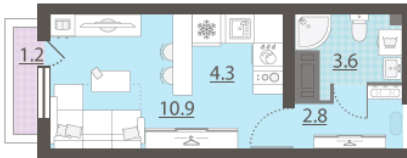

Жилой комплекс «Зеленый остров»

Адрес ВИЗ район, ул. Татищева — Срединное кольцо — Крауля — Районная, 1
дом 3, этаж 14
Студия №246

Общая площадь 22.0 м²

Срок сдачи IV кв. 2025

Тип планировки StAb-12-3-16

Класс жилья Комфорт

С отделкой

3 369 960 руб.
спецпредложение

3 744 400 руб.
базовая цена

[Ссылка на квартиру на сайте](#)