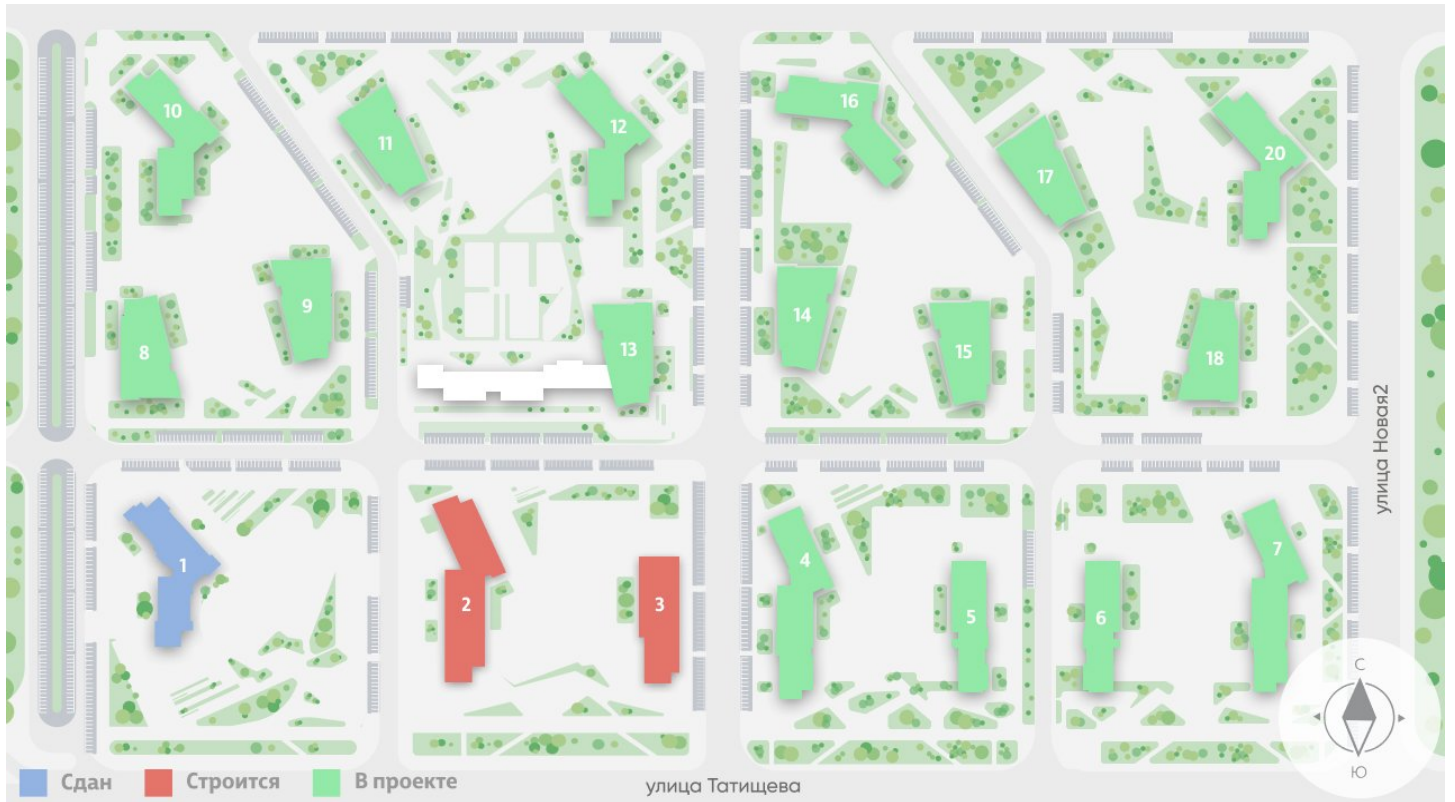

*Данное предложение не является публичной офертой. Информация актуальна на 11.12.2024