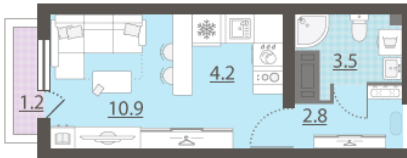

Жилой комплекс «Зеленый остров»

Адрес ВИЗ, ул. Татищева — Срединное кольцо — Крауля — Районная, 1
дом 3, этаж 14
Студия №245

Общая площадь 21.8 м²

Тип планировки StAb-11-3-16

Срок сдачи IV кв. 2025

Класс жилья Комфорт

С отделкой

3 300 084 руб.
спецпредложение

3 666 760 руб.
базовая цена

[Ссылка на квартиру на сайте](#)