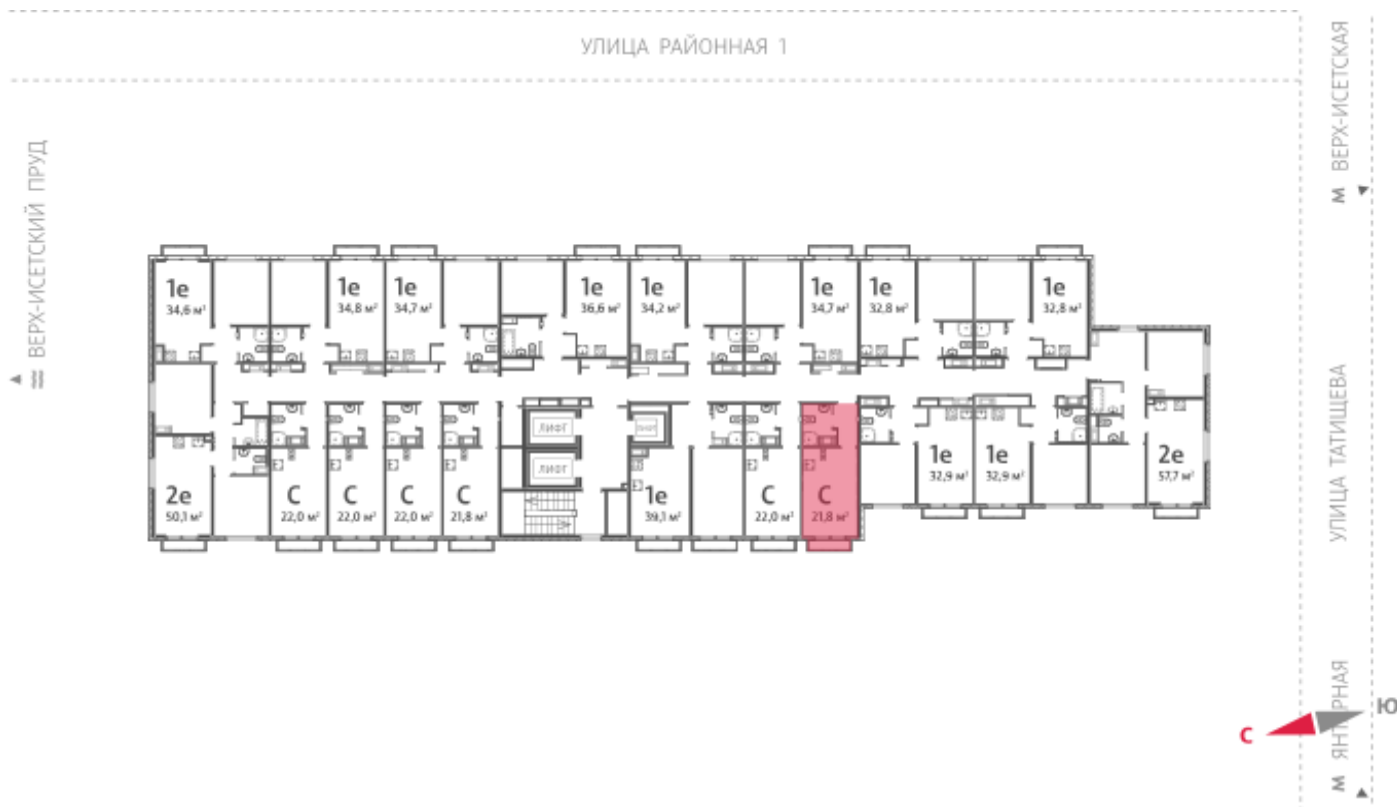

*Данное предложение не является публичной офертой. Информация актуальна на 17.11.2024