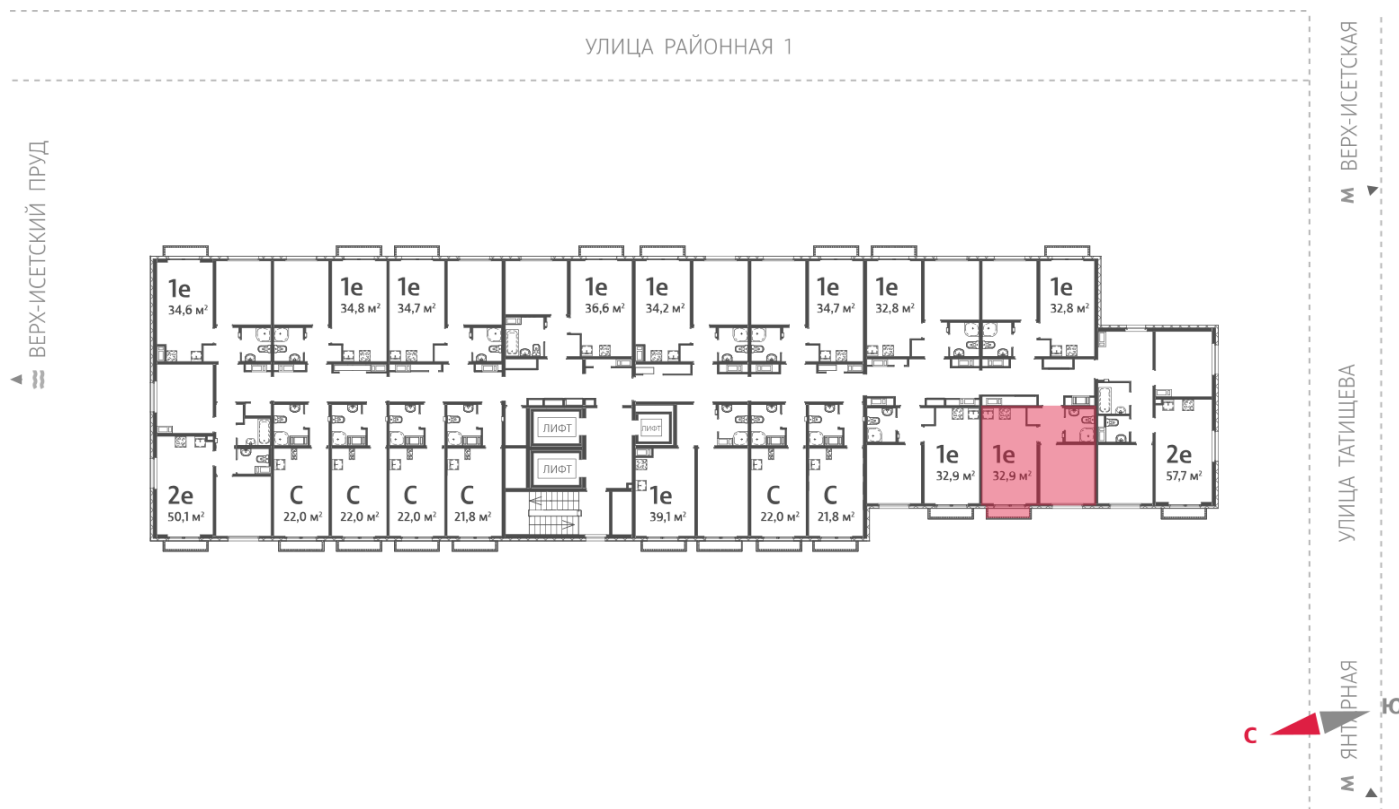

*Данное предложение не является публичной офертой. Информация актуальна на 11.12.2024