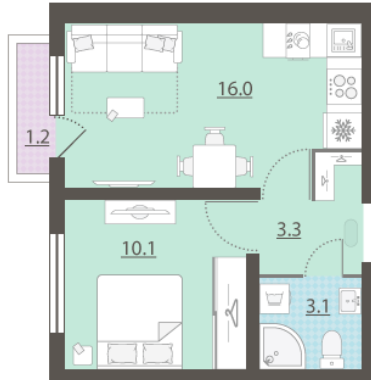

Жилой комплекс «Зеленый остров»

Адрес ВИЗ район, ул. Татищева — Срединное кольцо — Крауля — Районная, 1
дом 3, этаж 14
1-комнатная квартира №243

Общая площадь 32.9 м²

Тип планировки 1Db-7-3-16

Срок сдачи IV кв. 2025

Класс жилья Комфорт

С отделкой

4 758 327 руб.
спецпредложение

5 287 030 руб.

базовая цена

[Ссылка на квартиру на сайте](#)

*Данное предложение не является публичной офертой. Информация актуальна на 11.12.2024

Адреса и время работы офисов продаж на сайте lsr.ru в разделе Контакты