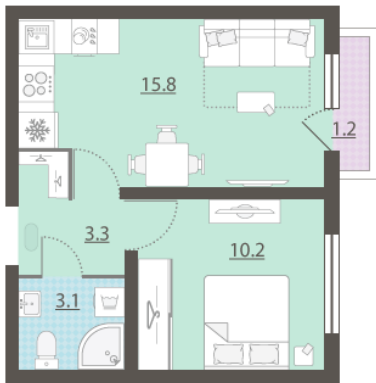

Жилой комплекс «Зеленый остров»

Адрес ВИЗ район, ул. Татищева — Срединное кольцо — Крауля — Районная, 1
дом 3, этаж 14
1-комнатная квартира №240

Общая площадь 32.8 м²

Тип планировки 1Db-5-3-16

Срок сдачи IV кв. 2025

Класс жилья Комфорт

С отделкой

4 743 864 руб.
спецпредложение

5 270 960 руб.

базовая цена

[Ссылка на квартиру на сайте](#)

*Данное предложение не является публичной офертой. Информация актуальна на 15.12.2024

Адреса и время работы офисов продаж на сайте lsr.ru в разделе Контакты