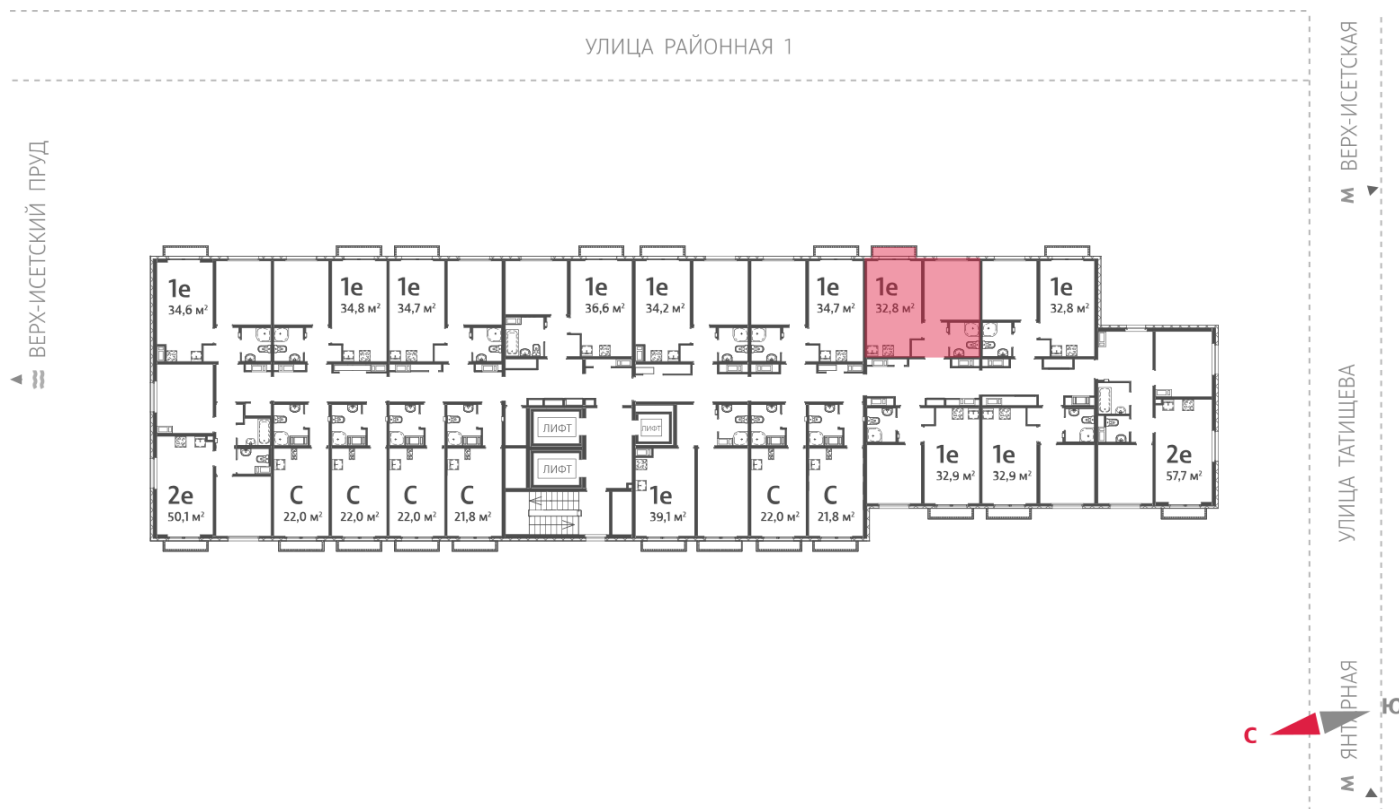

*Данное предложение не является публичной офертой. Информация актуальна на 15.12.2024