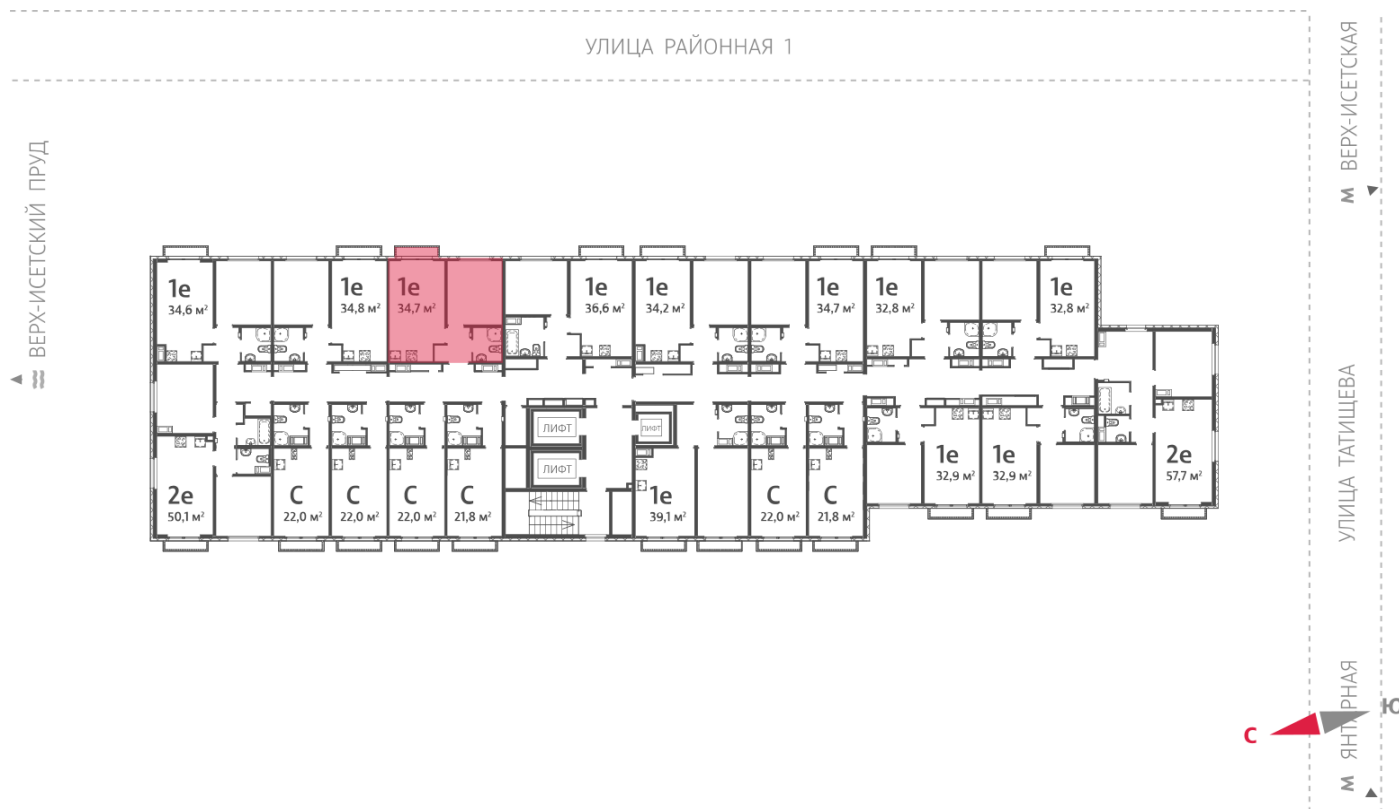

*Данное предложение не является публичной офертой. Информация актуальна на 14.12.2024