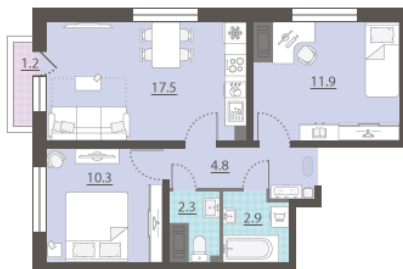

Жилой комплекс «Зеленый остров»

Адрес ВИЗ, ул. Татищева — Срединное кольцо — Крауля — Районная, 1
дом 3, этаж 14
2-комнатная квартира №233

Общая площадь 50.1 м²

Тип планировки 2Ab-2-3-16

Срок сдачи IV кв. 2025

Класс жилья Комфорт

С отделкой

7 200 873 руб.
спецпредложение

8 000 970 руб.
базовая цена

[Ссылка на квартиру на сайте](#)

Видовая

*Данное предложение не является публичной офертой. Информация актуальна на 24.11.2024