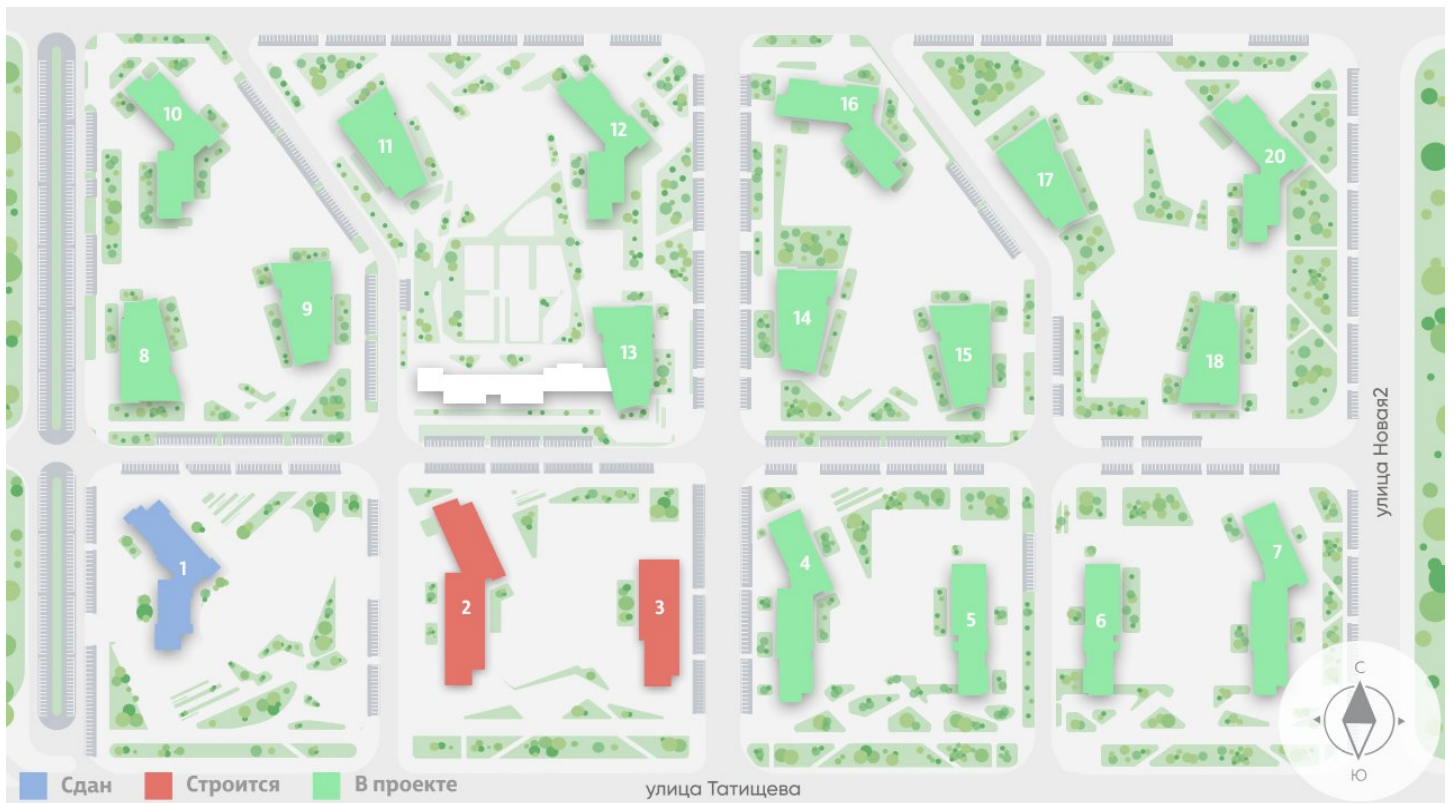

*Данное предложение не является публичной офертой. Информация актуальна на 24.11.2024