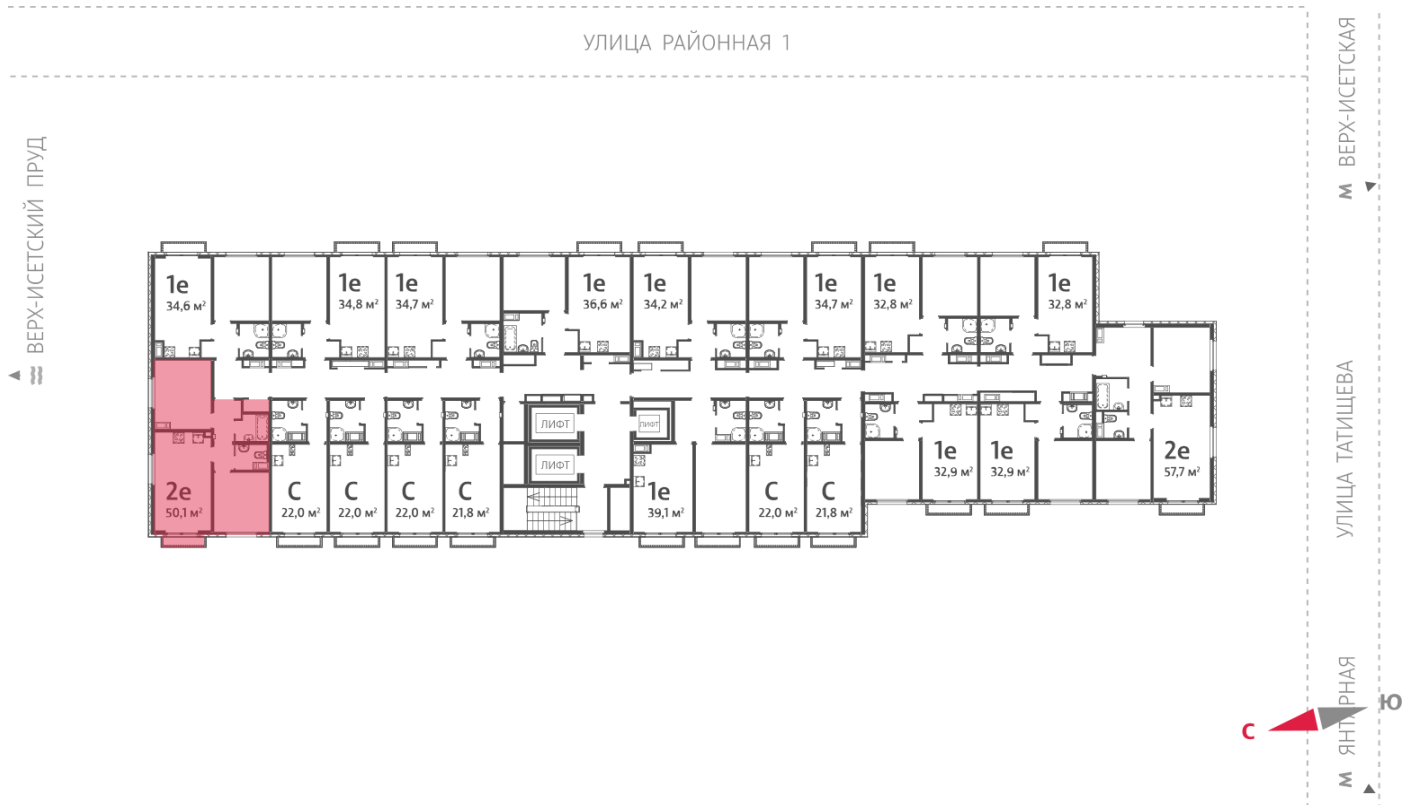

*Данное предложение не является публичной офертой. Информация актуальна на 24.11.2024