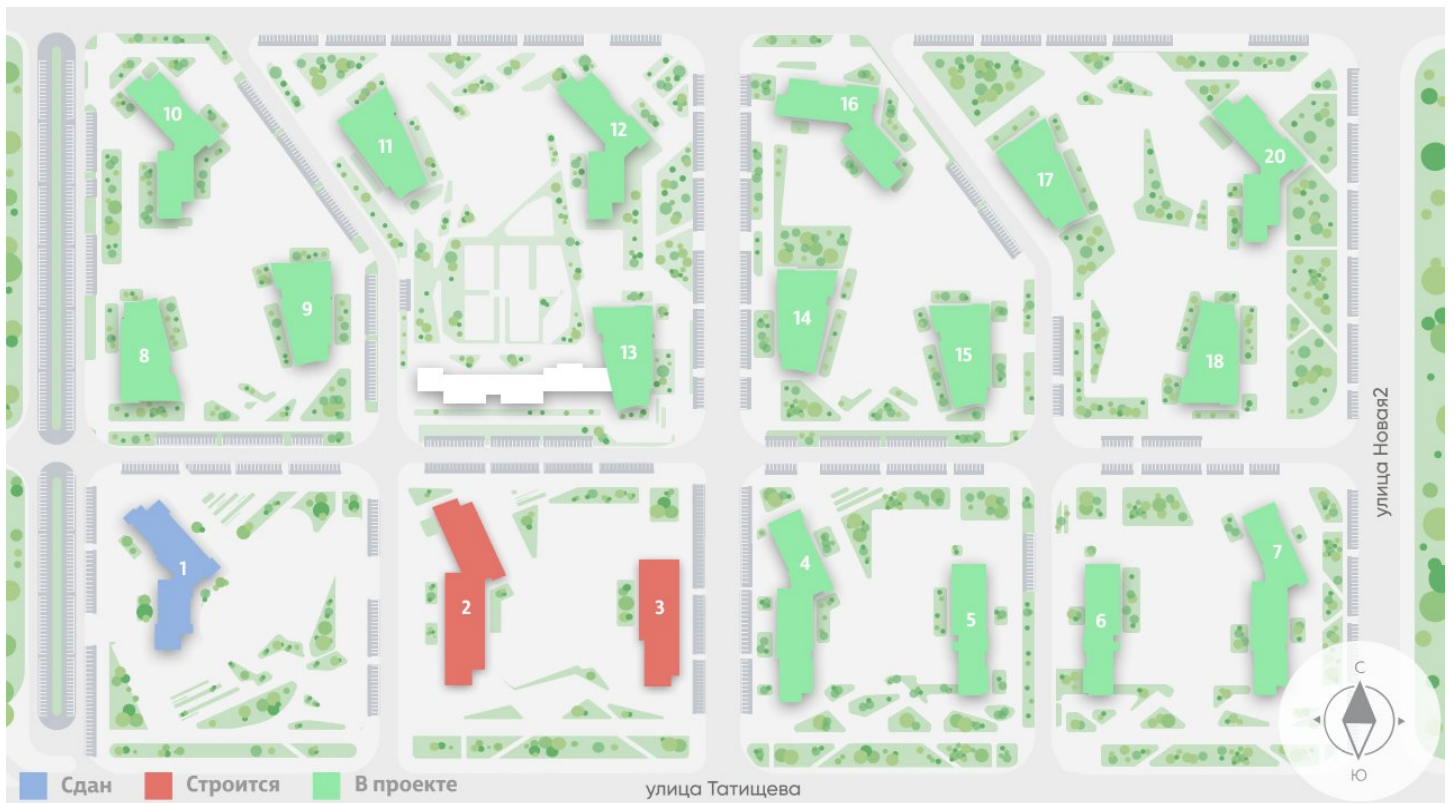

*Данное предложение не является публичной офертой. Информация актуальна на 17.11.2024