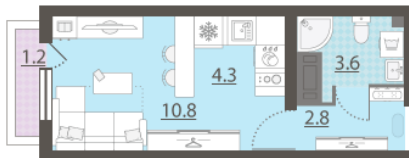

Жилой комплекс «Зеленый остров»

Адрес ВИЗ, ул. Татищева — Срединное кольцо — Крауля — Районная, 1
дом 3, этаж 14
Студия №232

Общая площадь 22.0 м²

Срок сдачи IV кв. 2025

Тип планировки StAb-10-3-16

Класс жилья Комфорт

С отделкой

3 330 360 руб.
спецпредложение

3 700 400 руб.
базовая цена

[Ссылка на квартиру на сайте](#)