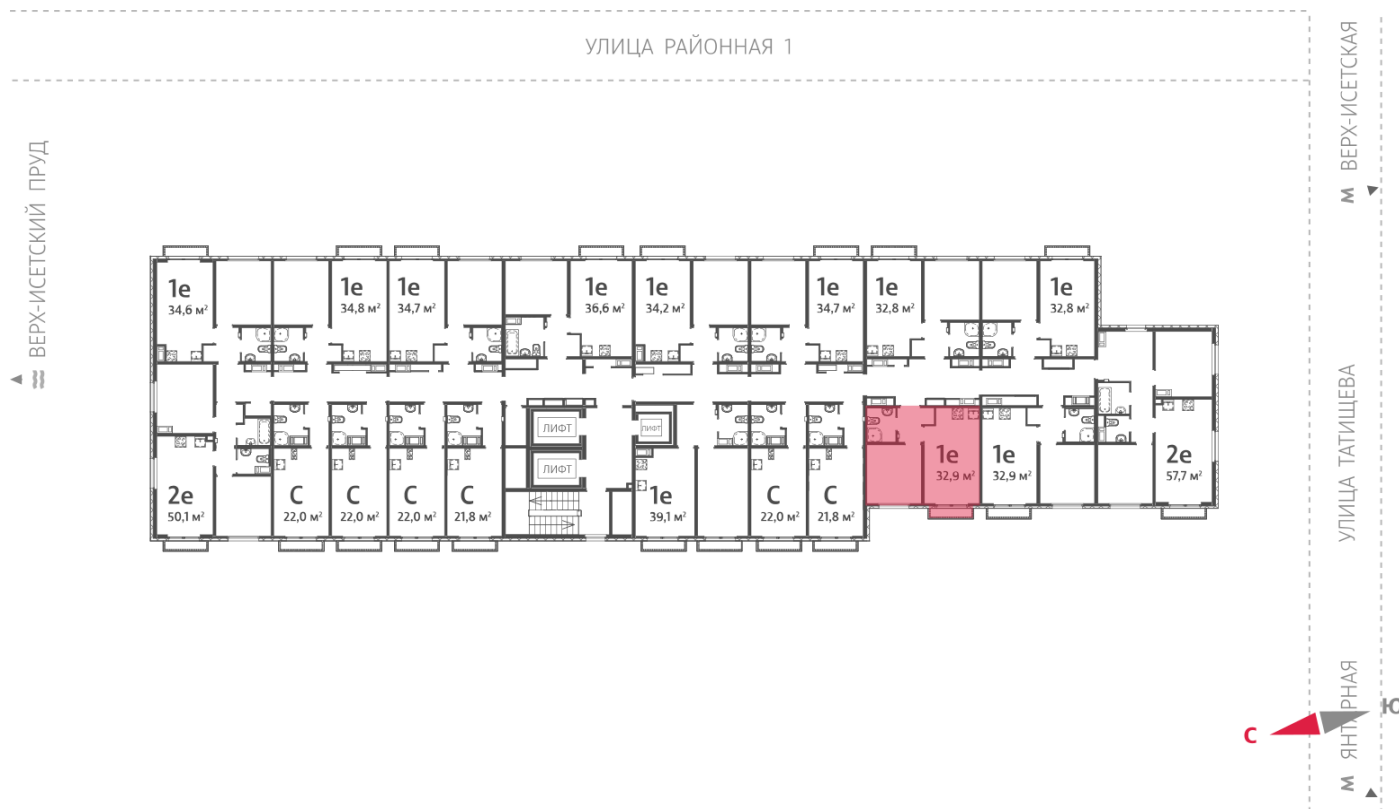

*Данное предложение не является публичной офертой. Информация актуальна на 13.12.2024