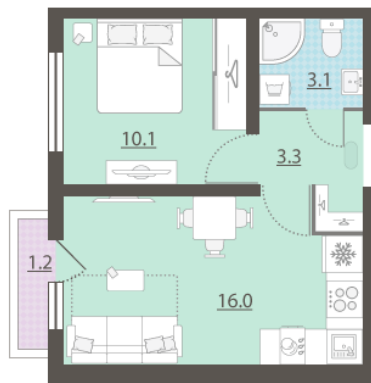

Жилой комплекс «Зеленый остров»

Адрес ВИЗ район, ул. Татищева — Срединное кольцо — Крауля — Районная, 1
дом 3, этаж 13
1-комнатная квартира №225

Общая площадь 32.9 м²

Тип планировки 1Db-8-3-16

Срок сдачи IV кв. 2025

Класс жилья Комфорт

С отделкой

4 749 444 руб.
спецпредложение

5 277 160 руб.
базовая цена

[Ссылка на квартиру на сайте](#)