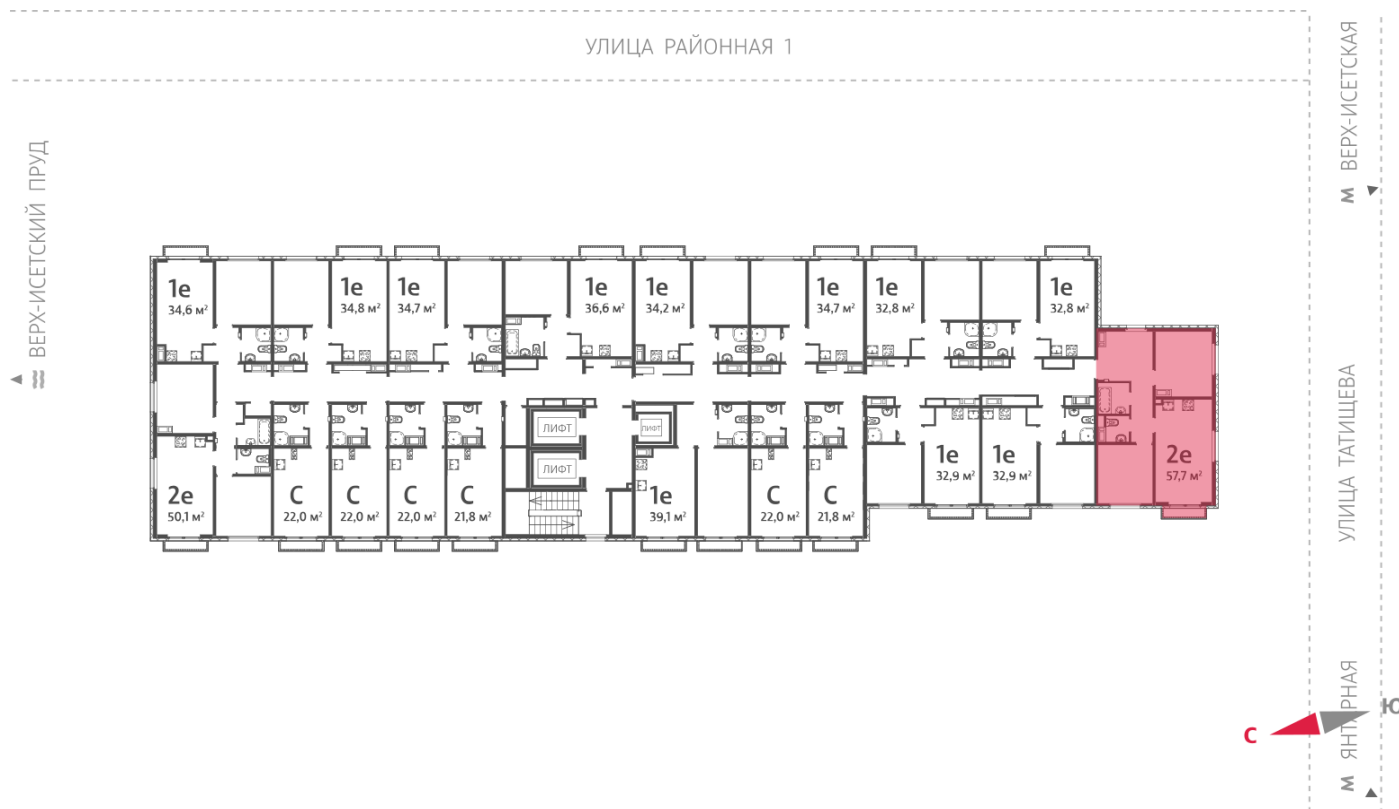

*Данное предложение не является публичной офертой. Информация актуальна на 24.11.2024

Адреса и время работы офисов продаж на сайте lsr.ru в разделе Контакты