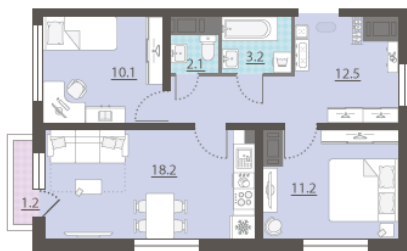

Жилой комплекс «Зеленый остров»

Адрес ВИЗ, ул. Татищева — Срединное кольцо — Крауля — Районная, 1
дом 3, этаж 13
2-комнатная квартира №223

Общая площадь 57.7 м²

Тип планировки 2Сб-2-3-16

Срок сдачи IV кв. 2025

Класс жилья Комфорт

С отделкой

7 519 464 руб.
спецпредложение

8 354 960 руб.
базовая цена

[Ссылка на квартиру на сайте](#)