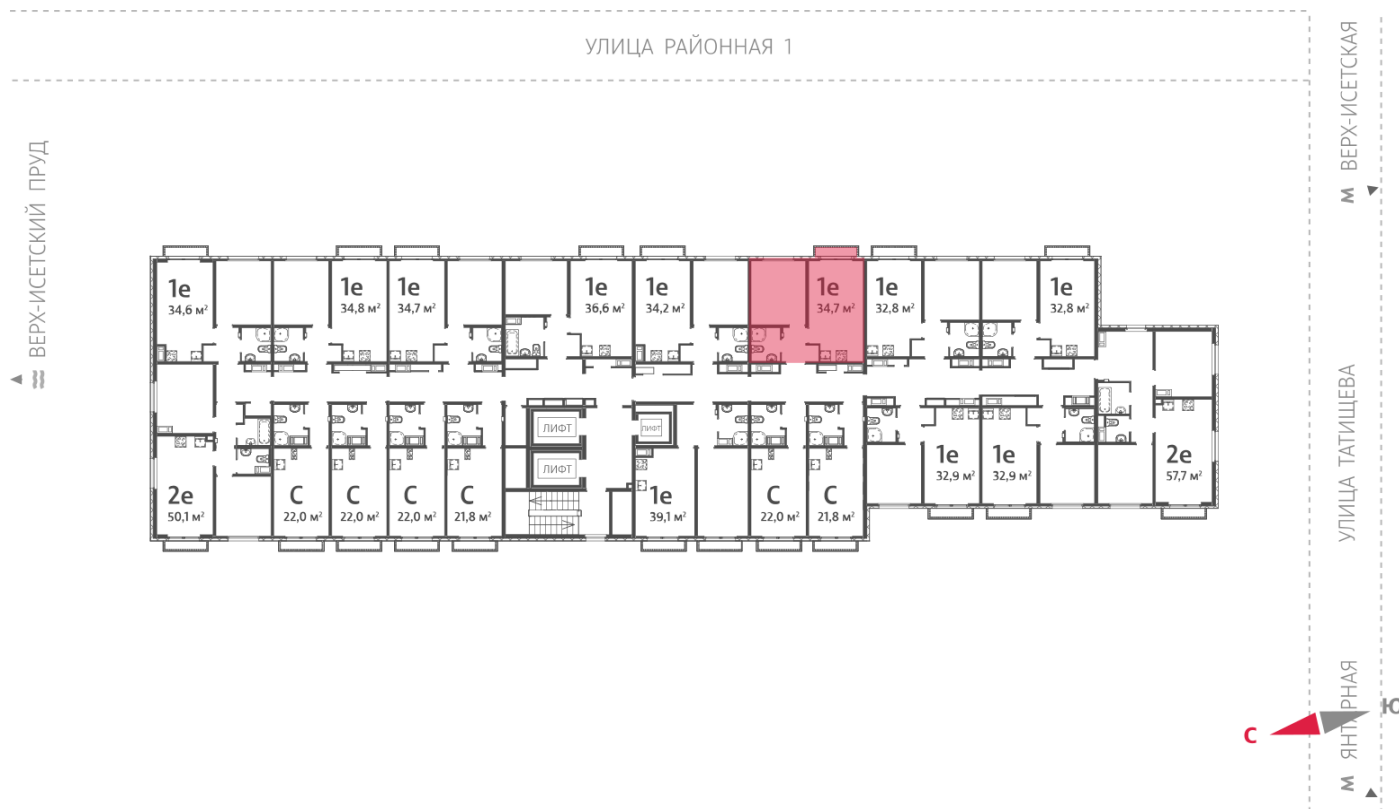

*Данное предложение не является публичной офертой. Информация актуальна на 14.12.2024