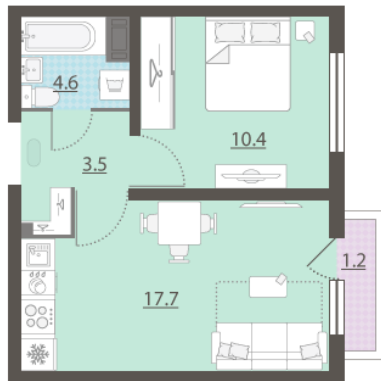

Жилой комплекс «Зеленый остров»

Адрес ВИЗ район, ул. Татищева — Срединное кольцо — Крауля — Районная, 1
дом 3, этаж 13
1-комнатная квартира №218

Общая площадь 36.6 м²

Тип планировки 1Ab-2-3-16

Срок сдачи IV кв. 2025

Класс жилья Комфорт

С отделкой

5 161 698 руб.
спецпредложение

5 735 220 руб.
базовая цена

[Ссылка на квартиру на сайте](#)

*Данное предложение не является публичной офертой. Информация актуальна на 13.12.2024

Адреса и время работы офисов продаж на сайте lsr.ru в разделе Контакты