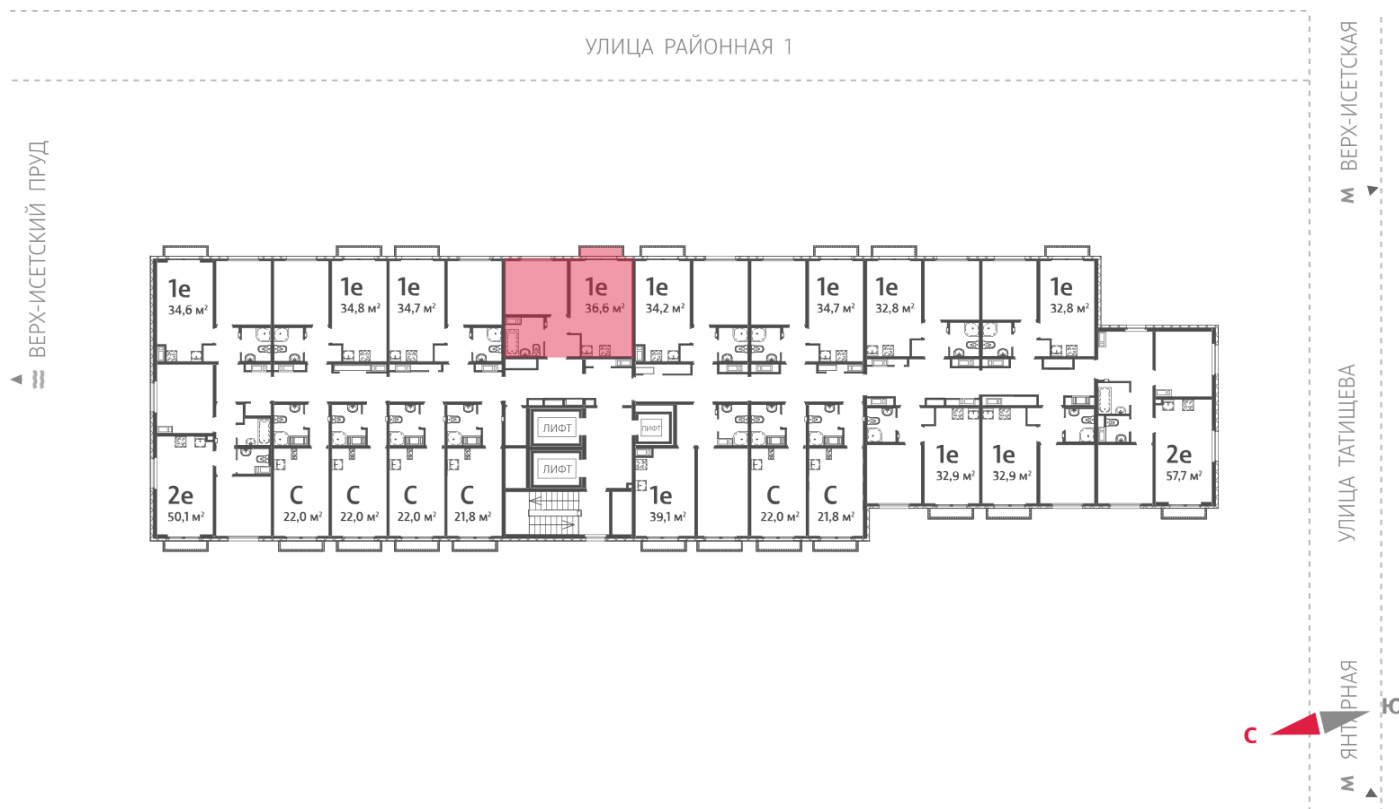

*Данное предложение не является публичной офертой. Информация актуальна на 13.12.2024

Адреса и время работы офисов продаж на сайте lsr.ru в разделе Контакты