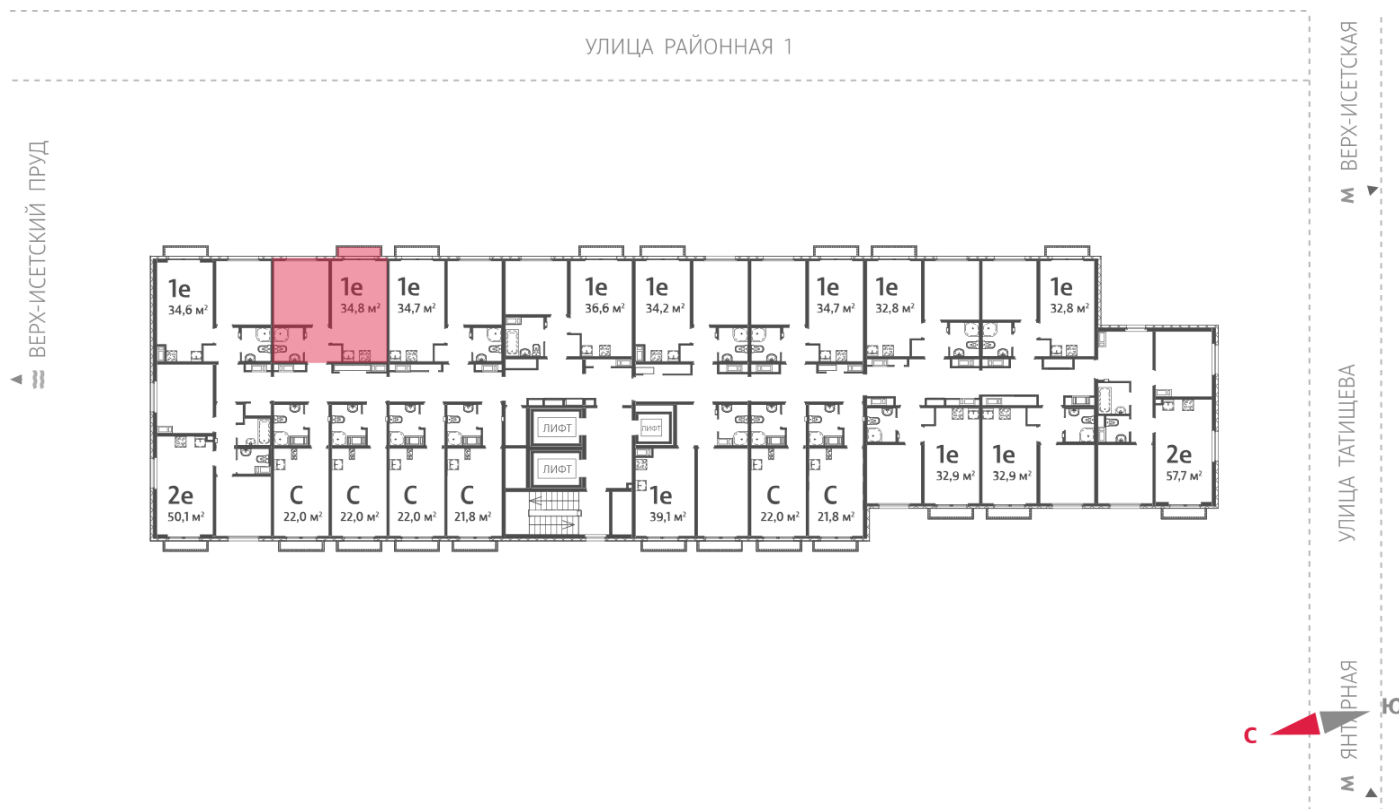

*Данное предложение не является публичной офертой. Информация актуальна на 27.12.2024