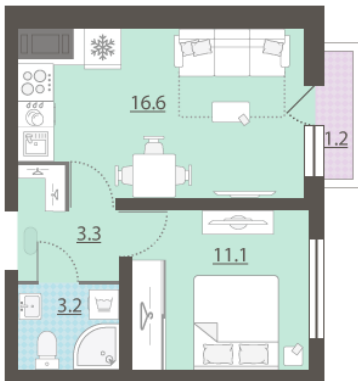

Жилой комплекс «Зеленый остров»

Адрес ВИЗ район, ул. Татищева — Срединное кольцо — Крауля — Районная, 1
дом 3, этаж 13
1-комнатная квартира №215

Общая площадь 34.6 м²

Тип планировки 1Сб-6-3-16

Срок сдачи IV кв. 2025

Класс жилья Комфорт

С отделкой

4 699 718 руб.
спецпредложение

5 529 080 руб.
базовая цена

[Ссылка на квартиру на сайте](#)

Видовая

*Данное предложение не является публичной офертой. Информация актуальна на 15.12.2024