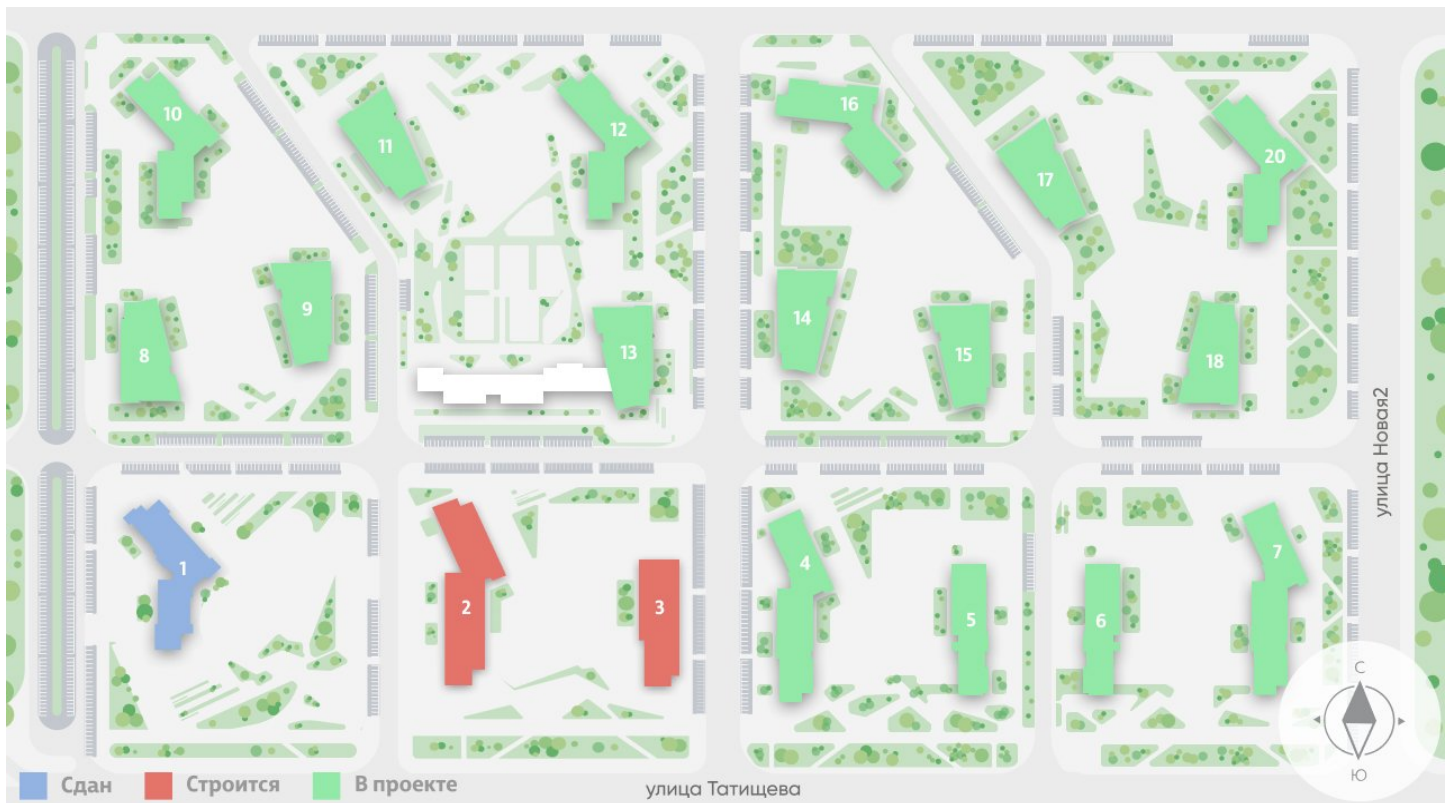

*Данное предложение не является публичной офертой. Информация актуальна на 15.12.2024