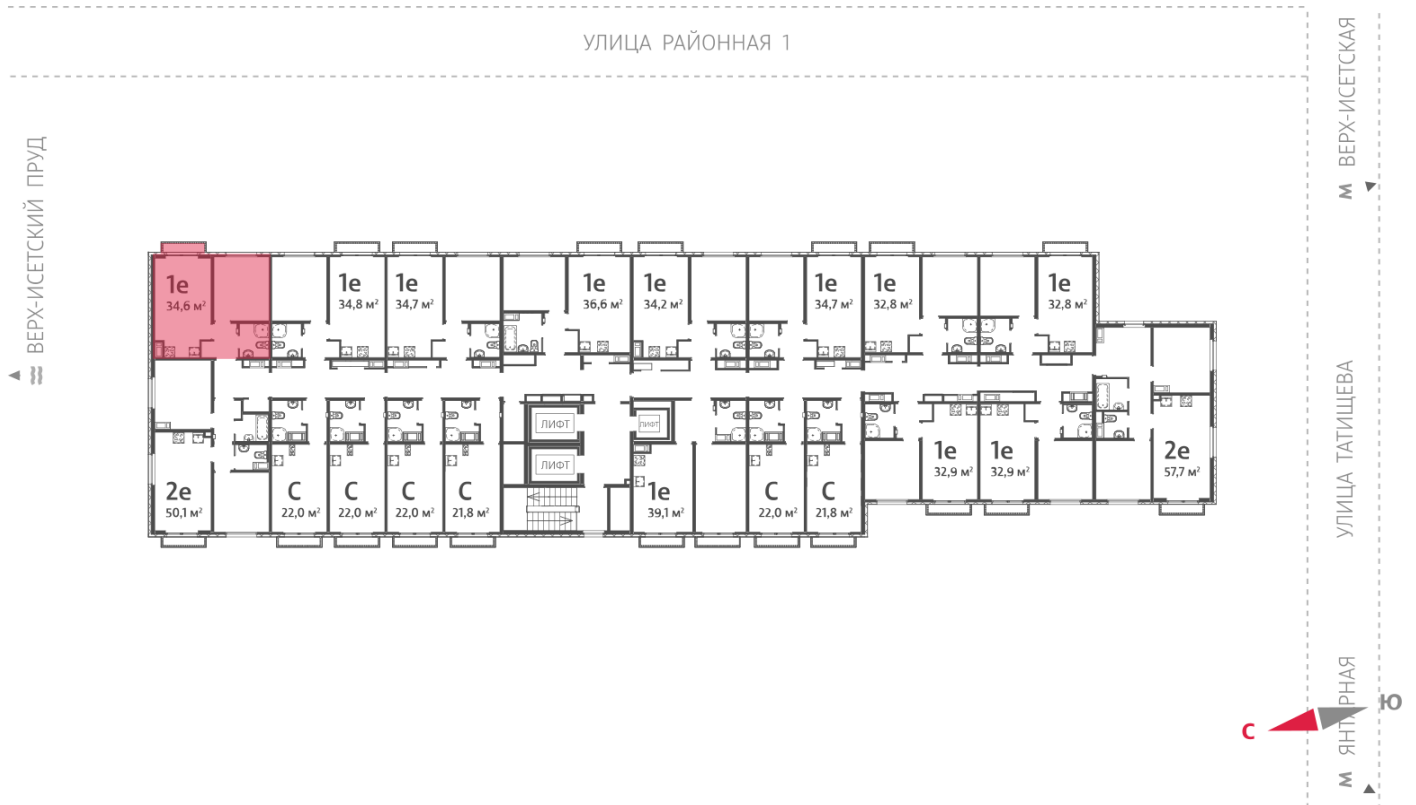

*Данное предложение не является публичной офертой. Информация актуальна на 15.12.2024