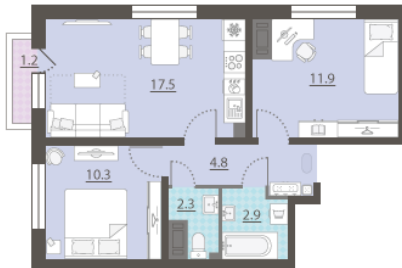

Жилой комплекс «Зеленый остров»

Адрес ВИЗ, ул. Татищева — Срединное кольцо — Крауля — Районная, 1
дом 3, этаж 13
2-комнатная квартира №214

Общая площадь 50.1 м²

Тип планировки 2Ab-2-3-16

Срок сдачи IV кв. 2025

Класс жилья Комфорт

С отделкой

7 187 346 руб.
спецпредложение

7 985 940 руб.
базовая цена

[Ссылка на квартиру на сайте](#)

Видовая

*Данное предложение не является публичной офертой. Информация актуальна на 24.11.2024