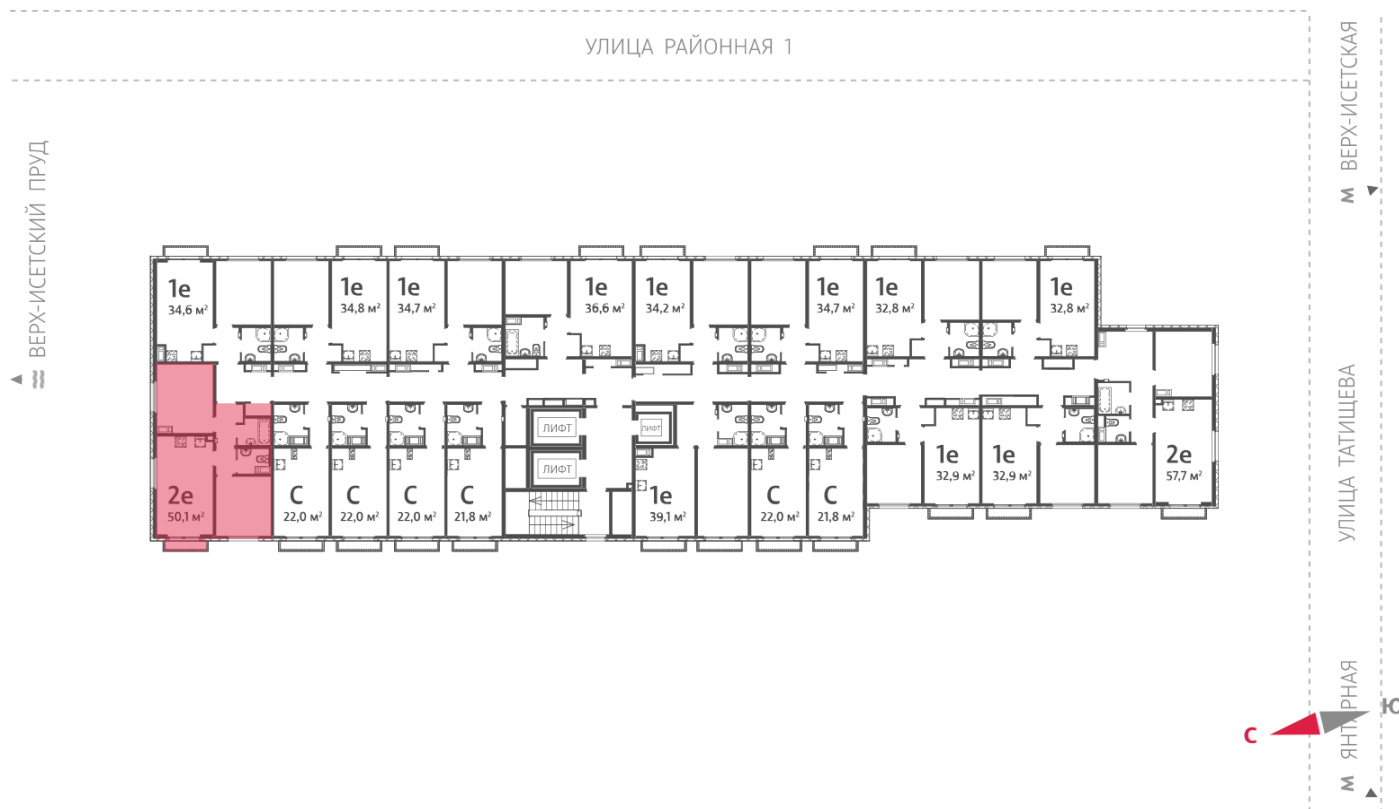

*Данное предложение не является публичной офертой. Информация актуальна на 24.11.2024

Адреса и время работы офисов продаж на сайте lsr.ru в разделе Контакты