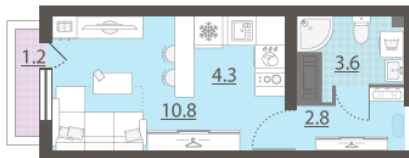

## Жилой комплекс «Зеленый остров»

Адрес ВИЗ, ул. Татищева — Срединное кольцо — Крауля — Районная, 1

дом 3, этаж 13

Студия №213

Общая площадь 22.0 м<sup>2</sup>

Тип планировки StAb-10-3-16

Срок сдачи IV кв. 2025

Класс жилья Комфорт

С отделкой

**3 324 420 руб.**  
спецпредложение

**3 693 800 руб.**  
базовая цена

[Ссылка на квартиру на сайте](#)

\*Данное предложение не является публичной офертой. Информация актуальна на 17.11.2024