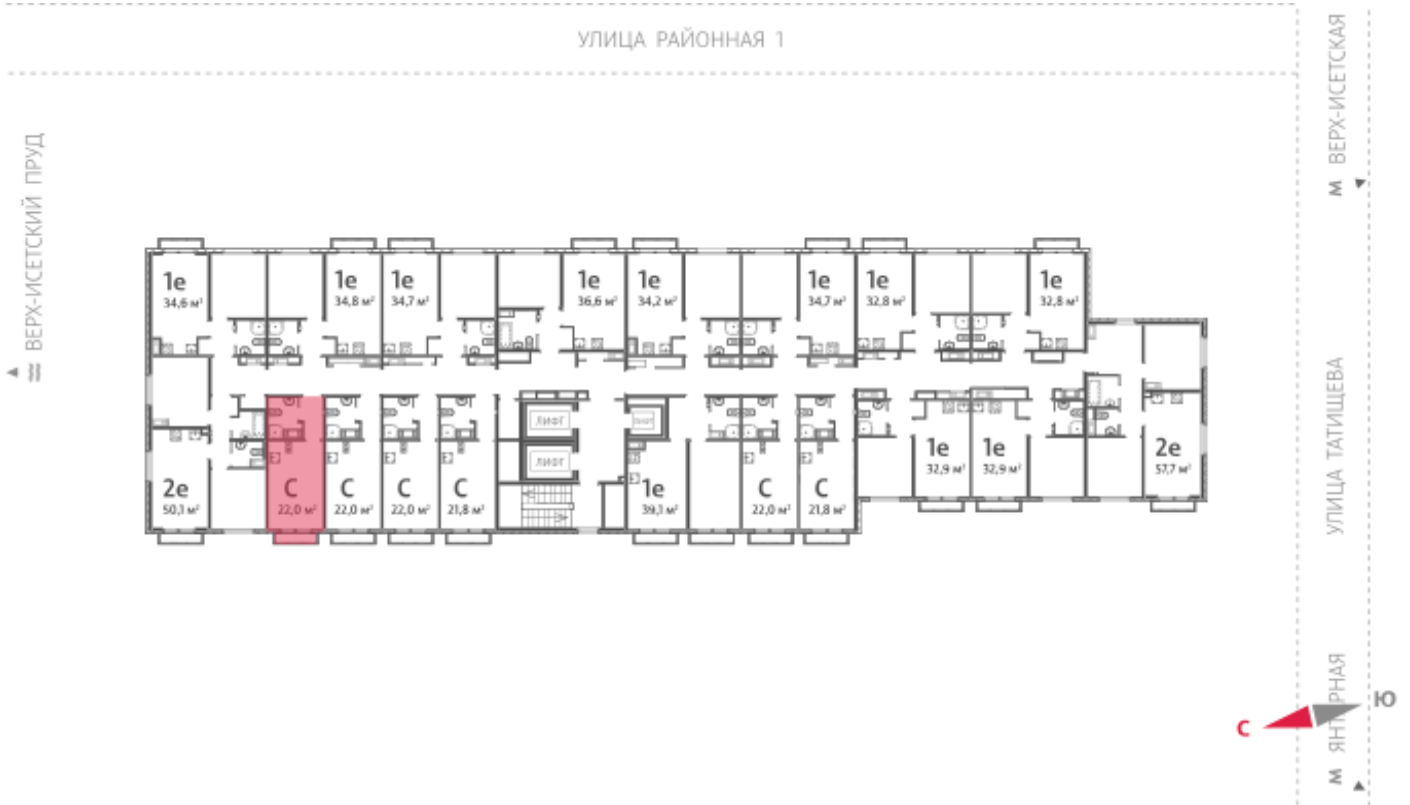

*Данное предложение не является публичной офертой. Информация актуальна на 17.11.2024