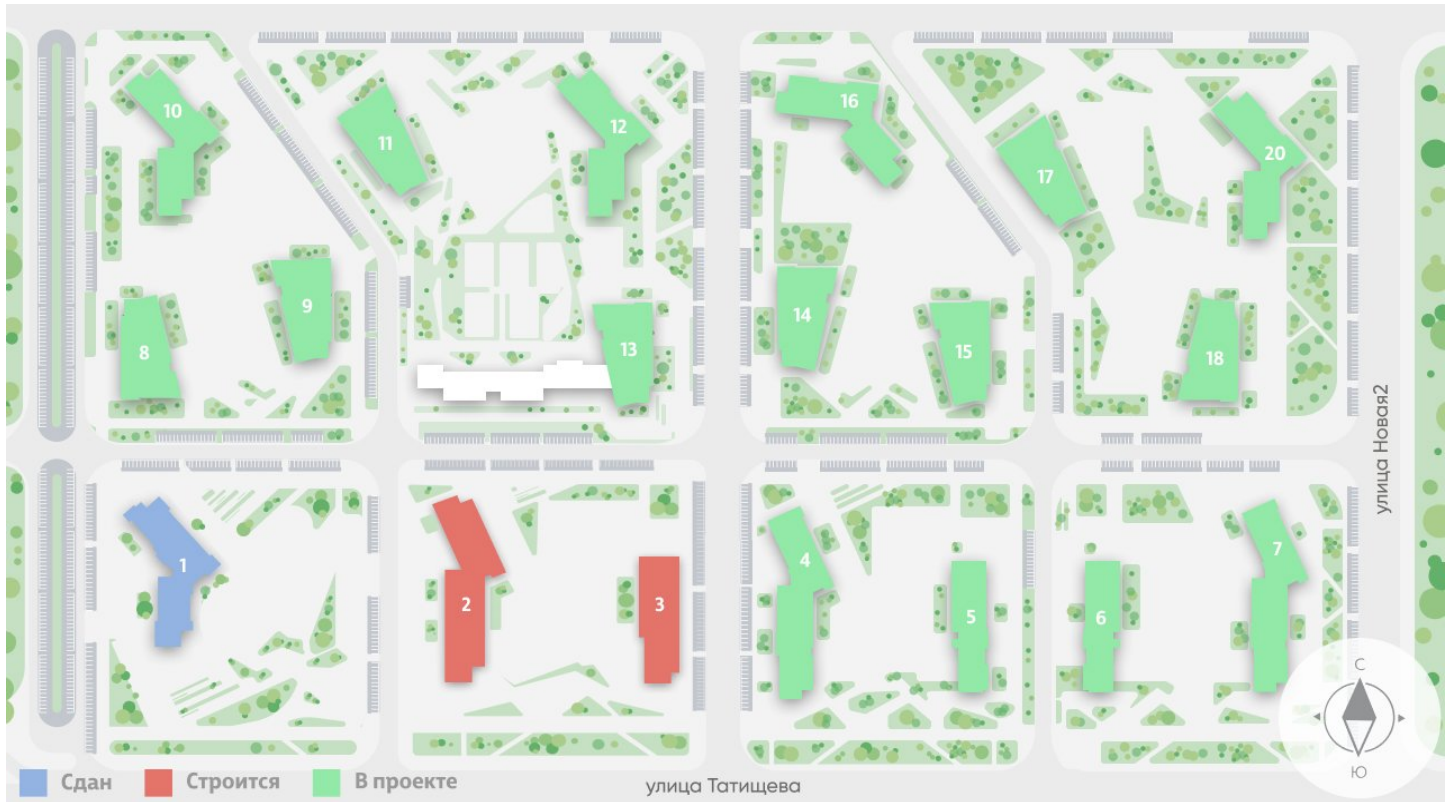

*Данное предложение не является публичной офертой. Информация актуальна на 17.11.2024