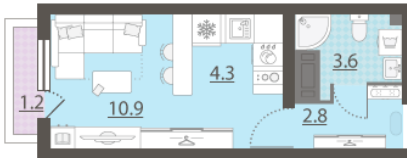

Жилой комплекс «Зеленый остров»

Адрес ВИЗ, ул. Татищева — Срединное кольцо — Крауля — Районная, 1
дом 3, этаж 13
Студия №212

Общая площадь 22.0 м²

Тип планировки StAb-9-3-16

Срок сдачи IV кв. 2025

Класс жилья Комфорт

С отделкой

3 324 420 руб.
спецпредложение

3 693 800 руб.
базовая цена

[Ссылка на квартиру на сайте](#)