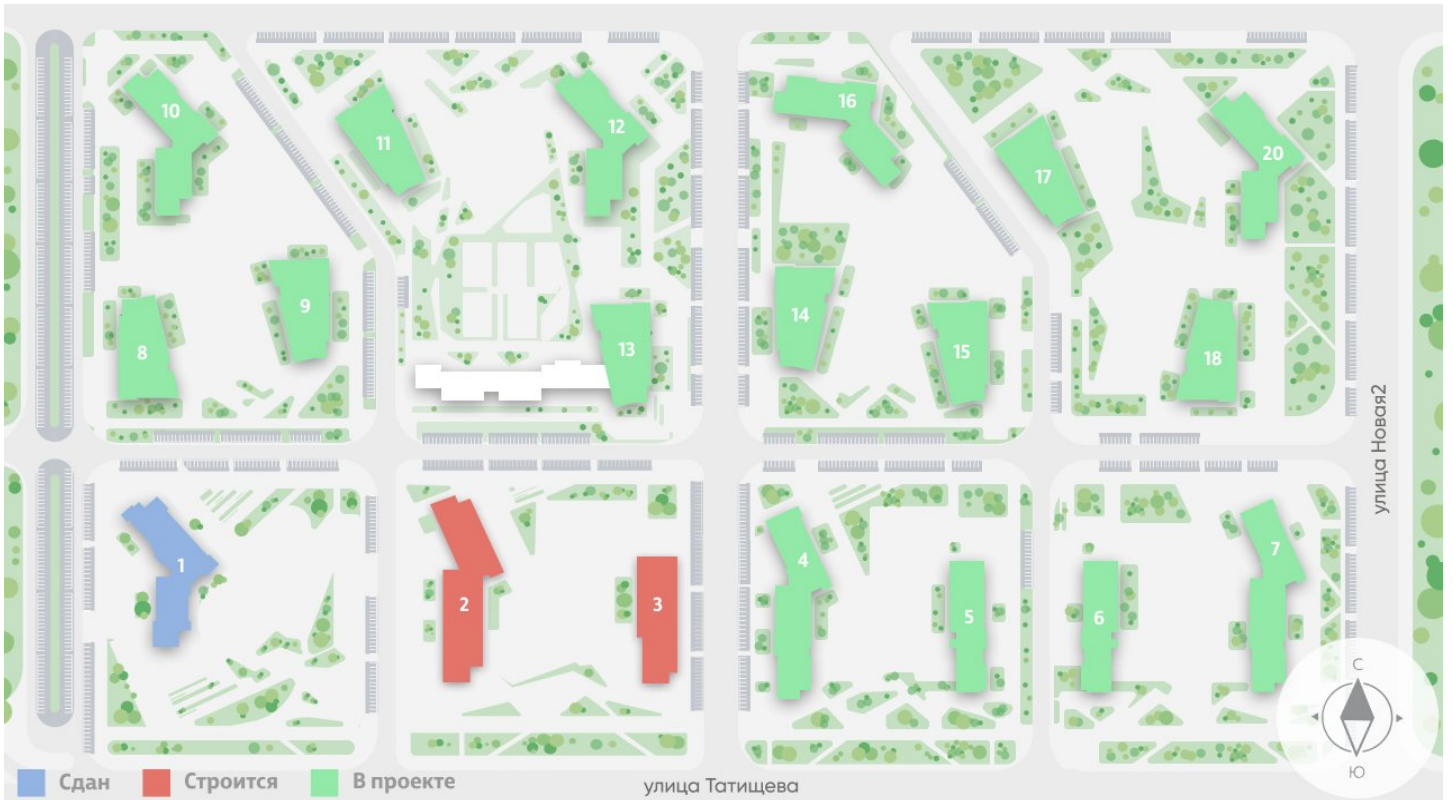

*Данное предложение не является публичной офертой. Информация актуальна на 17.11.2024