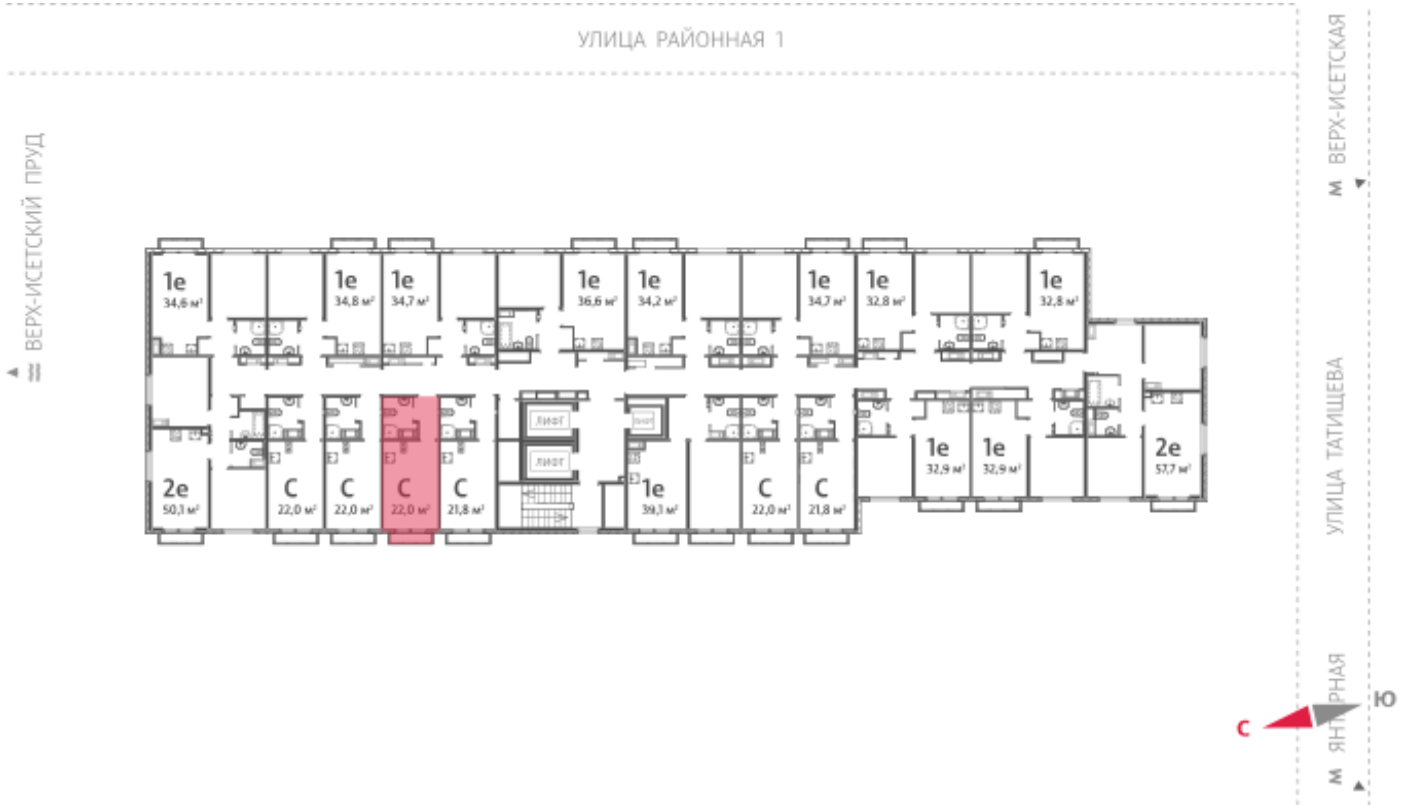

*Данное предложение не является публичной офертой. Информация актуальна на 17.11.2024