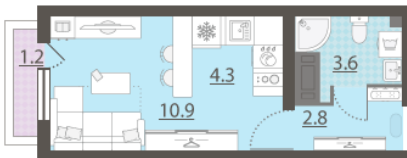

Жилой комплекс «Зеленый остров»

Адрес ВИЗ, ул. Татищева — Срединное кольцо — Крауля — Районная, 1

дом 3, этаж 13

Студия №211

Общая площадь 22.0 м²

Тип планировки StAb-8-3-16

Срок сдачи IV кв. 2025

Класс жилья Комфорт

С отделкой

3 324 420 руб.
спецпредложение

3 693 800 руб.
базовая цена

[Ссылка на квартиру на сайте](#)