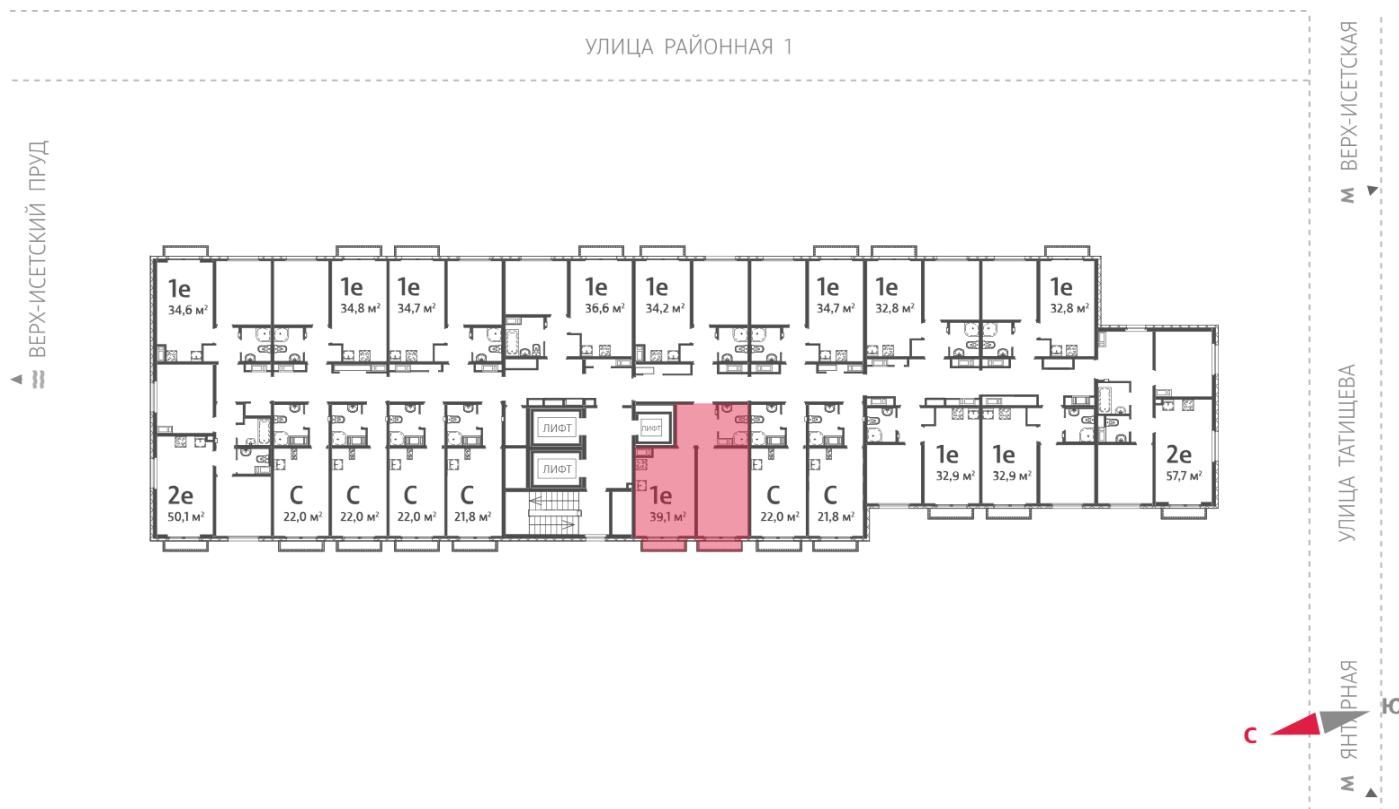

*Данное предложение не является публичной офертой. Информация актуальна на 14.12.2024