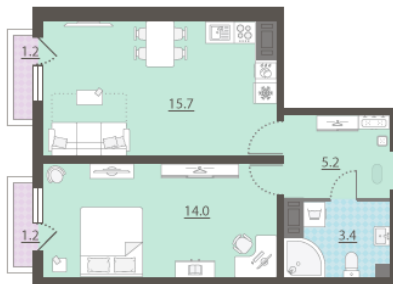

Жилой комплекс «Зеленый остров»

Адрес ВИЗ район, ул. Татищева — Срединное кольцо — Крауля — Районная, 1
дом 3, этаж 12
1-комнатная квартира №209

Общая площадь 39.1 м²

Тип планировки 1Bb-2-3-16

Срок сдачи IV кв. 2025

Класс жилья Комфорт

С отделкой

5 419 260 руб.
спецпредложение

6 021 400 руб.
базовая цена

[Ссылка на квартиру на сайте](#)

*Данное предложение не является публичной офертой. Информация актуальна на 14.12.2024