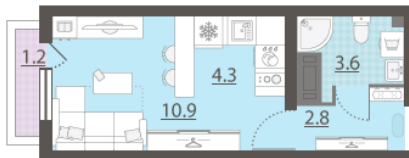

## Жилой комплекс «Зеленый остров»

Адрес ВИЗ, ул. Татищева — Срединное кольцо — Крауля — Районная, 1  
дом 3, этаж 12  
Студия №208

Общая площадь 22.0 м<sup>2</sup>

Срок сдачи IV кв. 2025

Тип планировки StAb-12-3-16

Класс жилья Комфорт

С отделкой

**3 318 480 руб.**  
спецпредложение

**3 687 200 руб.**  
базовая цена

[Ссылка на квартиру на сайте](#)

\*Данное предложение не является публичной офертой. Информация актуальна на 17.11.2024