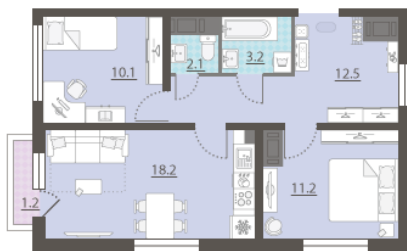

Жилой комплекс «Зеленый остров»

Адрес ВИЗ, ул. Татищева — Срединное кольцо — Крауля — Районная, 1
дом 3, этаж 12
2-комнатная квартира №204

Общая площадь 57.7 м²

Тип планировки 2Сб-2-3-16

Срок сдачи IV кв. 2025

Класс жилья Комфорт

С отделкой

7 503 885 руб.
спецпредложение

8 337 650 руб.
базовая цена

[Ссылка на квартиру на сайте](#)