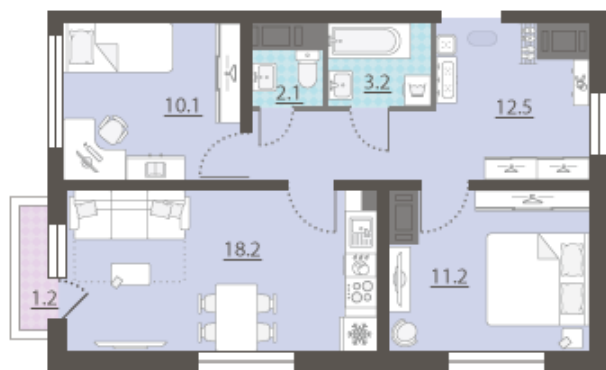

ЖК «Зеленый остров», дом 3

Срок сдачи: IV кв. 2025

Адрес: ВИЗ район, ул. Татищева — Срединное кольцо — Крауля — Районная, 1

Станция метро: До центра Екатеринбурга

2-комнатная квартира №204

При ипотеке:	8 532 387 руб	Подъезд:	1
Базовая цена:	9 376 250 руб	Этаж:	12
Количество комнат	2	Всего этажей	16
Общая площадь	57.7 м²	Тип планировки:	2Сб-2-3-16
		Отделка:	с отделкой

улица Районная 1

1

улица Татищева

Информация действительна на 20.04.2025

8 (800) 200-92-16

* Данное предложение не является публичной офертой