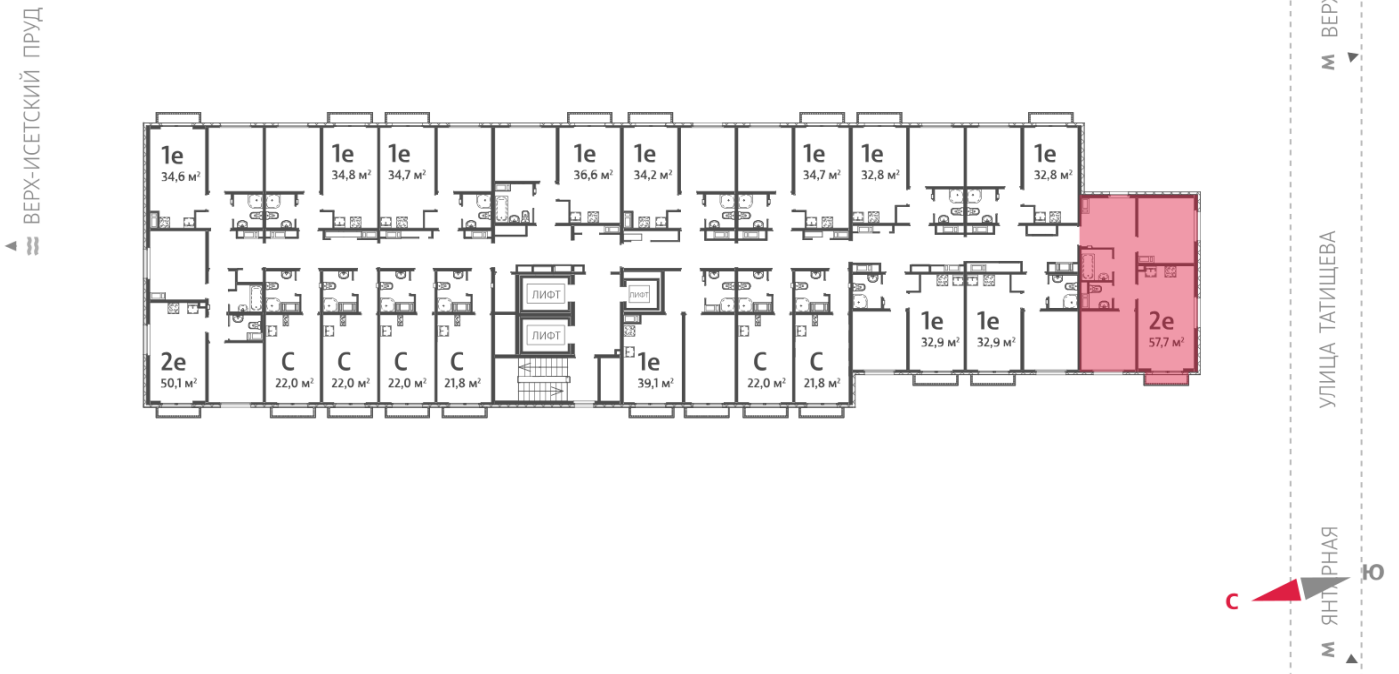

ЖК «Зеленый остров», дом 3

УЛИЦА РАЙОННАЯ 1

Информация действительна на 20.04.2025

8 (800) 200-92-16

* Данное предложение не является публичной офертой