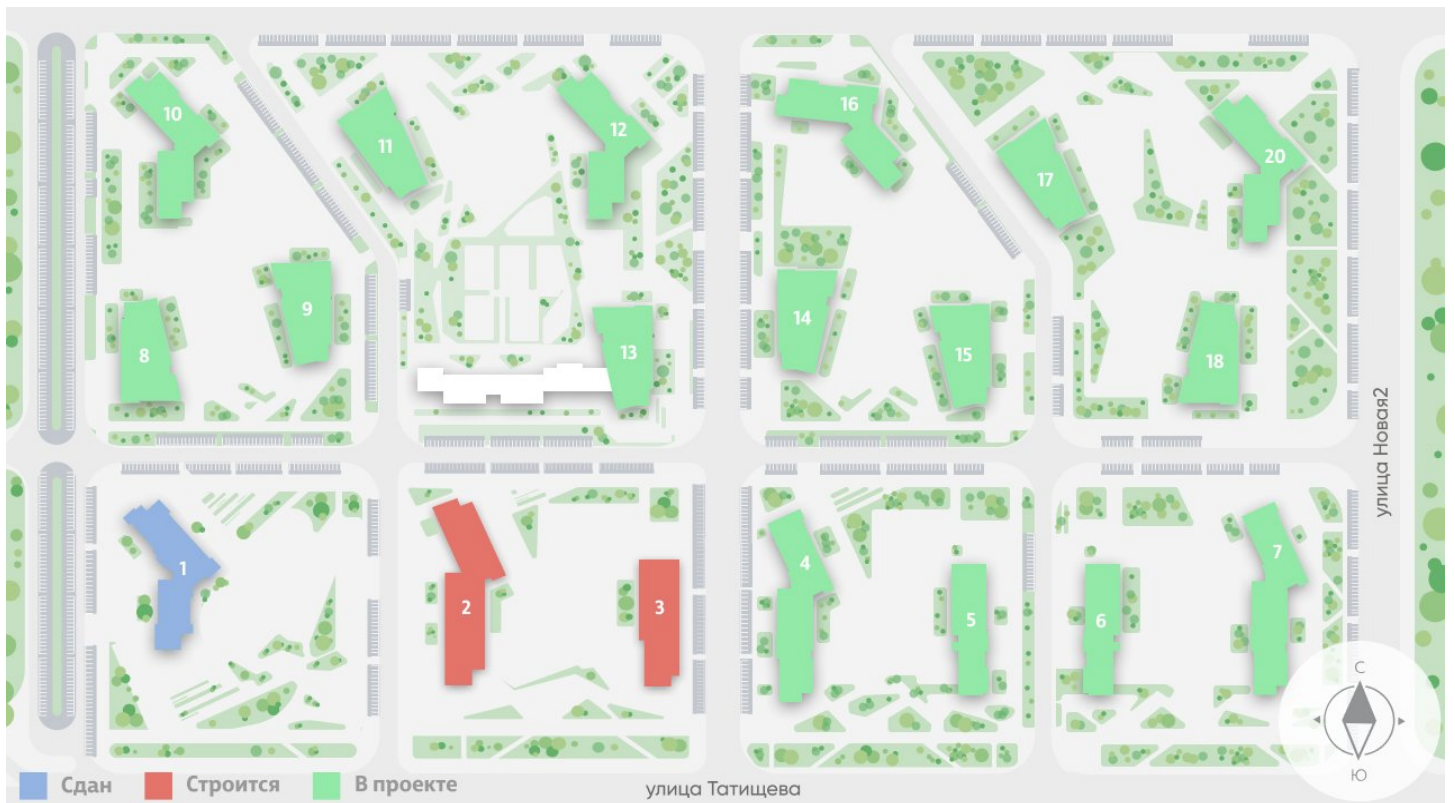

*Данное предложение не является публичной офертой. Информация актуальна на 16.12.2024

Адреса и время работы офисов продаж на сайте lsr.ru в разделе Контакты