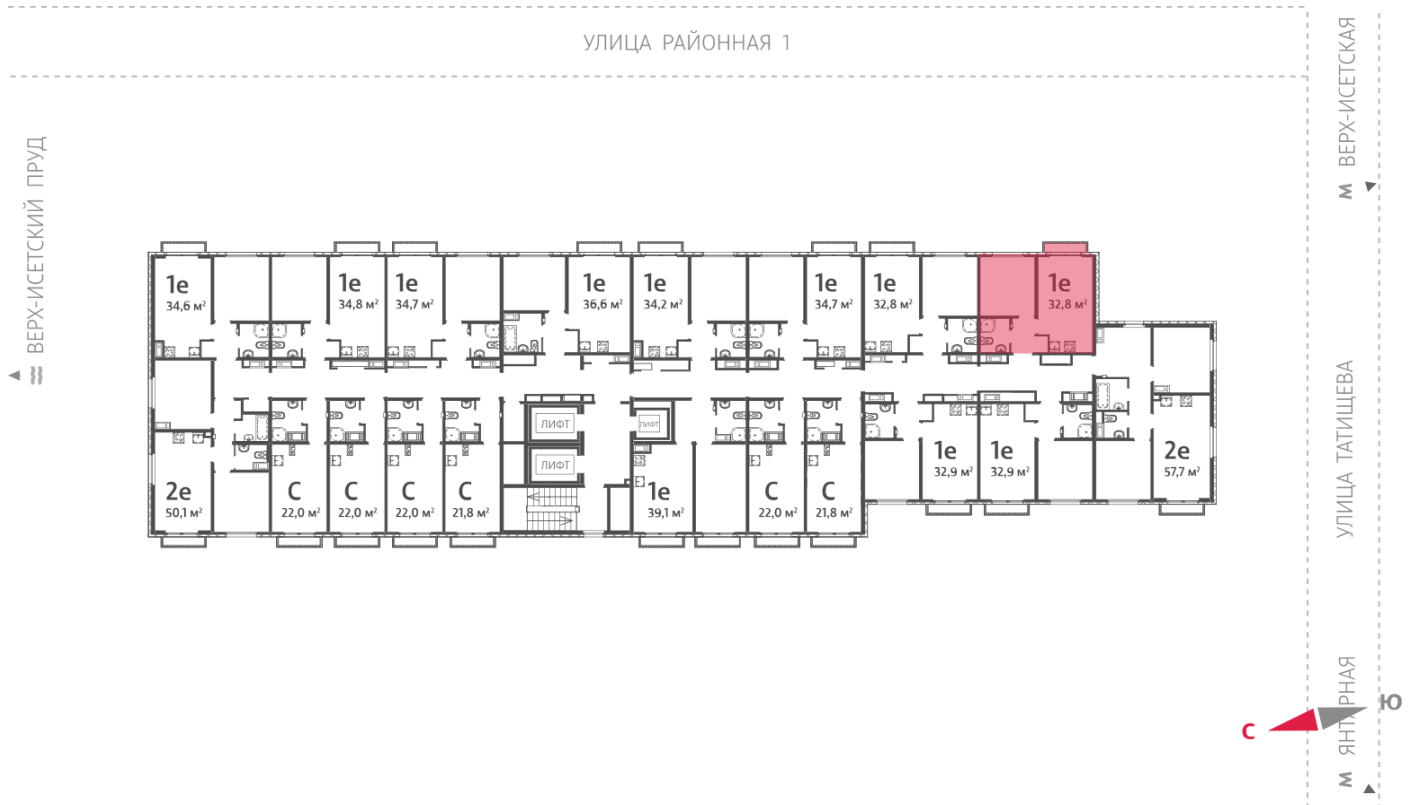

*Данное предложение не является публичной офертой. Информация актуальна на 16.12.2024

Адреса и время работы офисов продаж на сайте lsr.ru в разделе Контакты