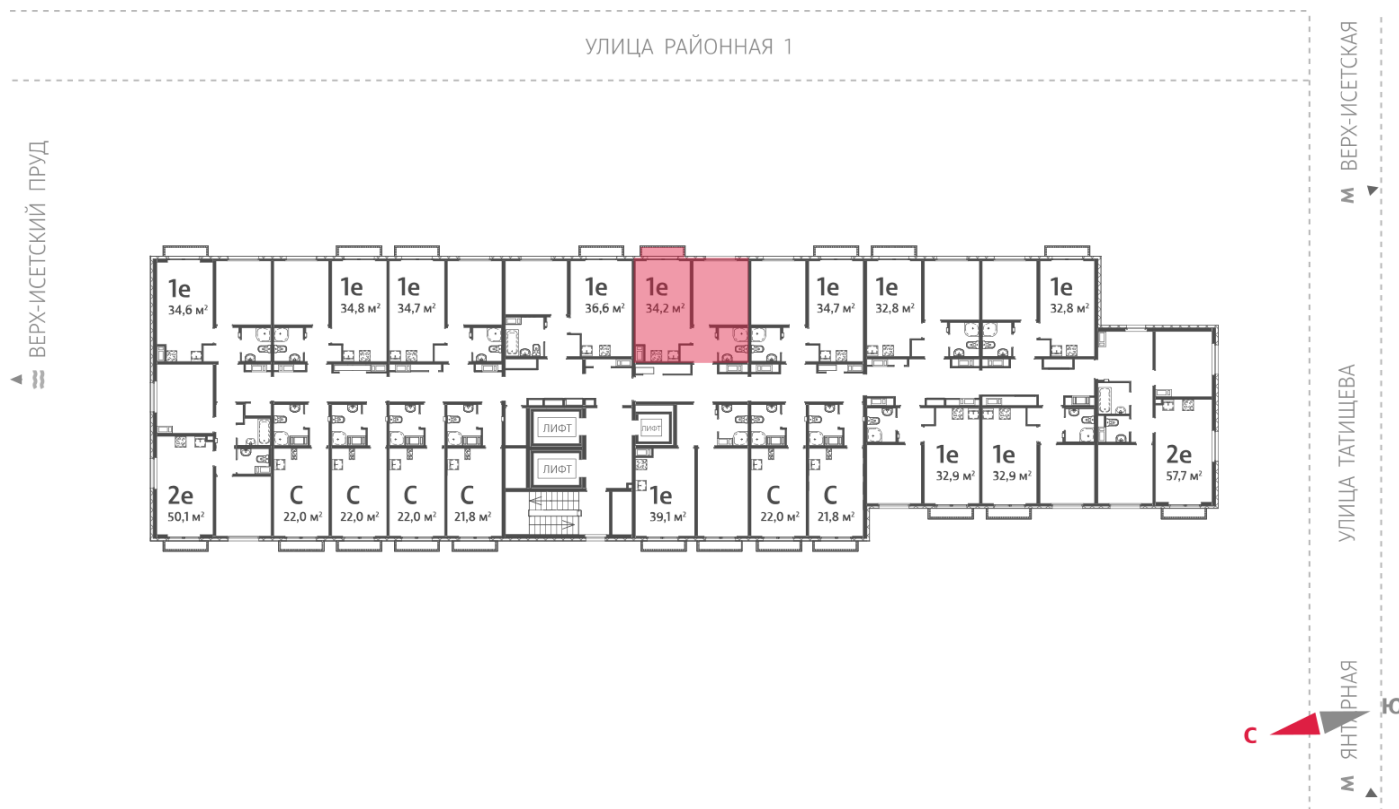

*Данное предложение не является публичной офертой. Информация актуальна на 13.12.2024