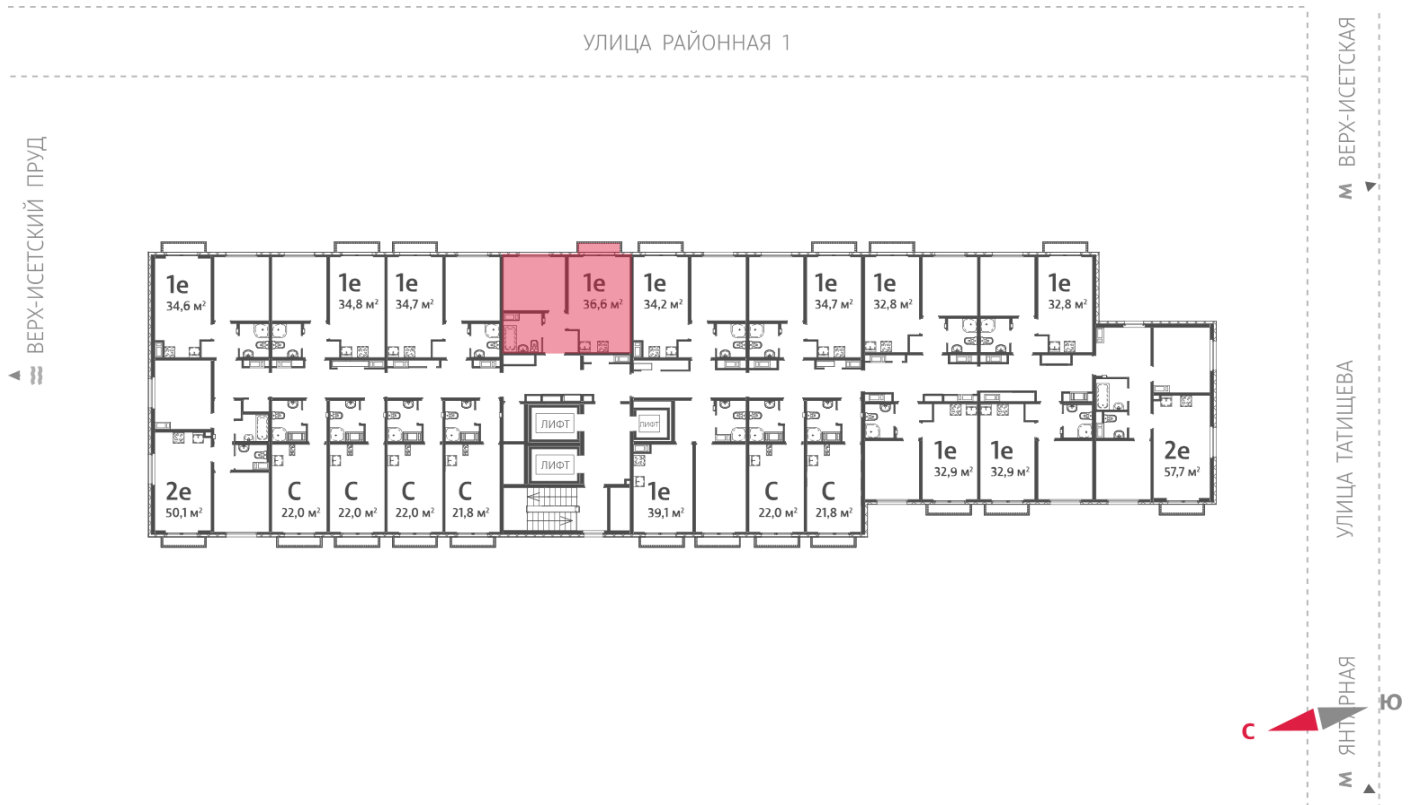

*Данное предложение не является публичной офертой. Информация актуальна на 12.12.2024

Адреса и время работы офисов продаж на сайте lsr.ru в разделе Контакты