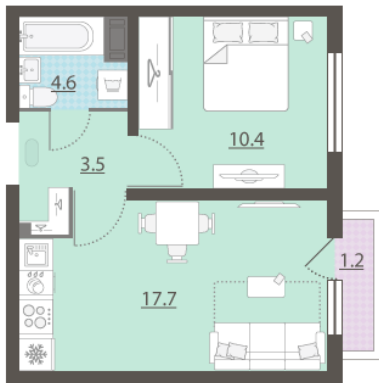

Жилой комплекс «Зеленый остров»

Адрес ВИЗ район, ул. Татищева — Срединное кольцо — Крауля — Районная, 1
дом 3, этаж 12
1-комнатная квартира №199

Общая площадь 36.6 м²

Тип планировки 1Ab-2-3-16

Срок сдачи IV кв. 2025

Класс жилья Комфорт

С отделкой

5 148 522 руб.
спецпредложение

5 720 580 руб.
базовая цена

[Ссылка на квартиру на сайте](#)

*Данное предложение не является публичной офертой. Информация актуальна на 12.12.2024