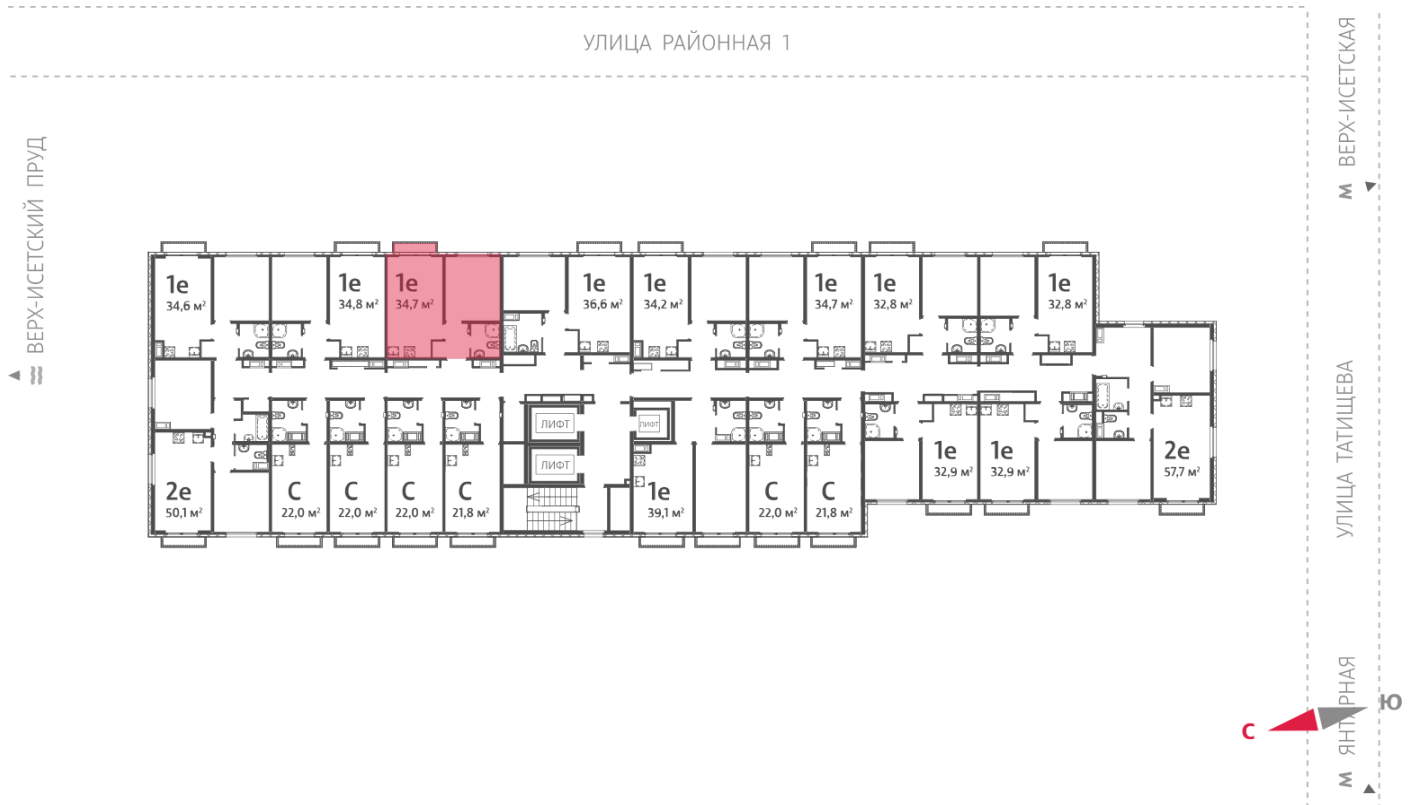

*Данное предложение не является публичной офертой. Информация актуальна на 15.12.2024