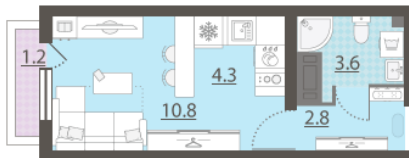

Жилой комплекс «Зеленый остров»

Адрес ВИЗ, ул. Татищева — Срединное кольцо — Крауля — Районная, 1
дом 3, этаж 12
Студия №194

Общая площадь 22.0 м²

Срок сдачи IV кв. 2025

Тип планировки StAb-10-3-16

Класс жилья Комфорт

С отделкой

3 318 480 руб.
спецпредложение

3 687 200 руб.
базовая цена

[Ссылка на квартиру на сайте](#)