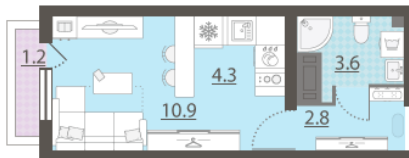

Жилой комплекс «Зеленый остров»

Адрес ВИЗ, ул. Татищева — Срединное кольцо — Крауля — Районная, 1
дом 3, этаж 11
Студия №189

Общая площадь 22.0 м²

Срок сдачи IV кв. 2025

Тип планировки StAb-12-3-16

Класс жилья Комфорт

С отделкой

3 312 540 руб.
спецпредложение

3 680 600 руб.
базовая цена

[Ссылка на квартиру на сайте](#)