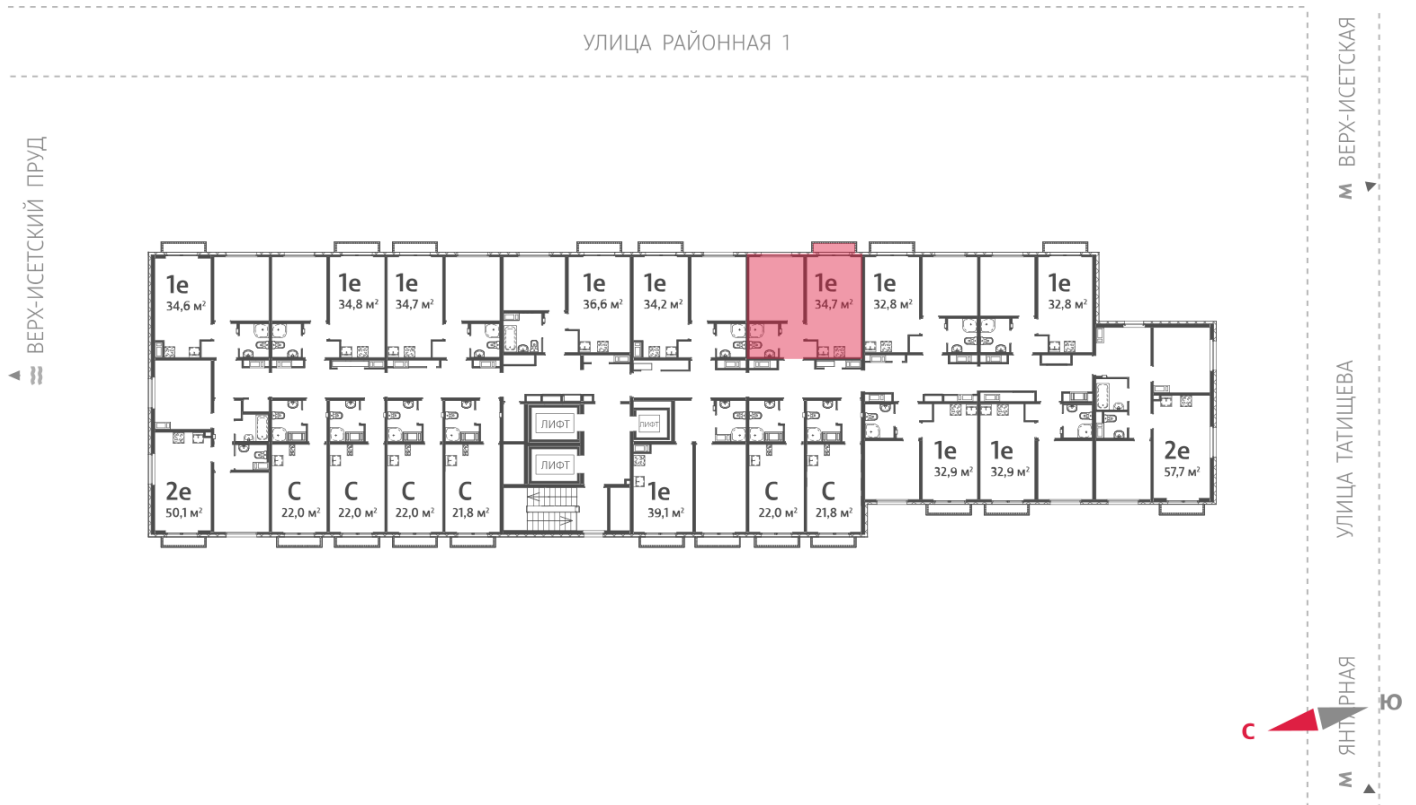

*Данное предложение не является публичной офертой. Информация актуальна на 12.12.2024

Адреса и время работы офисов продаж на сайте lsr.ru в разделе Контакты