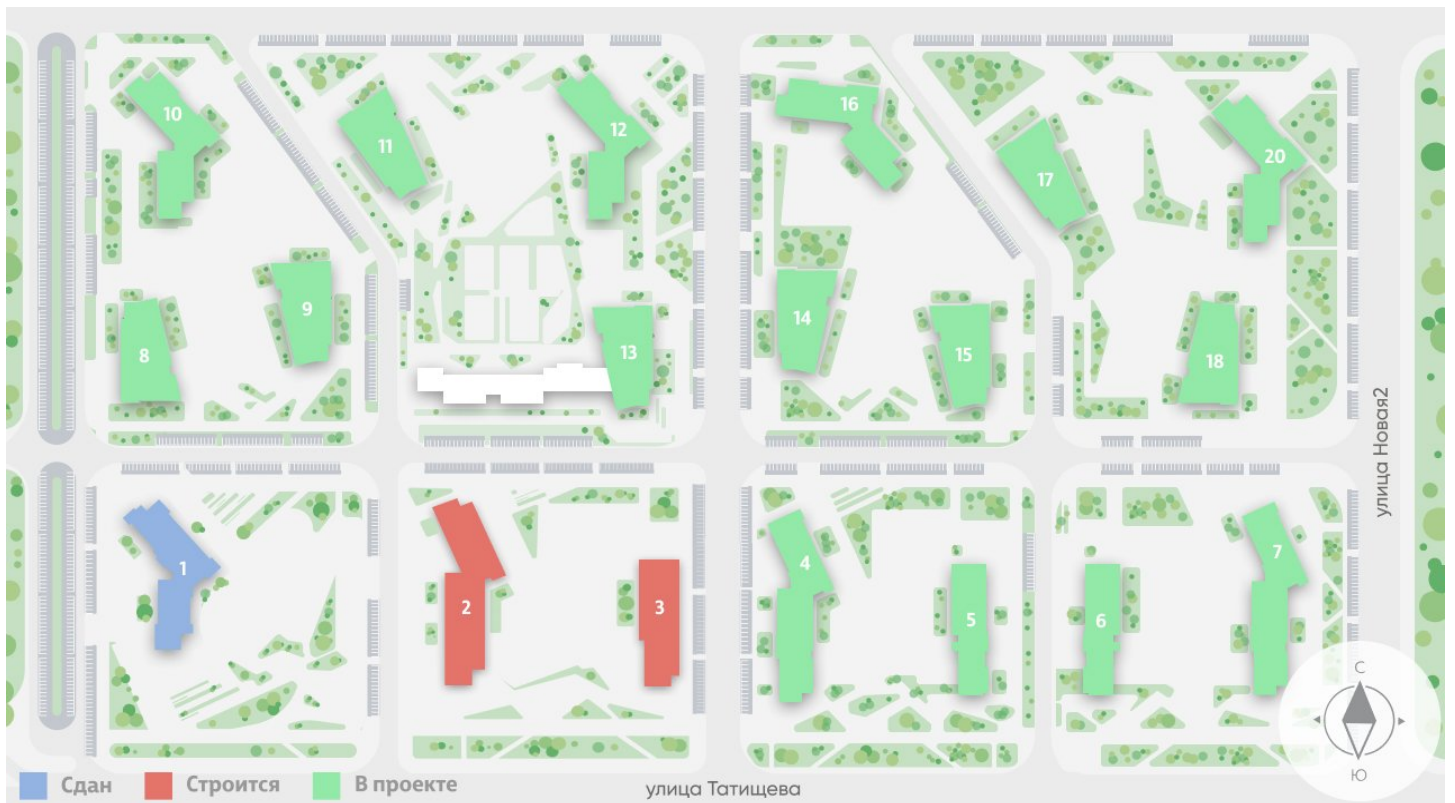

*Данное предложение не является публичной офертой. Информация актуальна на 12.12.2024

Адреса и время работы офисов продаж на сайте lsr.ru в разделе Контакты