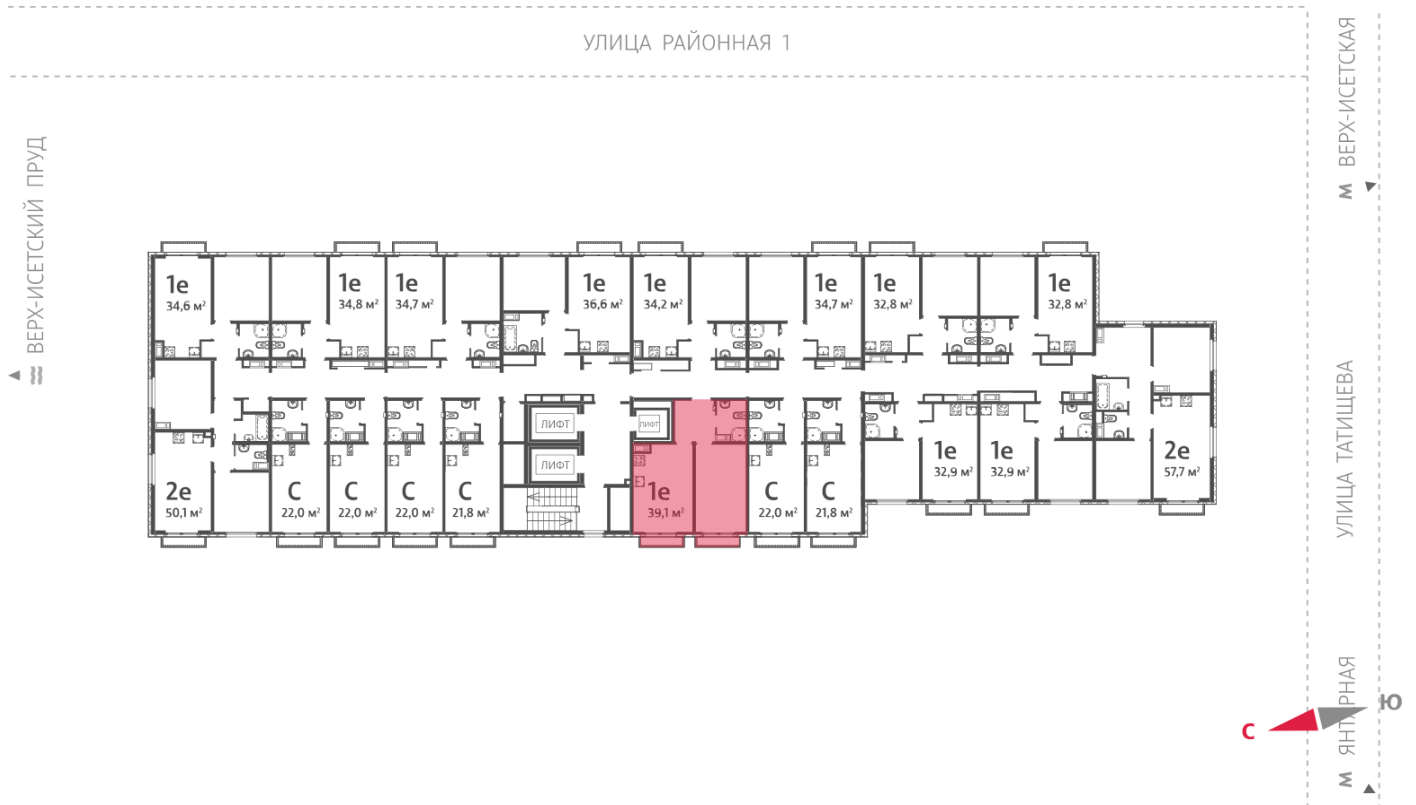

*Данное предложение не является публичной офертой. Информация актуальна на 14.12.2024