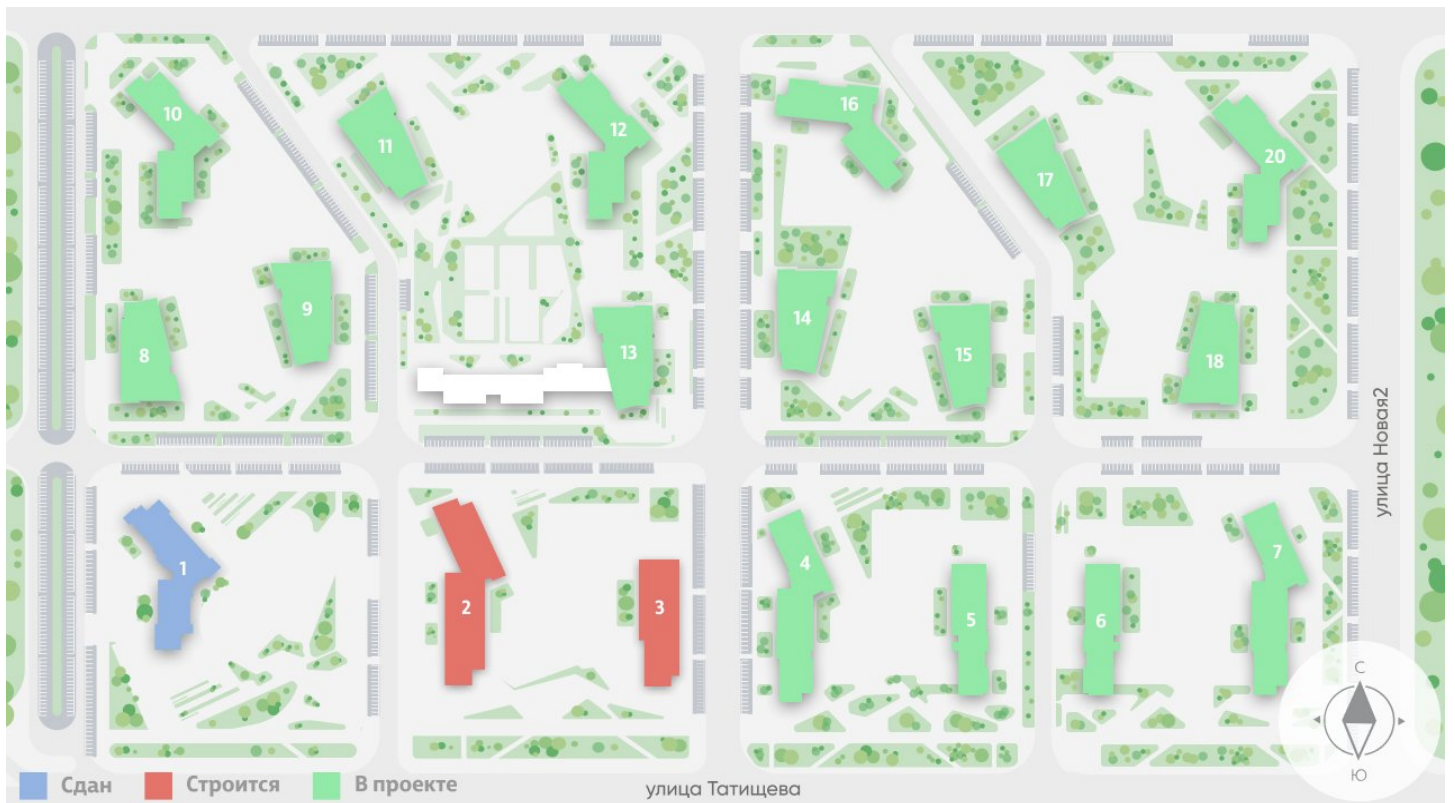

*Данное предложение не является публичной офертой. Информация актуальна на 14.12.2024