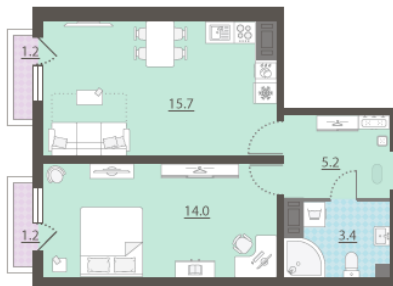

Жилой комплекс «Зеленый остров»

Адрес ВИЗ район, ул. Татищева — Срединное кольцо — Крауля — Районная, 1
дом 3, этаж 10
1-комнатная квартира №171

Общая площадь 39.1 м²

Тип планировки 1Bb-2-3-16

Срок сдачи IV кв. 2025

Класс жилья Комфорт

С отделкой

5 398 146 руб.
спецпредложение

5 997 940 руб.
базовая цена

[Ссылка на квартиру на сайте](#)

*Данное предложение не является публичной офертой. Информация актуальна на 14.12.2024

Адреса и время работы офисов продаж на сайте lsr.ru в разделе Контакты