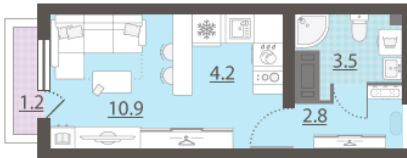

Жилой комплекс «Зеленый остров»

Адрес ВИЗ, ул. Татищева — Срединное кольцо — Крауля — Районная, 1
дом 3, этаж 10
Студия №169

Общая площадь 21.8 м²

Тип планировки StAb-11-3-16

Срок сдачи IV кв. 2025

Класс жилья Комфорт

С отделкой

3 276 540 руб.
спецпредложение

3 640 600 руб.
базовая цена

[Ссылка на квартиру на сайте](#)