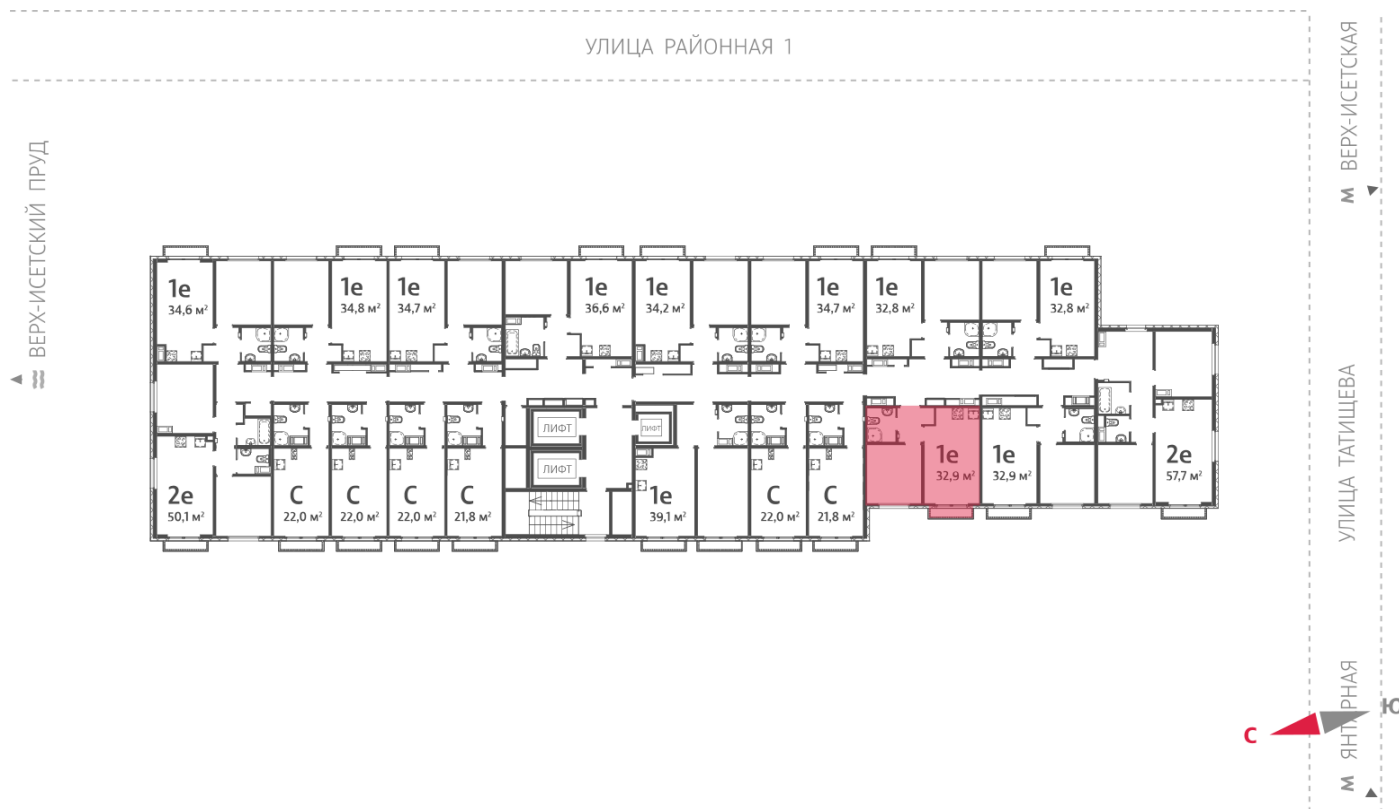

*Данное предложение не является публичной офертой. Информация актуальна на 24.11.2024