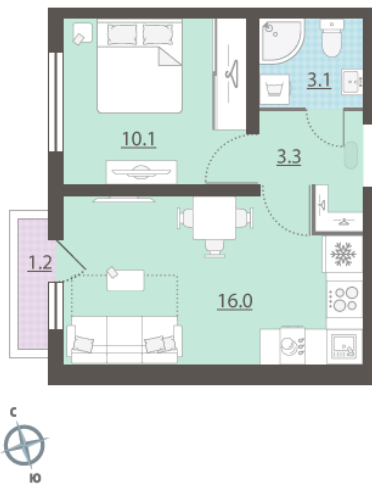

Жилой комплекс «Зеленый остров»

Адрес ВИЗ, ул. Татищева — Срединное кольцо — Крауля — Районная, 1
дом 3, этаж 10
1-комнатная квартира №168

Общая площадь 32.9 м²

Тип планировки 1Db-8-3-16

Срок сдачи IV кв. 2025

Класс жилья Комфорт

С отделкой

4 690 224 руб.
спецпредложение

5 211 360 руб.

базовая цена

[Ссылка на квартиру на сайте](#)

*Данное предложение не является публичной офертой. Информация актуальна на 24.11.2024

Адреса и время работы офисов продаж на сайте lsr.ru в разделе Контакты