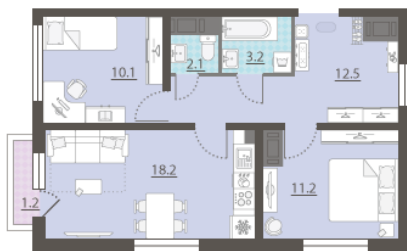

Жилой комплекс «Зеленый остров»

Адрес ВИЗ, ул. Татищева — Срединное кольцо — Крауля — Районная, 1
дом 3, этаж 10
2-комнатная квартира №166

Общая площадь 57.7 м²

Тип планировки 2Сб-2-3-16

Срок сдачи IV кв. 2025

Класс жилья Комфорт

С отделкой

7 472 727 руб.
спецпредложение

8 303 030 руб.
базовая цена

[Ссылка на квартиру на сайте](#)