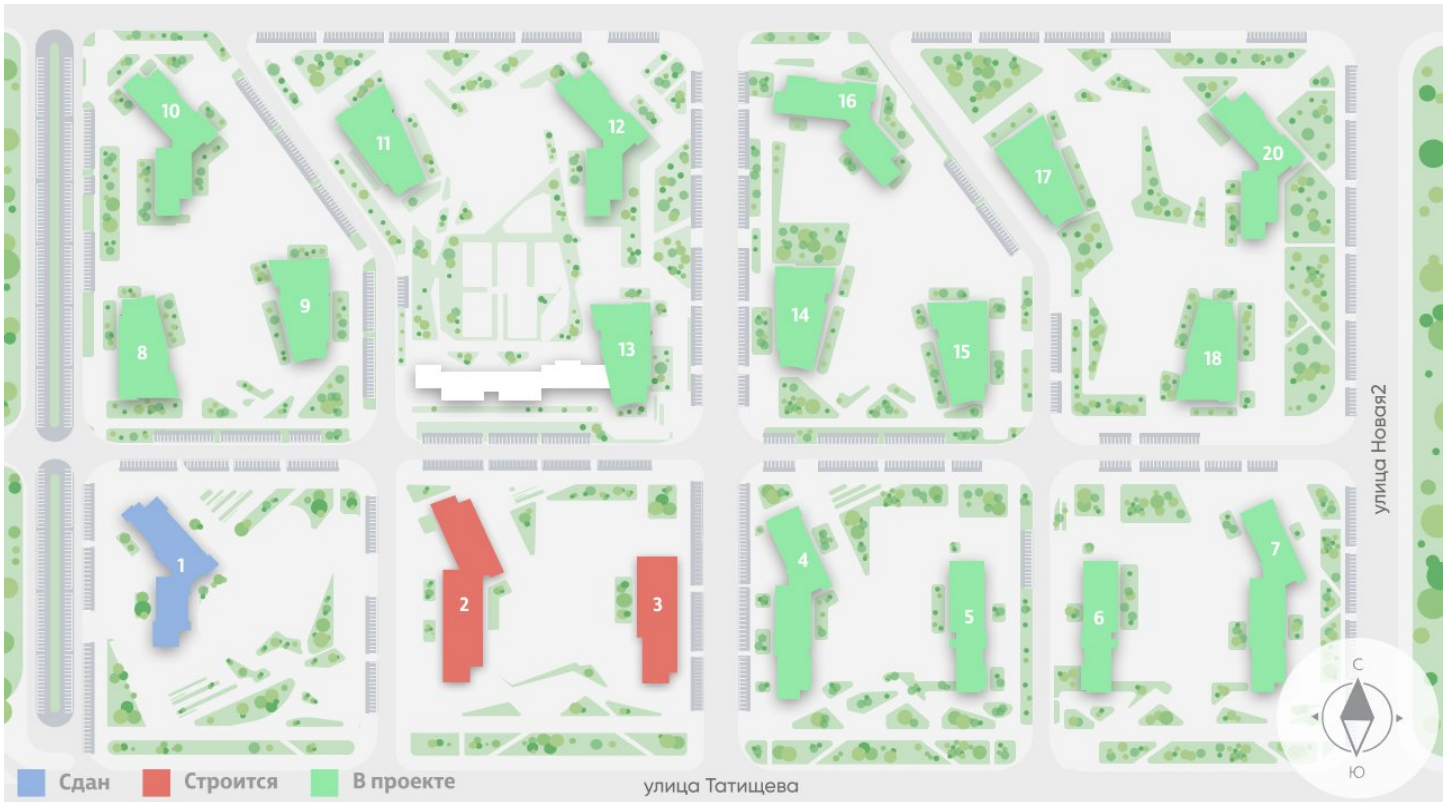

*Данное предложение не является публичной офертой. Информация актуальна на 15.12.2024