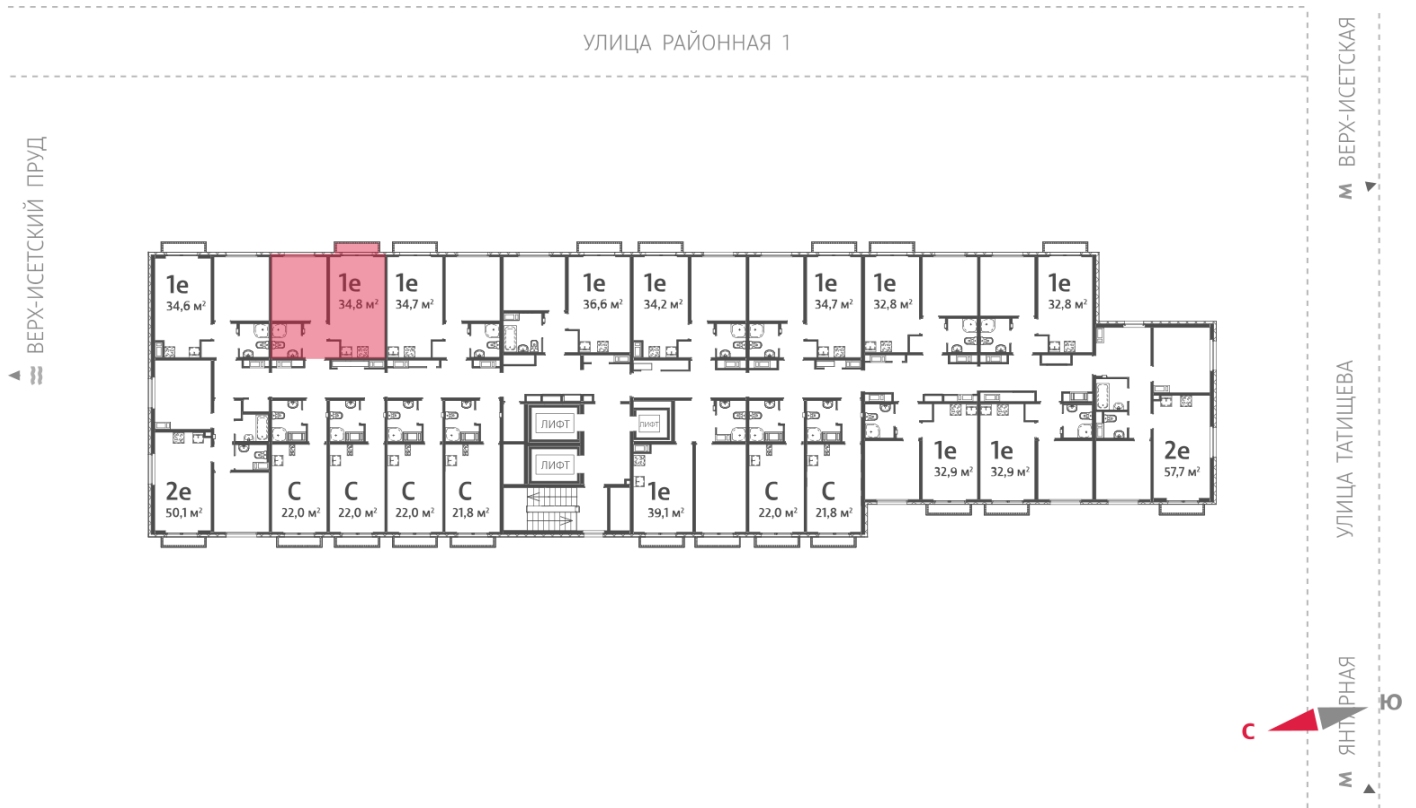

*Данное предложение не является публичной офертой. Информация актуальна на 15.12.2024