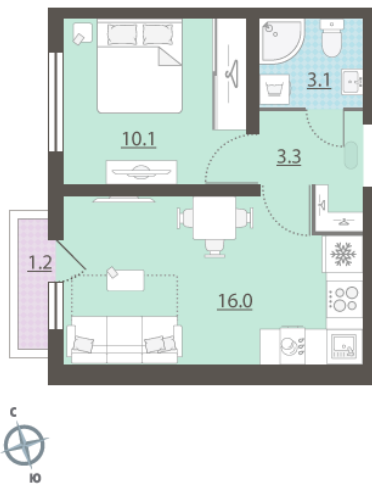

Жилой комплекс «Зеленый остров»

Адрес ВИЗ, ул. Татищева — Срединное кольцо — Крауля — Районная, 1
дом 3, этаж 9
1-комнатная квартира №149

Общая площадь 32.9 м²

Тип планировки 1Db-8-3-16

Срок сдачи IV кв. 2025

Класс жилья Комфорт

С отделкой

4 681 341 руб.
спецпредложение

5 201 490 руб.
базовая цена

[Ссылка на квартиру на сайте](#)

*Данное предложение не является публичной офертой. Информация актуальна на 24.11.2024

Адреса и время работы офисов продаж на сайте lsr.ru в разделе Контакты