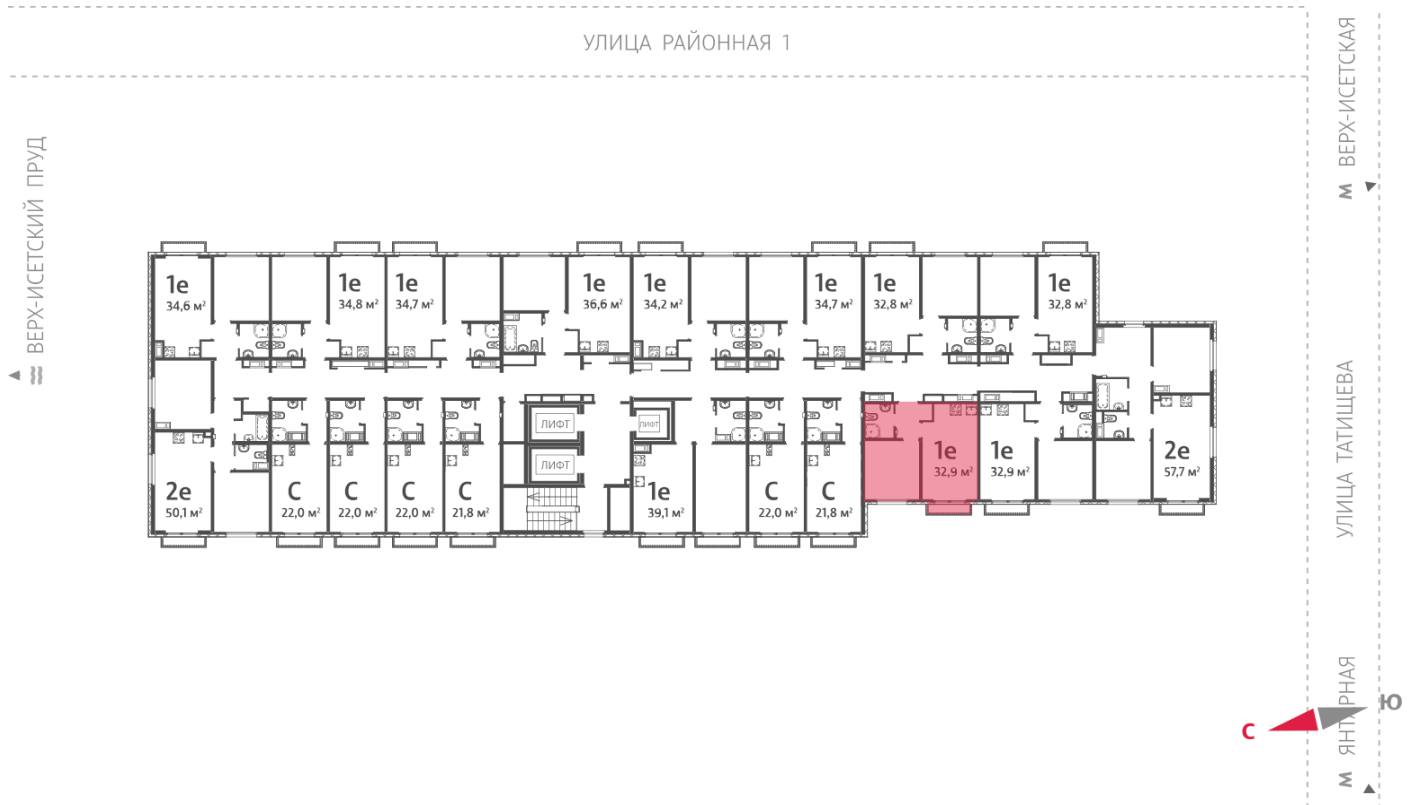

*Данное предложение не является публичной офертой. Информация актуальна на 24.11.2024