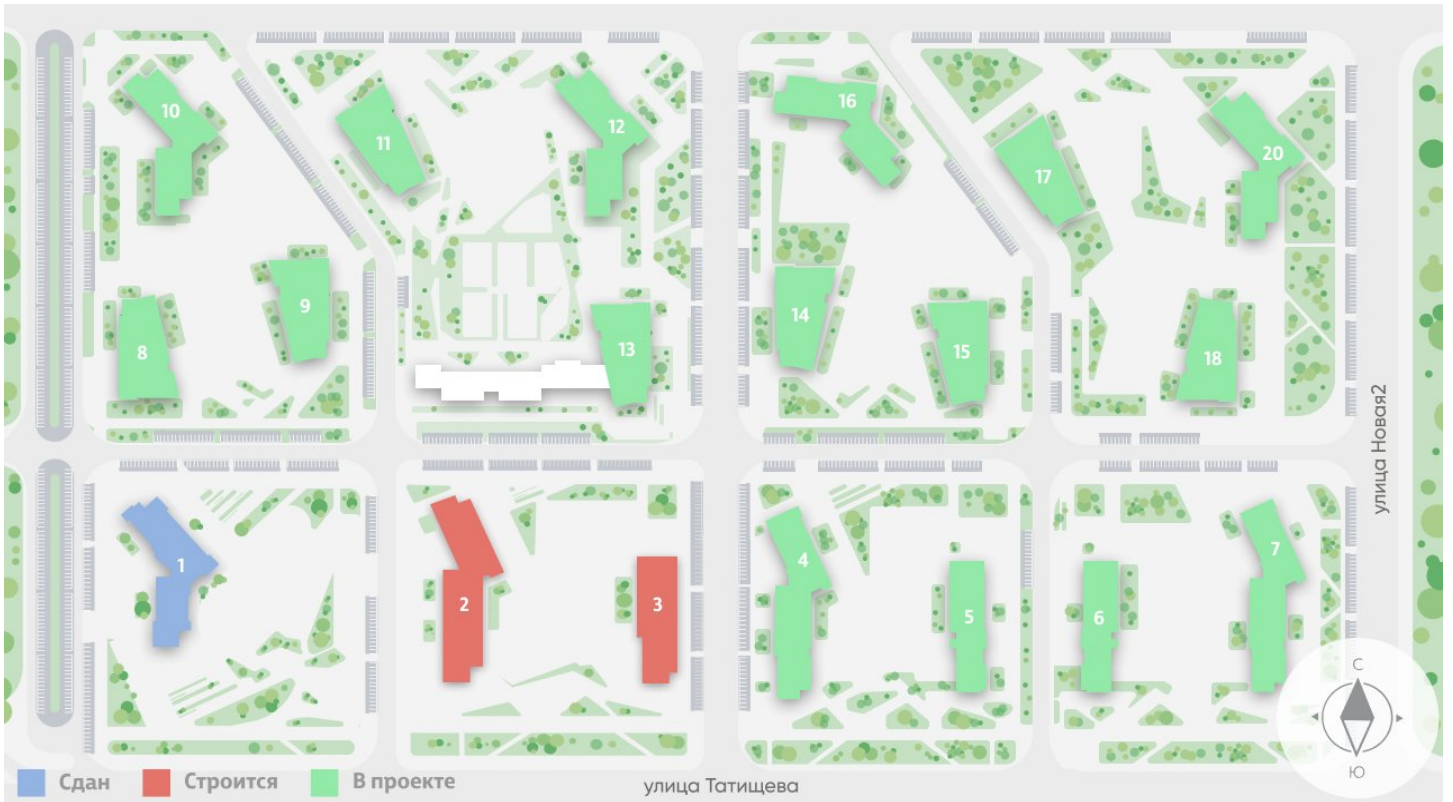

*Данное предложение не является публичной офертой. Информация актуальна на 24.11.2024

Адреса и время работы офисов продаж на сайте lsr.ru в разделе Контакты