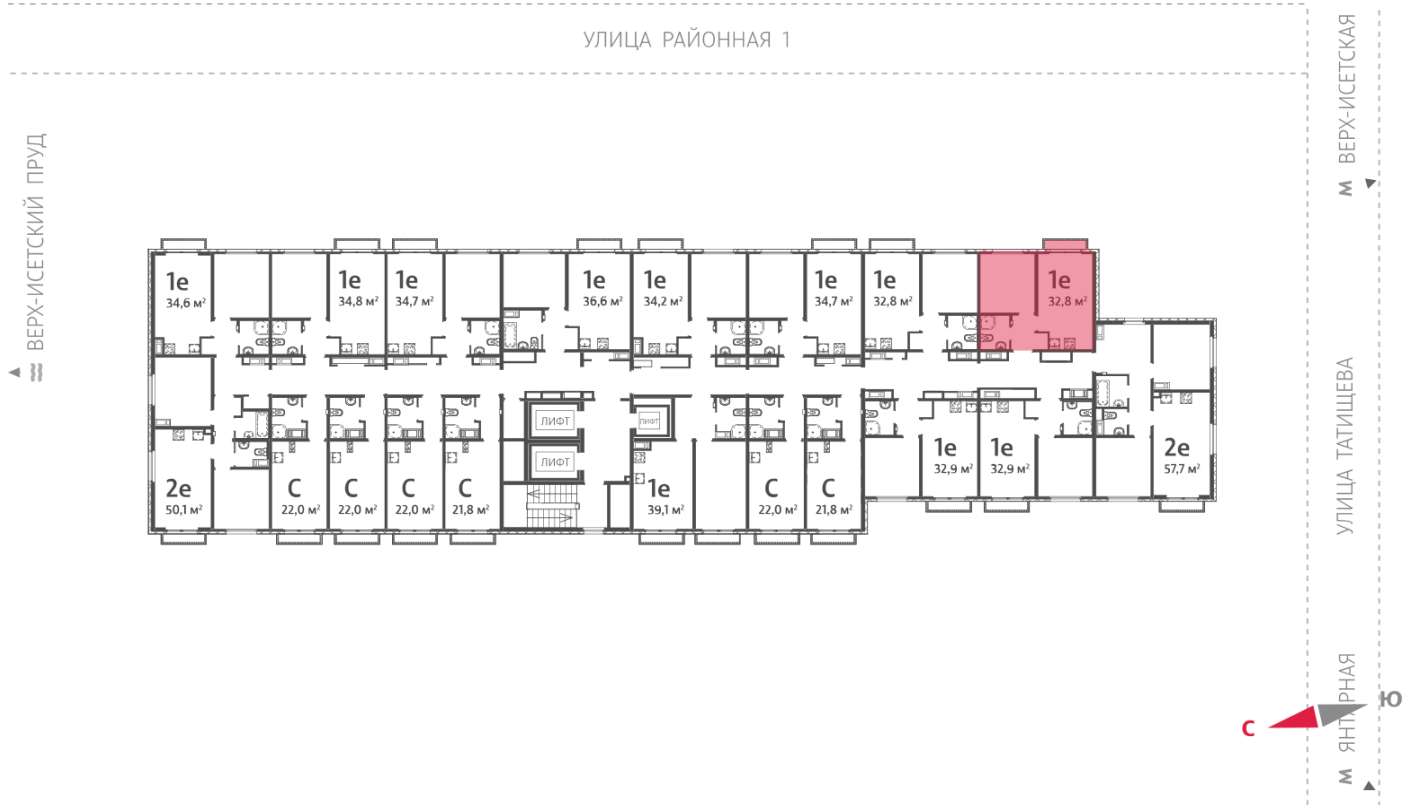

*Данное предложение не является публичной офертой. Информация актуальна на 24.11.2024

Адреса и время работы офисов продаж на сайте lsr.ru в разделе Контакты