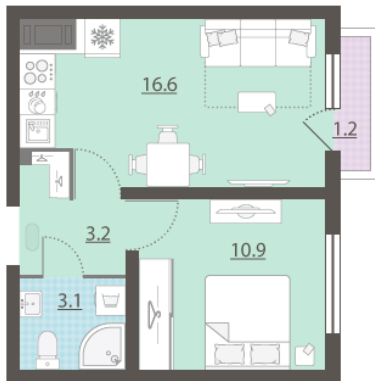

Жилой комплекс «Зеленый остров»

Адрес ВИЗ, ул. Татищева — Срединное кольцо — Крауля — Районная, 1

дом 3, этаж 9

1-комнатная квартира №143

Общая площадь 34.2 м²

Тип планировки 1Сb-9-3-16

Срок сдачи IV кв. 2025

Класс жилья Комфорт

С отделкой

4 581 432 руб.
спецпредложение

5 389 920 руб.

базовая цена

[Ссылка на квартиру на сайте](#)

*Данное предложение не является публичной офертой. Информация актуальна на 24.11.2024

Адреса и время работы офисов продаж на сайте lsr.ru в разделе Контакты