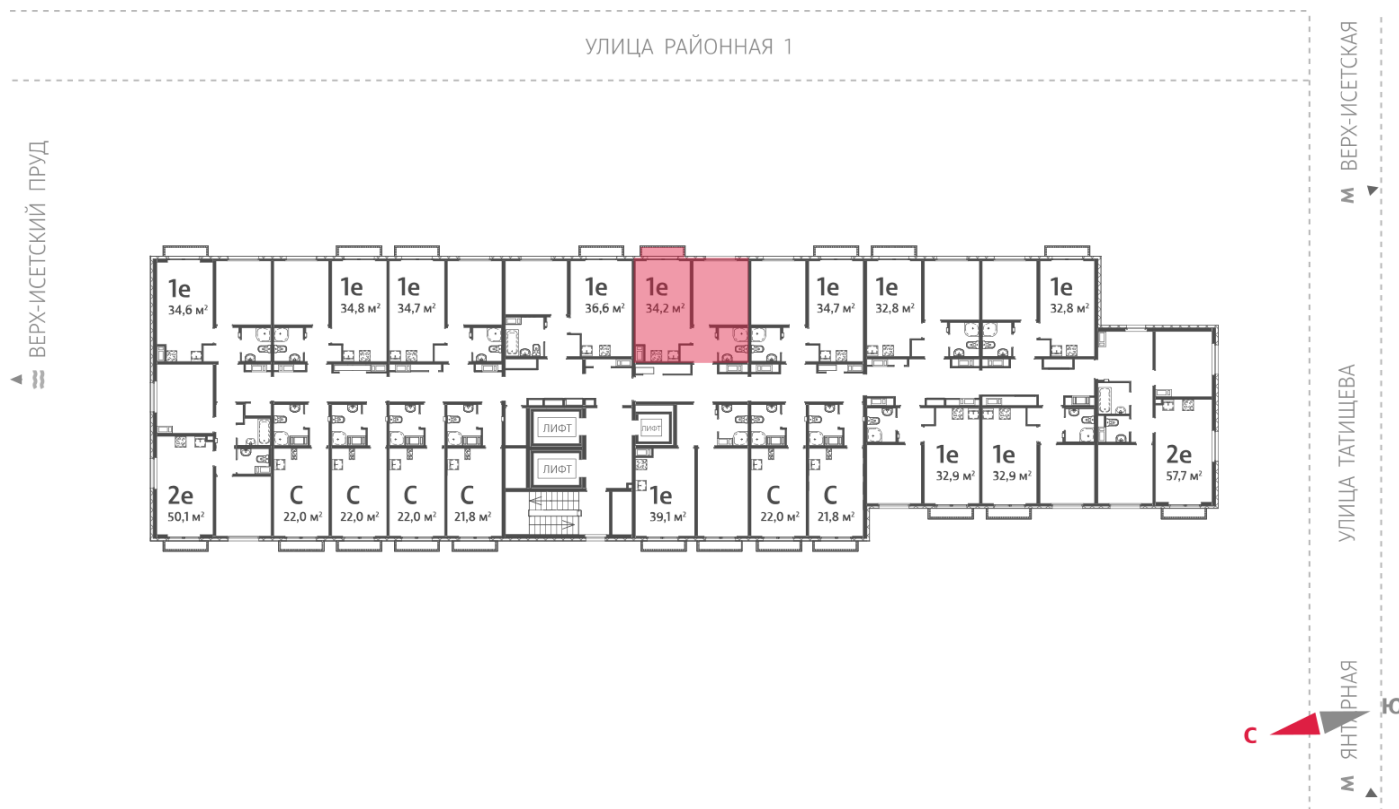

*Данное предложение не является публичной офертой. Информация актуальна на 24.11.2024