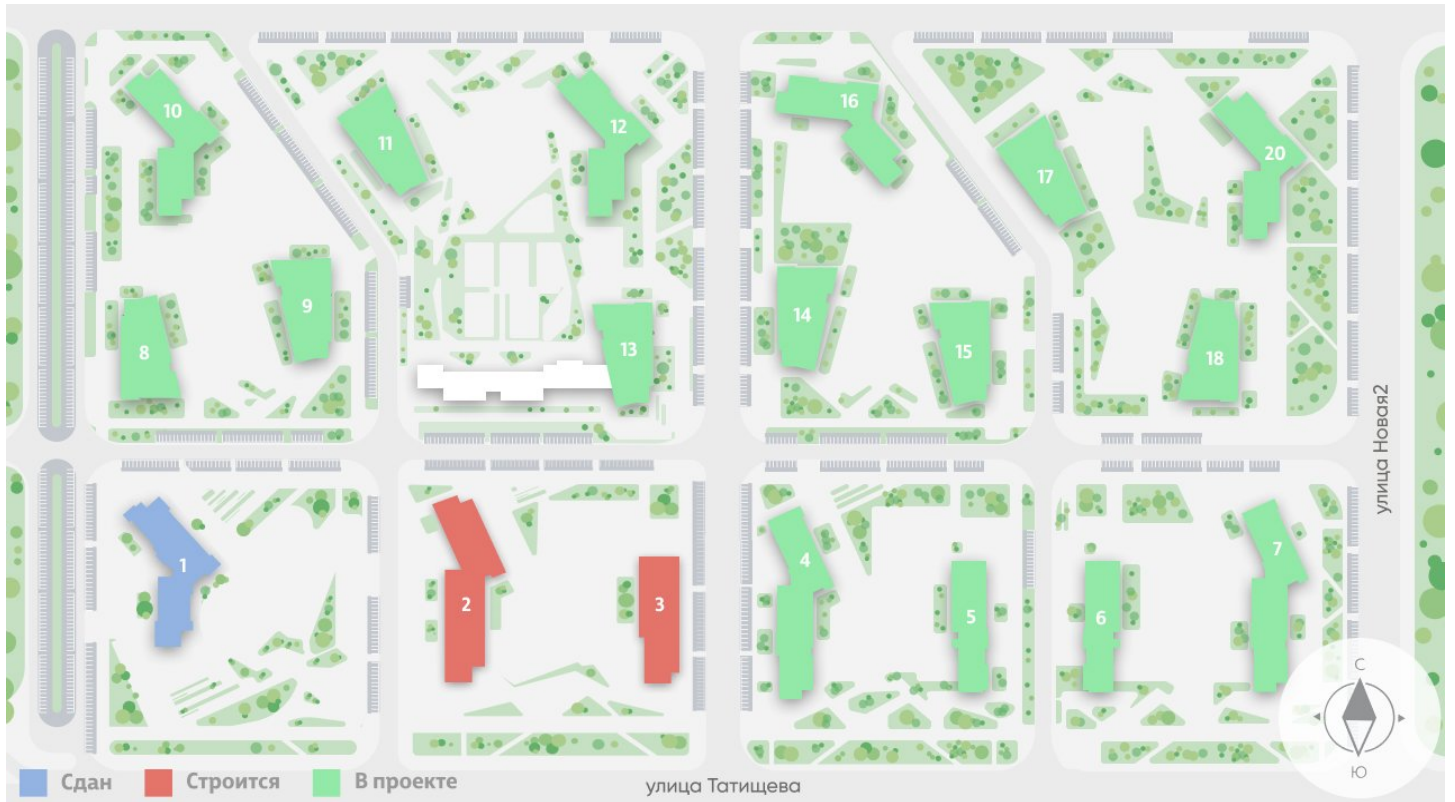

*Данное предложение не является публичной офертой. Информация актуальна на 27.12.2024