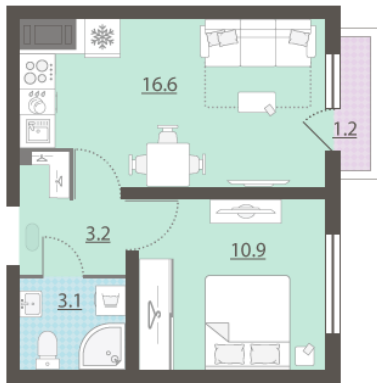

Жилой комплекс «Зеленый остров»

Адрес ВИЗ район, ул. Татищева — Срединное кольцо — Крауля — Районная, 1
дом 3, этаж 8
1-комнатная квартира №124

Общая площадь 34.2 м²

Тип планировки 1Сб-9-3-16

Срок сдачи IV кв. 2025

Класс жилья Комфорт

С отделкой

4 598 874 руб.
Спецпредложение

5 410 440 руб.

Базовая цена

[Ссылка на квартиру на сайте](#)

*Данное предложение не является публичной офертой. Информация актуальна на 27.12.2024

Адреса и время работы офисов продаж на сайте lsr.ru в разделе Контакты