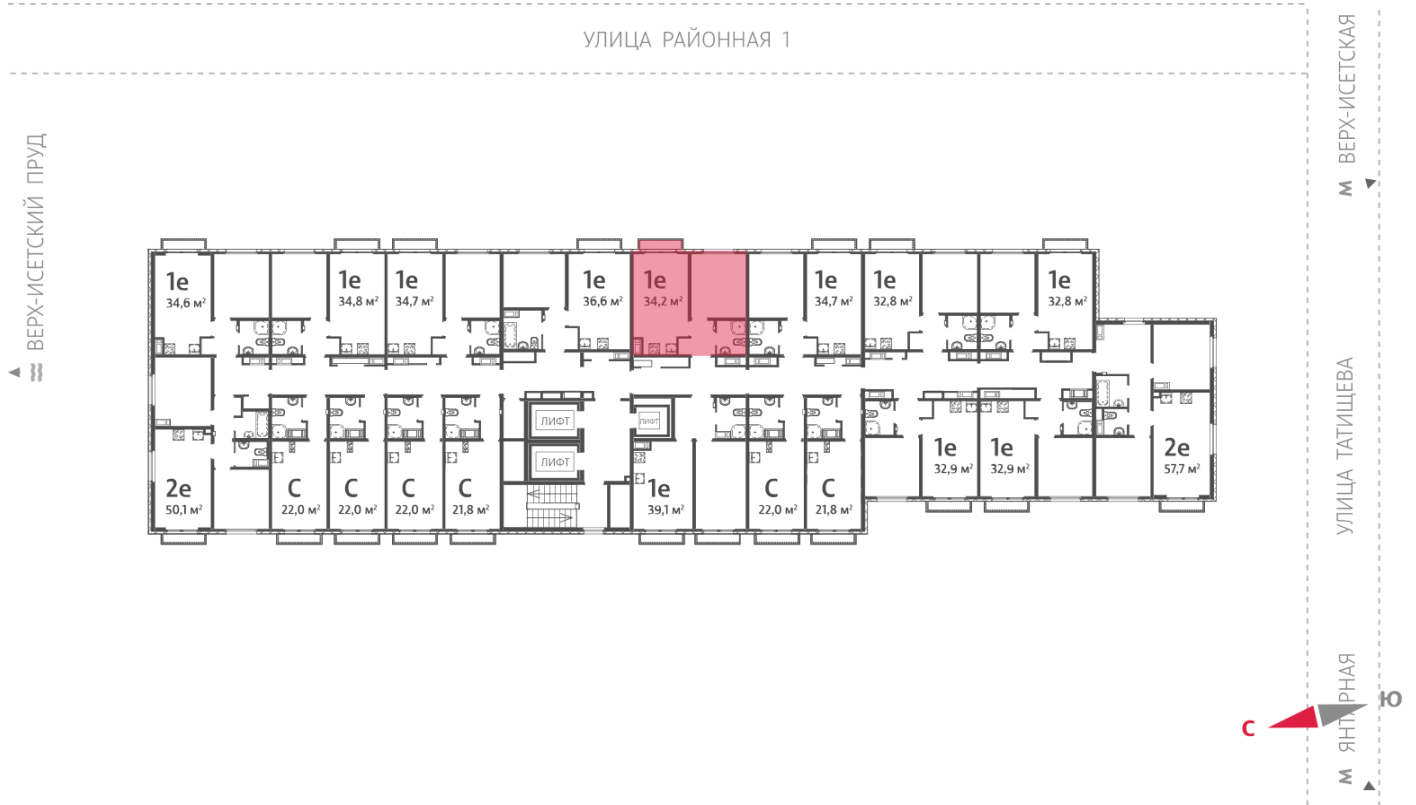

*Данное предложение не является публичной офертой. Информация актуальна на 27.12.2024