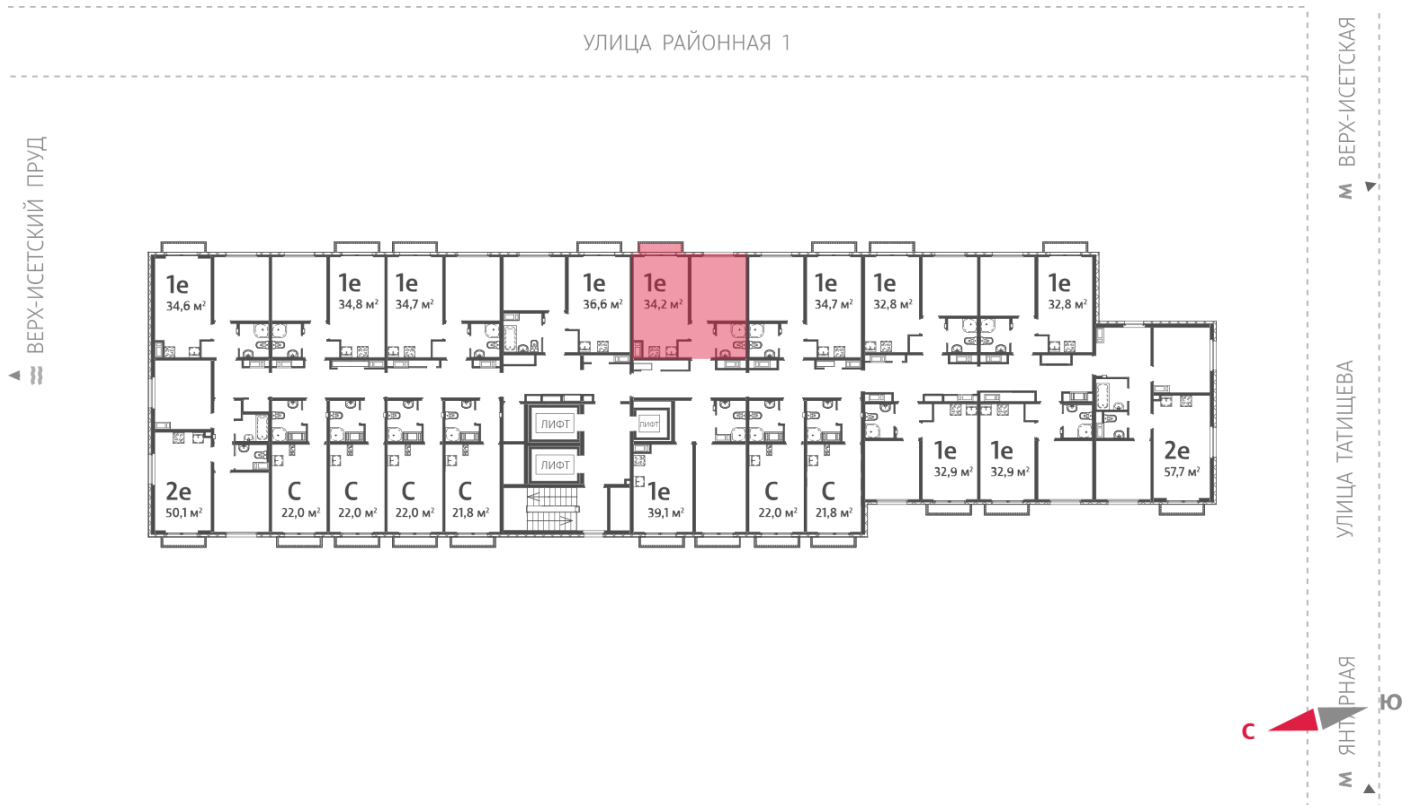

*Данное предложение не является публичной офертой. Информация актуальна на 24.11.2024